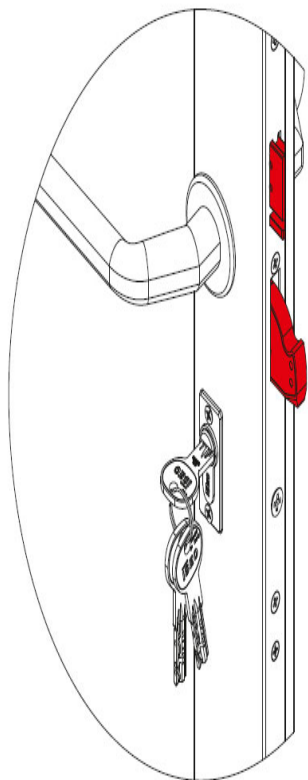

Karta produktu: ZAMEK MULTIBLINDO EMOTION 92WB,  
E=35mm, 2300x24x3mm, PRAWY, STAL  
NIERDZEWNA

NOVET

Indeks: 7A3610352.D

Kod EAN: 8020614092057

Klasyfikacja wg normy prEN 15685:2009

3 X 8 B 0 G 7 3 0

Producent:	ISEO
Wykończenie:	Matowe
Certyfikat CE:	Tak
Do drzwi:	Antywłamaniowych, Dymoszczelnych, Przeciwożarowych
Głębokość - dormas (mm):	35
Rozstaw (mm):	92
Otwór na trzpień (mm):	Ø 8
Klasa zabezpieczeń:	Klasa 7
Materiał drzwi:	Profilowe
Wysuw rygla (mm):	27
Wysokość blachy czołowej (mm):	2300
Szerokość blachy czołowej (mm):	24
Grubość blachy czołowej (mm):	3
Rodzaj zaczepu:	Mechaniczny
Sposób ryglowania:	Obrotowo-hakowy
Kształt blachy czołowej:	Płaska
Materiał blachy czołowej:	Stal nierdzewna
Grubość kasety (mm):	24

### Tryb LIGHT

LIGHT: po elektronicznym otwarciu zamka (sygnalizacja dźwiękowa), zaczep zamka wysuwa się automatycznie, rygle pozostają schowane (sygnalizacja dźwiękowa). Funkcja zalecana tam, gdzie wymagany jest kontrolowany dostęp do pomieszczeń.

### Tryb FREE

FREE: zaczep oraz rygle są schowane, za pomocą zamykacza drzwiowego drzwi są utrzymywane w pozycji zamkniętej, zapewniając wolny dostęp do pomieszczenia z zewnątrz. Funkcja zalecana tam, gdzie nie ma wymagań dotyczących kontroli dostępu.

**TOTAL**

**LIGHT**

**FREE**