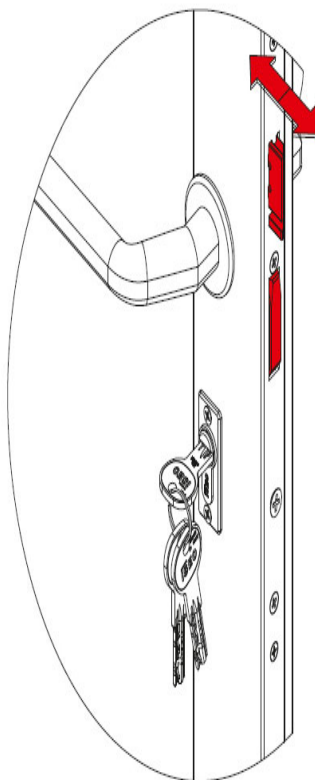

Karta produktu: ZAMEK MULTIBLINDO EMOTION 92WB,  
E=35mm, 2300x24x3mm, PRAWY, STAL  
NIERDZEWNA

NOVET

Indeks: 7A3610352.D

Kod EAN: 8020614092057

Klasyfikacja wg normy prEN 15685:2009

3 X 8 B 0 G 7 3 0

Producent:	ISEO
Wykończenie:	Matowe
Certyfikat CE:	Tak
Do drzwi:	Antywłamaniowych, Dymoszczelnych, Przeciwożarowych
Głębokość - dormas (mm):	35
Rozstaw (mm):	92
Otwór na trzpień (mm):	Ø 8
Klasa zabezpieczeń:	Klasa 7
Materiał drzwi:	Profilowe
Wysuw rygla (mm):	27
Wysokość blachy czołowej (mm):	2300
Szerokość blachy czołowej (mm):	24
Grubość blachy czołowej (mm):	3
Rodzaj zaczepu:	Mechaniczny
Sposób ryglowania:	Obrotowo-hakowy
Kształt blachy czołowej:	Płaska
Materiał blachy czołowej:	Stal nierdzewna
Grubość kasety (mm):	24

### Tryb LIGHT

LIGHT: po elektronicznym otwarciu zamka (sygnalizacja dźwiękowa), zaczep zamka wysuwa się automatycznie, rygle pozostają schowane (sygnalizacja dźwiękowa). Funkcja zalecana tam, gdzie wymagany jest kontrolowany dostęp do pomieszczeń.

### Tryb FREE

FREE: zaczep oraz rygle są schowane, za pomocą zamykacza drzwiowego drzwi są utrzymywane w pozycji zamkniętej, zapewniając wolny dostęp do pomieszczenia z zewnątrz. Funkcja zalecana tam, gdzie nie ma wymagań dotyczących kontroli dostępu.

**TOTAL**

**LIGHT**

**FREE**