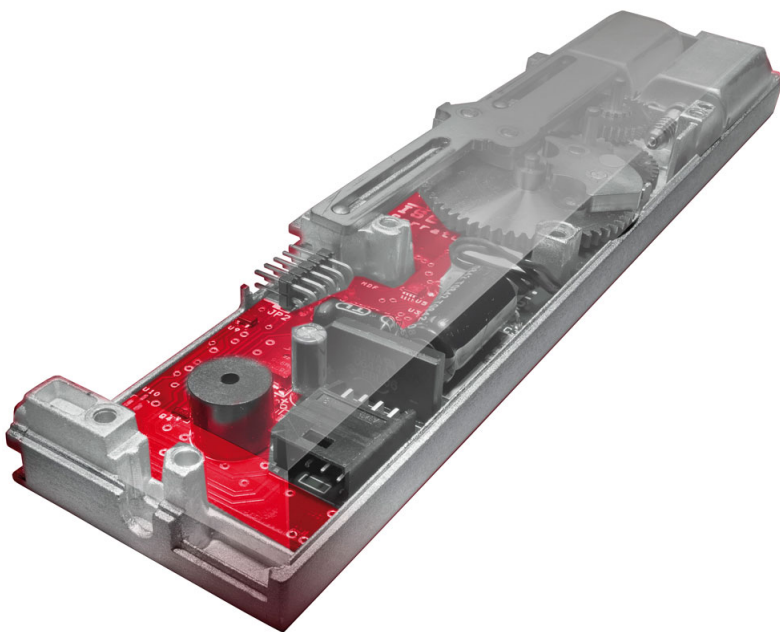

Karta produktu: ZAMEK MULTIBLINDO EMOTION 92WB,  
E=35mm, 2300x24x3mm, PRAWY, STAL  
NIERDZEWNA

NOVET

Indeks: 7A3610352.D

Kod EAN: 8020614092057

Klasyfikacja wg normy prEN 15685:2009

3 X 8 B 0 G 7 3 0

Producent:	ISEO
Wykończenie:	Matowe
Certyfikat CE:	Tak
Do drzwi:	Antywłamaniowych, Dymoszczelnych, Przeciwożarowych
Głębokość - dormas (mm):	35
Rozstaw (mm):	92
Otwór na trzpień (mm):	Ø 8
Klasa zabezpieczeń:	Klasa 7
Materiał drzwi:	Profilowe
Wysuw rygla (mm):	27
Wysokość blachy czołowej (mm):	2300
Szerokość blachy czołowej (mm):	24
Grubość blachy czołowej (mm):	3
Rodzaj zaczepu:	Mechaniczny
Sposób ryglowania:	Obrotowo-hakowy
Kształt blachy czołowej:	Płaska
Materiał blachy czołowej:	Stal nierdzewna
Grubość kasety (mm):	24

## Opis produktu

Wielopunktowy zamek elektromotoryczny wyposażony w hartowany rygiel odporny na przecinanie, wiercenie i próby wyłamania.

Skasyfikowany w **najwyższej (7) klasie zabezpieczenia antywłamaniowego** zgodnie z europejską normą **EN 14846** oraz prenormą **prEN 15685:2009**.

### Sterowanie za pomocą klucza, smartfona lub poświadczeń RFID

W zależności od preferencji, użytkownik zamka może wybrać jeden z **trzech trybów pracy**: Total, Light lub Free i sterować jego pracą za pomocą klucza. W przypadku zastosowania czytnika uwierzytelniającego pracą zamka można sterować przy użyciu smartfona, karty zbliżeniowej, opaski, breloka oraz innych poświadczeń stosowanych w systemach kontroli dostępu.

### Automatyczne ryglowanie

Multiblindo eMotion jest **zamkiem samoryglującym**, w którym odryglowanie może przebiegać motorycznie, a zaryglowanie następuje samoczynnie (mechanicznie) po zamknięciu drzwi. Oznacza to, że zamek automatycznie wysuwa zaczep oraz rygle, aby zamknąć drzwi. Czas zwłoki pomiędzy inicjacją zamknięcia, a zamknięciem jest programowalny. Ponadto inicjacja pracy zamka może być sygnalizowana dźwiękowo.