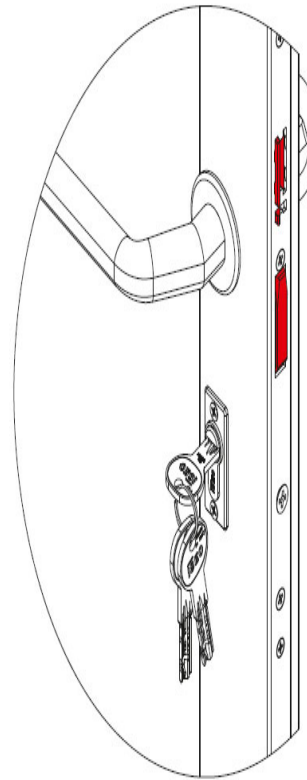

Karta produktu: ZAMEK MULTIBLINDO EMOTION 92WB,  
E=35mm, 2300x24x3mm, PRAWY, STAL  
NIERDZEWNA

NOVET

Indeks: 7A3610352.D

Kod EAN: 8020614092057

Klasyfikacja wg normy prEN 15685:2009

3 X 8 B 0 G 7 3 0

Producent:	ISEO
Wykończenie:	Matowe
Certyfikat CE:	Tak
Do drzwi:	Antywłamaniowych, Dymoszczelnych, Przeciwożarowych
Głębokość - dormas (mm):	35
Rozstaw (mm):	92
Otwór na trzpień (mm):	Ø 8
Klasa zabezpieczeń:	Klasa 7
Materiał drzwi:	Profilowe
Wysuw rygla (mm):	27
Wysokość blachy czołowej (mm):	2300
Szerokość blachy czołowej (mm):	24
Grubość blachy czołowej (mm):	3
Rodzaj zaczepu:	Mechaniczny
Sposób ryglowania:	Obrotowo-hakowy
Kształt blachy czołowej:	Płaska
Materiał blachy czołowej:	Stal nierdzewna
Grubość kasety (mm):	24

### Tryb LIGHT

LIGHT: po elektronicznym otwarciu zamka (sygnalizacja dźwiękowa), zaczep zamka wysuwa się automatycznie, rygle pozostają schowane (sygnalizacja dźwiękowa). Funkcja zalecana tam, gdzie wymagany jest kontrolowany dostęp do pomieszczeń.

### Tryb FREE

FREE: zaczep oraz rygle są schowane, za pomocą zamykacza drzwiowego drzwi są utrzymywane w pozycji zamkniętej, zapewniając wolny dostęp do pomieszczenia z zewnątrz. Funkcja zalecana tam, gdzie nie ma wymagań dotyczących kontroli dostępu.

**TOTAL**

**LIGHT**

**FREE**