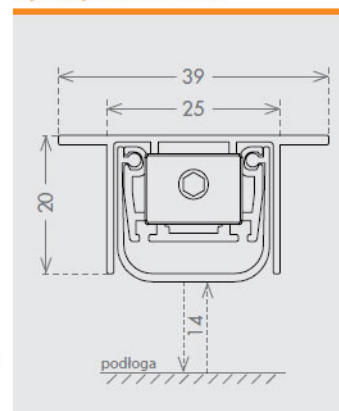

Opis produktu

Uszczelka opadająca o długości 1230 mm z możliwością skrócenia maksymalnie o 150 mm. Umieszczona w aluminiowym profilu o wymiarach 39x20 mm w wykończeniu anodyzowanym srebrnym. Jest montowana na wkręty od dołu skrzydła. Uszczelka chroni przed przedostawaniem się kurzu, pyłu oraz innych drobnych zanieczyszczeń do wnętrza budynku / pomieszczenia, a także zapewnia izolację akustyczną do 50 dB.

rodzaj aktywatora

Wykonany z nylonu aktywator z zaokrągloną główką, regulowany za pomocą klucza imbusowego 3 mm.

wymiary 39x20 mm

rodzaj uszczelki

GA

50 dB Rw
IFT Cert. n.
PB-G03-04-en
01_PB01

Miękka uszczelka wytwarzana metodą monoekstruzji, wykonana z samogasnącego i termoplastycznego materiału.