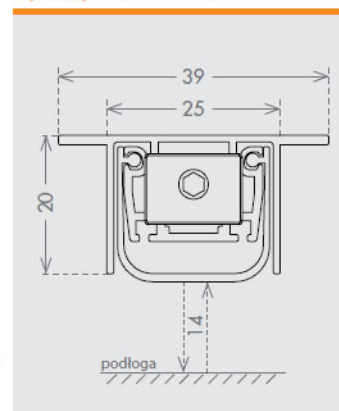

Opis produktu

Uszczelka opadająca o długości 1130 mm z możliwością skrócenia maksymalnie o 150 mm. Umieszczona w aluminiowym profilu o wymiarach 39x20 mm w wykończeniu anodyzowanym srebrnym. Jest montowana na wkręty od dołu skrzydła. Uszczelka chroni przed przedostawaniem się kurzu, pyłu oraz innych drobnych zanieczyszczeń do wnętrza budynku / pomieszczenia, a także zapewnia izolację akustyczną do 50 dB.

rodzaj aktywatora

Wykonany z nylonu aktywator z zaokrągloną główką, regulowany za pomocą klucza imbusowego 3 mm.

wymiary 39x20 mm

rodzaj uszczelki

GA

50 dB Rw
IFT Cert. n.
PB-G03-04-en
01_PB01

Miękka uszczelka wytwarzana metodą monoekstruzji, wykonana z samogasnącego i termoplastycznego materiału.