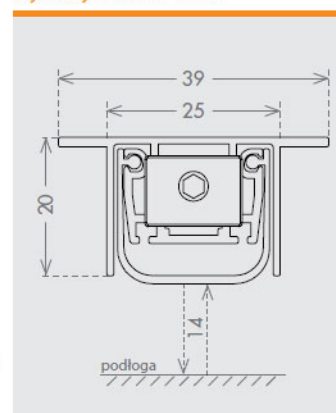

Opis produktu

Uszczelka opadająca o długości 1030 mm z możliwością skrócenia maksymalnie o 150 mm. Umieszczona w aluminiowym profilu o wymiarach 39x20 mm w wykończeniu anodyzowanym srebrnym. Jest montowana na wkręty od dołu skrzydła. Uszczelka chroni przed przedostawaniem się kurzu, pyłu oraz innych drobnych zanieczyszczeń do wnętrza budynku / pomieszczenia, a także zapewnia izolację akustyczną do 50 dB.

rodzaj aktywatora

Wykonany z nylonu aktywator z zaokrągloną główką, regulowany za pomocą klucza imbusowego 3 mm.

wymiary 39x20 mm

rodzaj uszczelki

GA

50 dB Rw
IFT Cert. n.
PB-G03-04-en
01_PB01

Miękka uszczelka wytwarzana metodą monoekstruzji, wykonana z samogasnącego i termoplastycznego materiału.