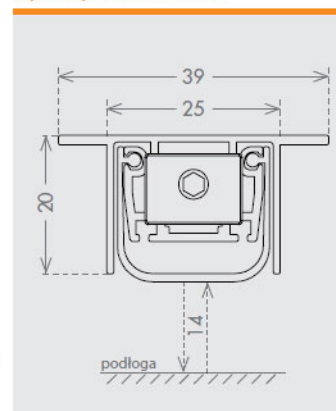

Opis produktu

Uszczelka opadająca o długości 830 mm z możliwością skrócenia maksymalnie o 150 mm. Umieszczona w aluminiowym profilu o wymiarach 39x20 mm w wykończeniu anodyzowanym srebrnym. Jest montowana na wkręty od dołu skrzydła. Uszczelka chroni przed przedostawaniem się kurzu, pyłu oraz innych drobnych zanieczyszczeń do wnętrza budynku / pomieszczenia, a także zapewnia izolację akustyczną do 50 dB.

rodzaj aktywatora

Wykonany z nylonu aktywator z zaokrągloną główką, regulowany za pomocą klucza imbusowego 3 mm.

wymiary 39x20 mm

rodzaj uszczelki

GA

50 dB Rw
IFT Cert. n.
PB-G03-04-en
01_PB01

Miękka uszczelka wytwarzana metodą monoekstruzji, wykonana z samogasnącego i termoplastycznego materiału.