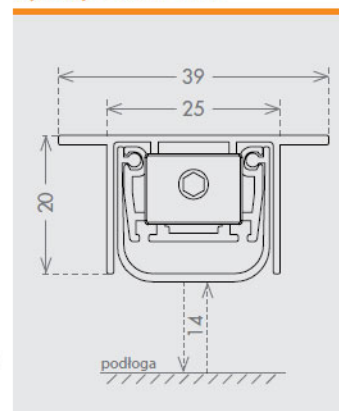

Opis produktu

Uszczelka opadająca o długości 730 mm z możliwością skrócenia maksymalnie o 150 mm. Umieszczona w aluminiowym profilu o wymiarach 39x20 mm w wykończeniu anodyzowanym srebrnym. Jest montowana na wkręty od dołu skrzydła. Uszczelka chroni przed przedostawaniem się kurzu, pyłu oraz innych drobnych zanieczyszczeń do wnętrza budynku / pomieszczenia, a także zapewnia izolację akustyczną do 50 dB.

rodzaj aktywatora

Wykonany z nylonu aktywator z zaokrągloną główką, regulowany za pomocą klucza imbusowego 3 mm.

wymiary 39x20 mm

rodzaj uszczelki

GA

50 dB Rw
IFT Cert. n.
PB-G03-04-en
01_PB01

Miękka uszczelka wytwarzana metodą monoekstruzji, wykonana z samogasnącego i termoplastycznego materiału.