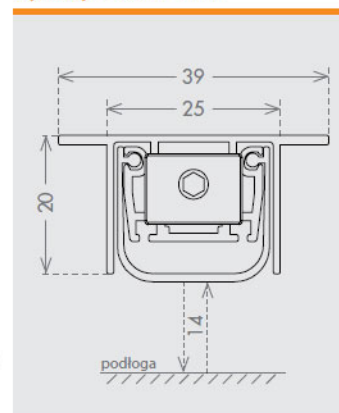

Opis produktu

Uszczelka opadająca o długości 630 mm z możliwością skrócenia maksymalnie o 150 mm. Umieszczona w aluminiowym profilu o wymiarach 39x20 mm w wykończeniu anodyzowanym srebrnym. Jest montowana na wkręty od dołu skrzydła. Uszczelka chroni przed przedostawaniem się kurzu, pyłu oraz innych drobnych zanieczyszczeń do wnętrza budynku / pomieszczenia, a także zapewnia izolację akustyczną do 50 dB.

rodzaj aktywatora

Wykonany z nylonu aktywator z zaokrągloną główką, regulowany za pomocą klucza imbusowego 3 mm.

wymiary 39x20 mm

rodzaj uszczelki

GA

50 dB Rw
IFT Cert. n.
PB-G03-04-en
01_PB01

Miękka uszczelka wytwarzana metodą monoekstruzji, wykonana z samogasnącego i termoplastycznego materiału.