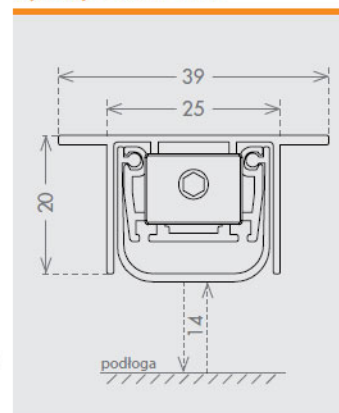

Opis produktu

Uszczelka opadająca o długości 430 mm z możliwością skrócenia maksymalnie o 110 mm. Umieszczona w aluminiowym profilu o wymiarach 39x20 mm w wykończeniu anodyzowanym srebrnym. Jest montowana na wkręty od dołu skrzydła. Uszczelka chroni przed przedostawaniem się kurzu, pyłu oraz innych drobnych zanieczyszczeń do wnętrza budynku / pomieszczenia, a także zapewnia izolację akustyczną do 50 dB.

rodzaj aktywatora

Wykonany z nylonu aktywator z zaokrągloną główką, regulowany za pomocą klucza imbusowego 3 mm.

wymiary 39x20 mm

rodzaj uszczelki

GA

50 dB Rw
IFT Cert. n.
PB-G03-04-en
01_PB01

Miękka uszczelka wytwarzana metodą monoekstruzji, wykonana z samogasnącego i termoplastycznego materiału.