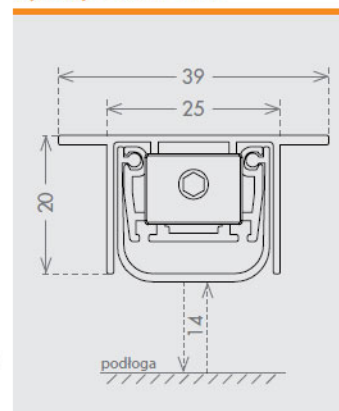

Opis produktu

Uszczelka opadająca o długości 330 mm z możliwością skrócenia maksymalnie o 50 mm. Umieszczona w aluminiowym profilu o wymiarach 39x20 mm w wykończeniu anodyzowanym srebrnym. Jest montowana na wkręty od dołu skrzydła. Uszczelka chroni przed przedostawaniem się kurzu, pyłu oraz innych drobnych zanieczyszczeń do wnętrza budynku / pomieszczenia, a także zapewnia izolację akustyczną do 50 dB.

rodzaj aktywatora

Wykonany z nylonu aktywator z zaokrągloną główką, regulowany za pomocą klucza imbusowego 3 mm.

wymiary 39x20 mm

rodzaj uszczelki

GA

50 dB Rw
IFT Cert. n.
PB-G03-04-en
01_PB01

Miękka uszczelka wytwarzana metodą monoekstruzji, wykonana z samogasnącego i termoplastycznego materiału.