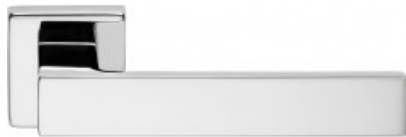

Karta produktu: KLAMKA CORNER SZYLD
KWADRATOWY 014 CR

NOVET

Indeks: **505RO-014-CR**
Kod EAN: **8032731569541**

Klasyfikacja wg normy EN 1906:2012

3 6 - 0 0 4 0 B

| | |
|---------------------|-------------------|
| Producent: | Linea Cali |
| Wykończenie: | CR - chromowane |
| Materiał: | Znal |
| Wymiar szyldu (mm): | 45x45 |
| Sposób montażu: | Na śruby i wkręty |
| Sprężyna powrotna: | Tak |
| Trzpień Ø (mm): | Ø 8 |
| Otwór w szyldzie: | Brak |
| Strona otwierania: | Uniwersalna |

Warianty produktu

| Indeks | Wykończenie: | Wymiar szyldu (mm): | Otwór w szyldzie: | Cena |
|--|--------------------------------------|---------------------|-------------------|-----------------------------|
| KLAMKA CORNER SZYLD KWADRATOWY 014 CR 505RO-014-CR | CR - chromowane | 45x45 | Brak | 186,38 zł VAT 23% |
| KLAMKA OKIENNA CORNER (DK) CR 505DK-CR | CR - chromowane | 33x73 | Brak | 151,12 zł VAT 23% |
| KLAMKA OKIENNA CORNER (DK) CS 505DK-CS | CS - chromowane matowe | 33x73 | Brak | 136,00 zł VAT 23% |
| KLAMKA OKIENNA CORNER (DK) VE 505DK-VE | VE - lakierowane na czarno matowe | 33x73 | Brak | 151,12 zł VAT 23% |
| KLAMKA CORNER SZYLD KWADRATOWY 014 CS 505RO-014-CS | CS - chromowane matowe | 45x45 | Brak | 166,22 zł VAT 23% |
| KLAMKA CORNER SZYLD KWADRATOWY 014 VE 505RO-014-VE | VE - lakierowane na czarno matowe | 45x45 | Brak | 186,38 zł VAT 23% |
| KLAMKA CORNER SZYLD KWADRATOWY 024 AS 505RO-024-AS | - | - | - | 226,68 zł VAT 23% |
| KLAMKA CORNER SZYLD KWADRATOWY 024 CR 505RO-024-CR | CR - chromowane | 50x50 | Brak | 226,68 zł VAT 23% |