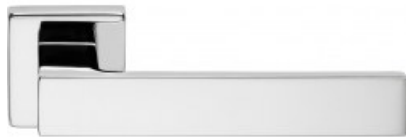

Karta produktu: KLAMKA CORNER SZYLD KWADRATOWY 014 CR

NOVET

Indeks: **505RO-014-CR**
Kod EAN: **8032731569541**

Klasyfikacja wg normy EN 1906:2012

3 6 - 0 0 4 0 B

Producent:	Linea Cali
Wykończenie:	CR - chromowane
Materiał:	Znal
Wymiar szyldu (mm):	45x45
Sposób montażu:	Na śruby i wkręty
Sprężyna powrotna:	Tak
Trzpień Ø (mm):	Ø 8
Otwór w szyldzie:	Brak
Strona otwierania:	Uniwersalna

Warianty produktu

Indeks	Wykończenie:	Wymiar szyldu (mm):	Otwór w szyldzie:	Cena
KLAMKA CORNER SZYLD KWADRATOWY 014 CR 505RO-014-CR	CR - chromowane	45x45	Brak	186,38 zł VAT 23%
KLAMKA OKIENNA CORNER (DK) CR 505DK-CR	CR - chromowane	33x73	Brak	151,12 zł VAT 23%
KLAMKA OKIENNA CORNER (DK) CS 505DK-CS	CS - chromowane matowe	33x73	Brak	136,00 zł VAT 23%
KLAMKA OKIENNA CORNER (DK) VE 505DK-VE	VE - lakierowane na czarno matowe	33x73	Brak	151,12 zł VAT 23%
KLAMKA CORNER SZYLD KWADRATOWY 014 CS 505RO-014-CS	CS - chromowane matowe	45x45	Brak	166,22 zł VAT 23%
KLAMKA CORNER SZYLD KWADRATOWY 014 VE 505RO-014-VE	VE - lakierowane na czarno matowe	45x45	Brak	186,38 zł VAT 23%
KLAMKA CORNER SZYLD KWADRATOWY 024 AS 505RO-024-AS	-	-	-	226,68 zł VAT 23%
KLAMKA CORNER SZYLD KWADRATOWY 024 CR 505RO-024-CR	CR - chromowane	50x50	Brak	226,68 zł VAT 23%

Opis produktu

Klamka dekoracyjna w stylu nowoczesnym, wykonana ze znu. Charakteryzuje się najwyższą jakością wykonania oraz posiada szeroki wybór dostępnych wykończeń.

Uniwersalny charakter

Design klamki Corner Zincral oparty jest na minimalistycznym kształcie, pozbawionym zbędnych zdobień. Charakteryzuje się prostymi liniami rękojeści, co sprawia, że jest ona uniwersalną propozycją dla pomieszczeń, urządzonych zgodnie z hasłem „mniej znaczy więcej”.

Kolekcja Modern

Rękojeść Corner Zincral należy do eleganckiej kolekcji Modern. Te modele najczęściej są wybierane do nowoczesnych, przestrzennych wnętrz, urządzonych zgodnie z najnowszymi trendami. Klamki o współczesnej formie oraz