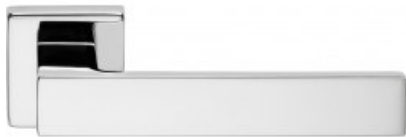

# Karta produktu: KLAMKA CORNER SZYLD KWADRATOWY 014 CR

# NOVET

Indeks: **505RO-014-CR**  
Kod EAN: **8032731569541**

Klasyfikacja wg normy EN 1906:2012

**3 6 - 0 0 4 0 B**

Producent:	Linea Cali
Wykończenie:	CR - chromowane
Materiał:	Znal
Wymiar szyldu (mm):	45x45
Sposób montażu:	Na śruby i wkręty
Sprężyna powrotna:	Tak
Trzpień Ø (mm):	Ø 8
Otwór w szyldzie:	Brak
Strona otwierania:	Uniwersalna

## Warianty produktu

Indeks	Wykończenie:	Wymiar szyldu (mm):	Otwór w szyldzie:	Cena
<b>KLAMKA CORNER SZYLD KWADRATOWY 014 CR</b> 505RO-014-CR	CR - chromowane	45x45	Brak	<b>186,38 zł</b> VAT 23%
<b>KLAMKA OKIENNA CORNER (DK) CR</b> 505DK-CR	CR - chromowane	33x73	Brak	<b>151,12 zł</b> VAT 23%
<b>KLAMKA OKIENNA CORNER (DK) CS</b> 505DK-CS	CS - chromowane matowe	33x73	Brak	<b>136,00 zł</b> VAT 23%
<b>KLAMKA OKIENNA CORNER (DK) VE</b> 505DK-VE	VE - lakierowane na czarno matowe	33x73	Brak	<b>151,12 zł</b> VAT 23%
<b>KLAMKA CORNER SZYLD KWADRATOWY 014 CS</b> 505RO-014-CS	CS - chromowane matowe	45x45	Brak	<b>166,22 zł</b> VAT 23%
<b>KLAMKA CORNER SZYLD KWADRATOWY 014 VE</b> 505RO-014-VE	VE - lakierowane na czarno matowe	45x45	Brak	<b>186,38 zł</b> VAT 23%
<b>KLAMKA CORNER SZYLD KWADRATOWY 024 AS</b> 505RO-024-AS	-	-	-	<b>226,68 zł</b> VAT 23%
<b>KLAMKA CORNER SZYLD KWADRATOWY 024 CR</b> 505RO-024-CR	CR - chromowane	50x50	Brak	<b>226,68 zł</b> VAT 23%

### **Kolekcja Modern**

Rękojeść Corner Zincral należy do eleganckiej kolekcji Modern. Te modele najczęściej są wybierane do nowoczesnych, przestrzennych wnętrz, urządzonych zgodnie z najnowszymi trendami. Klamki o współczesnej formie oraz