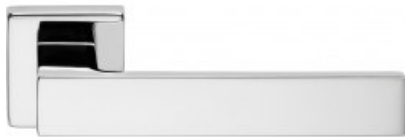

Karta produktu: KLAMKA CORNER SZYLD
KWADRATOWY 014 CR

NOVET

Indeks: 505RO-014-CR
Kod EAN: 8032731569541

Klasyfikacja wg normy EN 1906:2012

3 6 - 0 0 4 0 B

Producent:	Linea Cali
Wykończenie:	CR - chromowane
Materiał:	Znal
Wymiar szyldu (mm):	45x45
Sposób montażu:	Na śruby i wkręty
Sprężyna powrotna:	Tak
Trzpień Ø (mm):	Ø 8
Otwór w szyldzie:	Brak
Strona otwierania:	Uniwersalna

Warianty produktu

Indeks	Wykończenie:	Wymiar szyldu (mm):	Otwór w szyldzie:	Cena
KLAMKA CORNER SZYLD KWADRATOWY 014 CR 505RO-014-CR	CR - chromowane	45x45	Brak	186,38 zł VAT 23%
KLAMKA OKIENNA CORNER (DK) CR 505DK-CR	CR - chromowane	33x73	Brak	151,12 zł VAT 23%
KLAMKA OKIENNA CORNER (DK) CS 505DK-CS	CS - chromowane matowe	33x73	Brak	136,00 zł VAT 23%
KLAMKA OKIENNA CORNER (DK) VE 505DK-VE	VE - lakierowane na czarno matowe	33x73	Brak	151,12 zł VAT 23%
KLAMKA CORNER SZYLD KWADRATOWY 014 CS 505RO-014-CS	CS - chromowane matowe	45x45	Brak	166,22 zł VAT 23%
KLAMKA CORNER SZYLD KWADRATOWY 014 VE 505RO-014-VE	VE - lakierowane na czarno matowe	45x45	Brak	186,38 zł VAT 23%
KLAMKA CORNER SZYLD KWADRATOWY 024 AS 505RO-024-AS	-	-	-	226,68 zł VAT 23%
KLAMKA CORNER SZYLD KWADRATOWY 024 CR 505RO-024-CR	CR - chromowane	50x50	Brak	226,68 zł VAT 23%

Opis produktu

Klamka dekoracyjna w stylu nowoczesnym, wykonana ze znu. Charakteryzuje się najwyższą jakością wykonania oraz posiada szeroki wybór dostępnych wykończeń.

Uniwersalny charakter

Design klamki Corner Zincral oparty jest na minimalistycznym kształcie, pozbawionym zbędnych zdobień. Charakteryzuje się prostymi liniami rękojeści, co sprawia, że jest ona uniwersalną propozycją dla pomieszczeń, urządzonych zgodnie z hasłem „mniej znaczy więcej”.

Projektanci podczas tworzenia tego modelu, szczególną uwagę zwrócili na zachowanie proporcji oraz wyeksponowanie gładkich powierzchni. Dzięki temu, Corner Zincral jest elegancką dekoracją pomieszczenia.