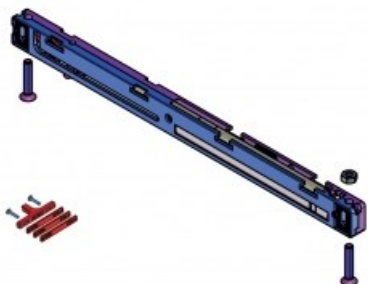

Indeks: 0860 80

Producent:

Koblenz

Warianty produktu

Indeks	Cena
SYSTEM "ABS" DO 80 KG 0860 80	200,00 zł VAT 23%
SYSTEM ABS DO 50 KG 0860 1	125,02 zł VAT 23%

Opis produktu

- System zapewniający spowolnienie ruchu skrzydła przy otwieraniu lub zamykaniu drzwi.
- Odpowiedni do zastosowania wraz z systemem przesuwным Koblenz 500.
- Montowany równoległe do toru jazdy skrzydła.
- Do drzwi o maksymalnej wadze 80 kg.