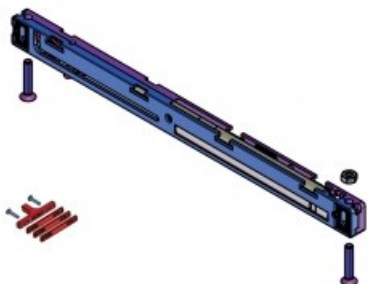

Indeks: 0860 80

Producent:

Koblenz

Warianty produktu

Indeks	Cena
SYSTEM "ABS" DO 80 KG 0860 80	200,00 zł VAT 23%
SYSTEM ABS DO 50 KG 0860 1	125,02 zł VAT 23%

Opis produktu

- System zapewniający spowolnienie ruchu skrzydła przy otwieraniu lub zamykaniu drzwi.
- Odpowiedni do zastosowania wraz z systemem przesuwным Koblenz 500.
- Montowany równolegle do toru jazdy skrzydła.
- Do drzwi o maksymalnej wadze 80 kg.