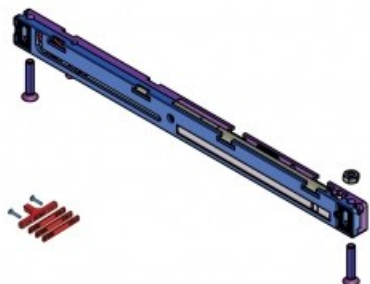

Indeks: 0860 80

Producent:

Krona Koblenz

Warianty produktu

Indeks	Cena
SYSTEM "ABS" DO 80 KG 0860 80	200,00 zł VAT 23%
SYSTEM ABS DO 50 KG 0860 1	125,02 zł VAT 23%

Opis produktu

- System zapewniający spowolnienie ruchu skrzydła przy otwieraniu lub zamykaniu drzwi.
- Odpowiedni do zastosowania wraz z systemem przesuwным Koblenz 500.
- Montowany równolegle do toru jazdy skrzydła.
- Do drzwi o maksymalnej wadze 80 kg.