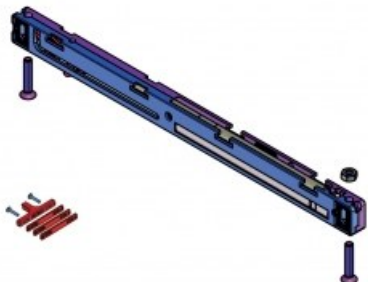

Indeks: 0860 80

Producent:

Koblenz

Warianty produktu

Indeks	Cena
SYSTEM "ABS" DO 80 KG 0860 80	200,00 zł VAT 23%
SYSTEM ABS DO 50 KG 0860 1	125,02 zł VAT 23%

Opis produktu

- System zapewniający spowolnienie ruchu skrzydła przy otwieraniu lub zamykaniu drzwi.
- Odpowiedni do zastosowania wraz z systemem przesuwnym Koblenz 500.
- Montowany równoległe do toru jazdy skrzydła.
- Do drzwi o maksymalnej wadze 80 kg.