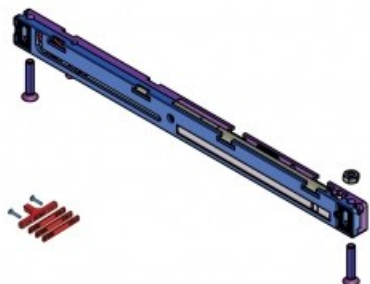

Indeks: 0860 80

Producent:

Krona Koblenz

## Opis produktu

- System zapewniający spowolnienie ruchu skrzydła przy otwieraniu lub zamykaniu drzwi.
- Odpowiedni do zastosowania wraz z systemem przesuwным Koblenz 500.
- Montowany równolegle do toru jazdy skrzydła.
- Do drzwi o maksymalnej wadze 80 kg.