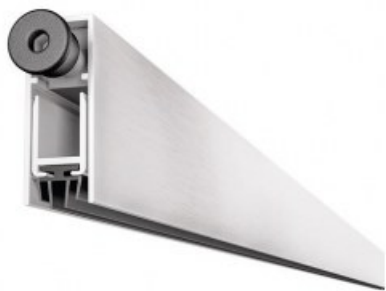

Karta produktu: USZCZELKA OPADAJĄCA 1230 A
730mm (>530mm) [K5-505-1A-0730]

NOVET

Indeks: CC-ASGSFI-1A-2F-0730

Producent:	CCE
Wykończenie:	Anodyzowane srebrne
Materiał:	Aluminium
Do drzwi:	Antywłamaniowych, Dymoszczelnych
Wymiar profilu (mm):	11,7x30
Długość (mm):	730
Wysuw max (mm):	14
Sposób montażu:	Od dołu skrzydła
Dźwiękoszczelność (Rw):	39
Trwałość:	200 000 cykli

Warianty produktu

Indeks	Cena
USZCZELKA OPADAJĄCA 1230 A 730mm (>530mm) [K5-505-1A-0730] CC-ASGSFI-1A-2F-0730	64,10 zł VAT 23%
USZCZELKA OPADAJĄCA 1230 A 330mm (>280mm) [K5-505-1A-0330] CC-ASGSFI-1A-2F-0330	54,27 zł VAT 23%
USZCZELKA OPADAJĄCA 1230 A 430mm (>295mm) [K5-505-1A-0430] CC-ASGSFI-1A-2F-0430	56,59 zł VAT 23%
USZCZELKA OPADAJĄCA 1230 A 530mm (>330mm) [K5-505-1A-0530] CC-ASGSFI-1A-2F-0530	58,99 zł VAT 23%
USZCZELKA OPADAJĄCA 1230 A 630mm (>430mm) [K5-505-1A-0630] CC-ASGSFI-1A-2F-0630	61,62 zł VAT 23%
USZCZELKA OPADAJĄCA 1230 A 830mm (>630mm) [K5-505-1A-0830] CC-ASGSFI-1A-2F-0830	66,28 zł VAT 23%
USZCZELKA OPADAJĄCA 1230 A 930mm (>730mm) [K5-505-1A-0930] CC-ASGSFI-1A-2F-0930	69,26 zł VAT 23%
USZCZELKA OPADAJĄCA 1230 A 1030mm (>830mm) [K5-505-1A-1030] CC-ASGSFI-1A-2F-1030	71,30 zł VAT 23%
USZCZELKA OPADAJĄCA 1230 A 1130mm (>930mm) [K5-505-1A-1130] CC-ASGSFI-1A-2F-1130	73,86 zł VAT 23%
USZCZELKA OPADAJĄCA 1230 A 1230mm (>1030mm) [K5-505-1A-1230] CC-ASGSFI-1A-2F-1230	76,04 zł VAT 23%
USZCZELKA OPADAJĄCA 1230 A 1330mm (>1130mm) [K5-505-1A-1330] CC-ASGSFI-1A-2F-1330	114,28 zł VAT 23%

Opis produktu

Uszczelka opadająca o długości 730 mm umieszczona w aluminiowym profilu o wymiarach 12x30 mm i wykonana z samogasnącego termoplastiku. Montowana od dołu w skrzydle.

Zastosowanie

Uszczelka dedykowana jest do zastosowania w **drzwiach drewnianych / PCV** w tym także w **drzwiach dymoszczelnych**. Jej maksymalny wysuw wynosi 14 mm.