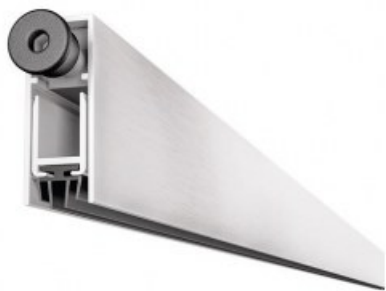

Karta produktu: **USZCZELKA OPADAJĄCA 1230 A**
730mm (>530mm) [K5-505-1A-0730]

NOVET

Indeks: **CC-ASGSFI-1A-2F-0730**

Producent:	CCE
Wykończenie:	Anodyzowane srebrne
Materiał:	Aluminium
Do drzwi:	Antywłamaniowych, Dymoszczelnych
Wymiar profilu (mm):	11,7x30
Długość (mm):	730
Wysuw max (mm):	14
Sposób montażu:	Od dołu skrzydła
Dźwiękoszczelność (Rw):	39
Trwałość:	200 000 cykli

Warianty produktu

Indeks	Cena
USZCZELKA OPADAJĄCA 1230 A 730mm (>530mm) [K5-505-1A-0730] CC-ASGSFI-1A-2F-0730	64,10 zł VAT 23%
USZCZELKA OPADAJĄCA 1230 A 330mm (>280mm) [K5-505-1A-0330] CC-ASGSFI-1A-2F-0330	54,27 zł VAT 23%
USZCZELKA OPADAJĄCA 1230 A 430mm (>295mm) [K5-505-1A-0430] CC-ASGSFI-1A-2F-0430	56,59 zł VAT 23%
USZCZELKA OPADAJĄCA 1230 A 530mm (>330mm) [K5-505-1A-0530] CC-ASGSFI-1A-2F-0530	58,99 zł VAT 23%
USZCZELKA OPADAJĄCA 1230 A 630mm (>430mm) [K5-505-1A-0630] CC-ASGSFI-1A-2F-0630	61,62 zł VAT 23%
USZCZELKA OPADAJĄCA 1230 A 830mm (>630mm) [K5-505-1A-0830] CC-ASGSFI-1A-2F-0830	66,28 zł VAT 23%
USZCZELKA OPADAJĄCA 1230 A 930mm (>730mm) [K5-505-1A-0930] CC-ASGSFI-1A-2F-0930	69,26 zł VAT 23%
USZCZELKA OPADAJĄCA 1230 A 1030mm (>830mm) [K5-505-1A-1030] CC-ASGSFI-1A-2F-1030	71,30 zł VAT 23%
USZCZELKA OPADAJĄCA 1230 A 1130mm (>930mm) [K5-505-1A-1130] CC-ASGSFI-1A-2F-1130	73,86 zł VAT 23%
USZCZELKA OPADAJĄCA 1230 A 1230mm (>1030mm) [K5-505-1A-1230] CC-ASGSFI-1A-2F-1230	76,04 zł VAT 23%
USZCZELKA OPADAJĄCA 1230 A 1330mm (>1130mm) [K5-505-1A-1330] CC-ASGSFI-1A-2F-1330	114,28 zł VAT 23%

Opis produktu

Uszczelka opadająca o długości 730 mm umieszczona w aluminiowym profilu o wymiarach 12x30 mm i wykonana z samogasnącego termoplastiku. Montowana od dołu w skrzydle.

Zastosowanie

Uszczelka dedykowana jest do zastosowania w **drzwiach drewnianych / PCV** w tym także w **drzwiach dymoszczelnych**. Jej maksymalny wysuw wynosi 14 mm.