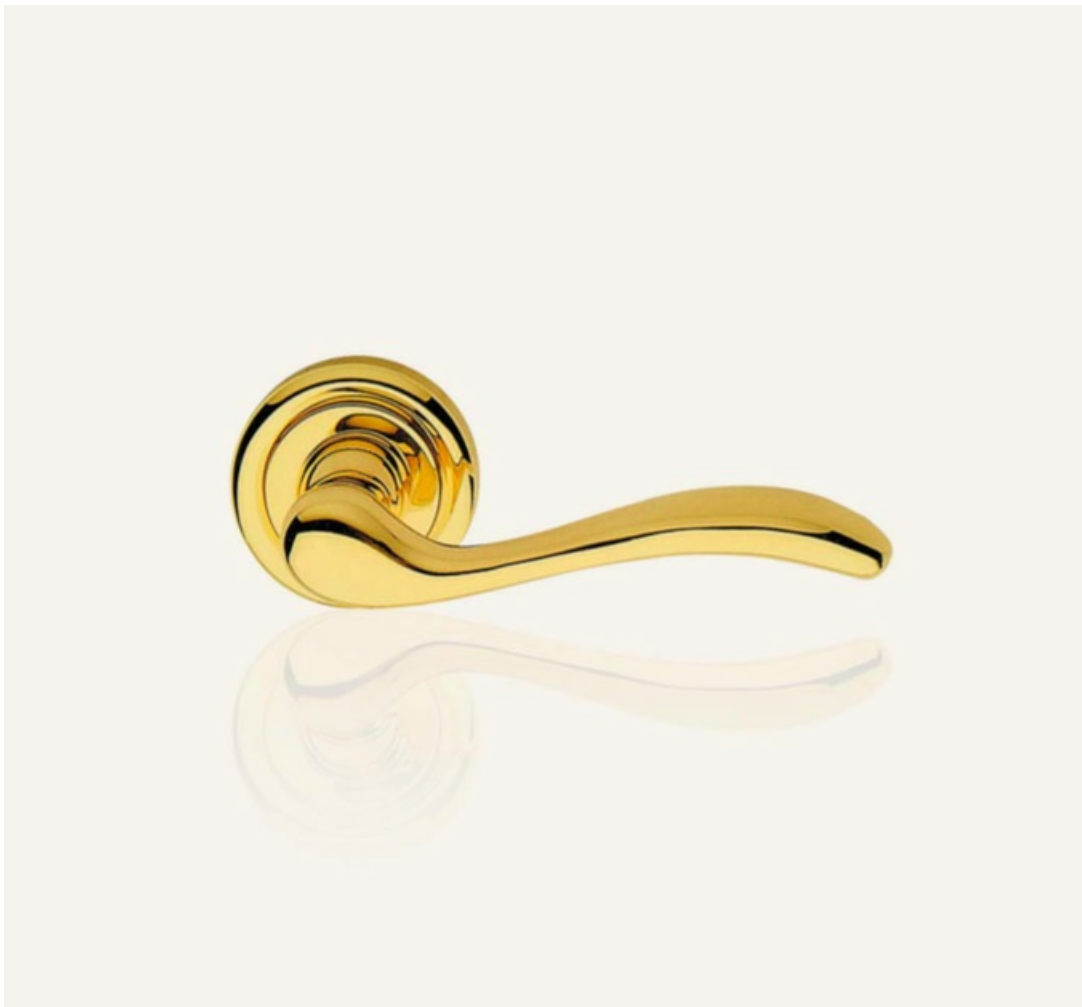

Klamka Onda jest idealnym wyborem do pomieszczeń urządzonych w stylu klasycznym i wyposażonych w ponadczasowe dodatki o wysokiej jakości.

Podkreśli charakter mieszkania, w którym stawia się na zachowanie harmonii, równocześnie podążając za najnowszymi trendami w zakresie wyposażenia domów.

Uniwersalna stylistyka

Ten model doskonale komponuje się z tradycyjnie, jak i nowocześniejszymi urządzeniami wnętrzami, znajdującymi się w domach, a także w obiektach użyteczności publicznej.

Kolekcja Classic

Klamka Onda pochodzi z kolekcji Classic. Podczas tworzenia tych rękojeści, szczególną uwagę przykładano do zachowania harmonii i proporcji. Dzięki temu idealnie pasują do wnętrz w stylu klasycznym, o stonowanych kolorach i udekorowanych z umiarem. Nawiązują one do tradycji, sprawdzonych rozwiązań i stawiają na wysoką jakość materiałów i mebli.

Z kolekcji Classic warto sprawdzić również modele Beta, Aria, czy Sirena. Jeśli interesuje nas klamka o prostej rękojeści, polecane modele to Tess, Pin-up, czy Dafne, która będzie pasowała również do współczesnych wystrojów.

Marka

Linea Cali to uznana włoska firma specjalizująca się w projektowaniu i produkcji najwyższej jakości klamek, gałek oraz pochwytów. Wszystkie produkty marki wytwarzane są wyłącznie na terenie Włoch z poszanowaniem dbałości o środowisko naturalne i zgodnie z wymogami restrykcyjnych europejskich norm. O ich wysokiej jakości i popularności najlepiej świadczy fakt, że klamki Linea Cali można spotkać w słynnych budynkach historycznych (Villa Cortine Palace /

Przedstawione informacje nie stanowią oferty handlowej w rozumieniu art.66 §1 Kodeksu Cywilnego. Ze względu na ciągłe poszerzanie asortymentu niektóre informacje mogą być nieaktualne. NOVET Spółka z o.o. zastrzega sobie prawo do dokonywania zmian oraz poprawiania treści udostępnianych w serwisie www.novet.eu w każdym czasie i w dowolnym zakresie bez wcześniejszego powiadomienia użytkowników. Kolory mają charakter orientacyjny i ze względu na technologię reprodukcji mogą się one różnić od rzeczywistych kolorów produktu.