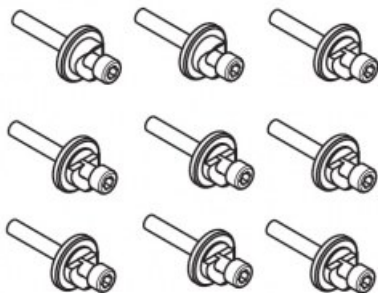

Karta produktu: ZESTAW MOCUJĄCY EXTERUS  
NAŚCIENNY (9 OTWORÓW/RURA 4000mm)  
NIKLOWANY MATOWY

NOVET

Indeks: 7550 18 NS

Producent:

Koblentz

## Warianty produktu

Indeks	Cena
ZESTAW MOCUJĄCY EXTERUS NAŚCIENNY (9 OTWORÓW/RURA 4000mm) NIKLOWANY MATOWY 7550 18 NS	340,18 zł VAT 23%
ZESTAW MOCUJĄCY EXTERUS NAŚCIENNY (7 OTWORÓW / RURA 3000mm) NIKIEL MATOWY 7550 17 NS	264,65 zł VAT 23%
ZESTAW MOCUJĄCY EXTERUS NAŚCIENNY (5 OTWORÓW / RURA 1730/2000/2130mm) NIKIEL MATOWY 7550 2 NS	188,99 zł VAT 23%
UCHWYT MOCUJĄCY DO SUFITU, POZIOMY, NIKLOWANY MATOWY 7550 47 NS	61,50 zł VAT 23%
ZESTAW MOCUJĄCY EXTERUS NAŚCIENNY (4 OTWORY / RURA 1530mm) NIKIEL MATOWY 7550 51 NS	30,75 zł VAT 23%
ZESTAW MOCUJĄCY EXTERUS NAŚCIENNY (6 OTWORÓW / RURA 2330/2530mm) NIKIEL MATOWY 7550 52 NS	226,80 zł VAT 23%

## Opis produktu

- Zestaw mocujący dedykowany do montażu ściennego systemu Exterus.
- Odpowiedni do zastosowania wraz z posiadającą 9 otworów rurą o długości 4000 mm.
- Dostępny w wykończeniu niklowanym matowym.