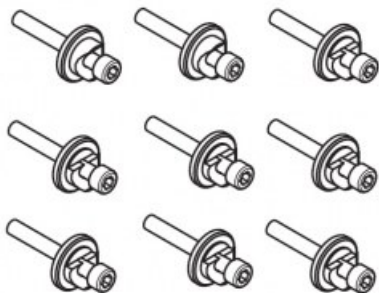

Karta produktu: ZESTAW MOCUJĄCY EXTERUS
NAŚCIENNY (9 OTWORÓW/RURA 4000mm)
NIKLOWANY MATOWY

NOVET

Indeks: 7550 18 NS

Producent:

Koblenz

Warianty produktu

Indeks	Cena
ZESTAW MOCUJĄCY EXTERUS NAŚCIENNY (9 OTWORÓW/RURA 4000mm) NIKLOWANY MATOWY 7550 18 NS	340,18 zł VAT 23%
ZESTAW MOCUJĄCY EXTERUS NAŚCIENNY (7 OTWORÓW / RURA 3000mm) NIKIEL MATOWY 7550 17 NS	264,65 zł VAT 23%
ZESTAW MOCUJĄCY EXTERUS NAŚCIENNY (5 OTWORÓW / RURA 1730/2000/2130mm) NIKIEL MATOWY 7550 2 NS	188,99 zł VAT 23%
UCHWYT MOCUJĄCY DO SUFITU, POZIOMY, NIKLOWANY MATOWY 7550 47 NS	61,50 zł VAT 23%
ZESTAW MOCUJĄCY EXTERUS NAŚCIENNY (4 OTWORY / RURA 1530mm) NIKIEL MATOWY 7550 51 NS	30,75 zł VAT 23%
ZESTAW MOCUJĄCY EXTERUS NAŚCIENNY (6 OTWORÓW / RURA 2330/2530mm) NIKIEL MATOWY 7550 52 NS	226,80 zł VAT 23%

Opis produktu

- Zestaw mocujący dedykowany do montażu ściennego systemu Exterus.
- Odpowiedni do zastosowania wraz z posiadającą 9 otworów rurą o długości 4000 mm.
- Dostępny w wykończeniu niklowanym matowym.