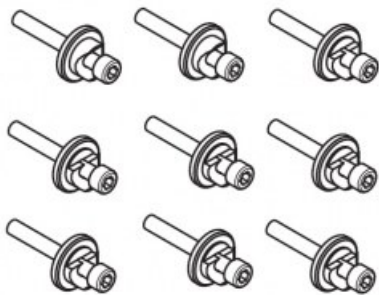

Karta produktu: ZESTAW MOCUJĄCY EXTERUS
NAŚCIENNY (9 OTWORÓW/RURA 4000mm)
NIKLOWANY MATOWY

NOVET

Indeks: 7550 18 NS

Producent:

Krona Koblenz

Warianty produktu

Indeks	Cena
ZESTAW MOCUJĄCY EXTERUS NAŚCIENNY (9 OTWORÓW/RURA 4000mm) NIKLOWANY MATOWY 7550 18 NS	340,18 zł VAT 23%
ZESTAW MOCUJĄCY EXTERUS NAŚCIENNY (7 OTWORÓW / RURA 3000mm) NIKIEL MATOWY 7550 17 NS	264,65 zł VAT 23%
ZESTAW MOCUJĄCY EXTERUS NAŚCIENNY (5 OTWORÓW / RURA 1730/2000/2130mm) NIKIEL MATOWY 7550 2 NS	188,99 zł VAT 23%
UCHWYT MOCUJĄCY DO SUFITU, POZIOMY, NIKLOWANY MATOWY 7550 47 NS	61,50 zł VAT 23%
ZESTAW MOCUJĄCY EXTERUS NAŚCIENNY (4 OTWORY / RURA 1530mm) NIKIEL MATOWY 7550 51 NS	30,75 zł VAT 23%
ZESTAW MOCUJĄCY EXTERUS NAŚCIENNY (6 OTWORÓW / RURA 2330/2530mm) NIKIEL MATOWY 7550 52 NS	226,80 zł VAT 23%

Opis produktu

- Zestaw mocujący dedykowany do montażu ściennego systemu Exterus.
- Odpowiedni do zastosowania wraz z posiadającą 9 otworów rurą o długości 4000 mm.
- Dostępny w wykończeniu niklowanym matowym.