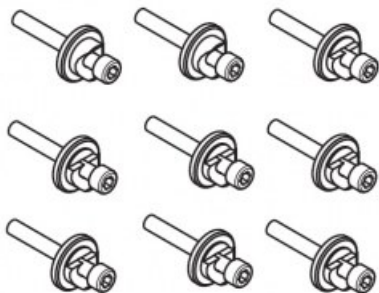

Karta produktu: ZESTAW MOCUJĄCY EXTERUS  
NAŚCIENNY (9 OTWORÓW/RURA 4000mm)  
NIKLOWANY MATOWY

NOVET

Indeks: 7550 18 NS

Producent:

Koblenz

## Warianty produktu

Indeks	Cena
ZESTAW MOCUJĄCY EXTERUS NAŚCIENNY (9 OTWORÓW/RURA 4000mm) NIKLOWANY MATOWY 7550 18 NS	340,18 zł VAT 23%
ZESTAW MOCUJĄCY EXTERUS NAŚCIENNY (7 OTWORÓW / RURA 3000mm) NIKIEL MATOWY 7550 17 NS	264,65 zł VAT 23%
ZESTAW MOCUJĄCY EXTERUS NAŚCIENNY (5 OTWORÓW / RURA 1730/2000/2130mm) NIKIEL MATOWY 7550 2 NS	188,99 zł VAT 23%
UCHWYT MOCUJĄCY DO SUFITU, POZIOMY, NIKLOWANY MATOWY 7550 47 NS	61,50 zł VAT 23%
ZESTAW MOCUJĄCY EXTERUS NAŚCIENNY (4 OTWORY / RURA 1530mm) NIKIEL MATOWY 7550 51 NS	30,75 zł VAT 23%
ZESTAW MOCUJĄCY EXTERUS NAŚCIENNY (6 OTWORÓW / RURA 2330/2530mm) NIKIEL MATOWY 7550 52 NS	226,80 zł VAT 23%

## Opis produktu

- Zestaw mocujący dedykowany do montażu ściennego systemu Exterus.
- Odpowiedni do zastosowania wraz z posiadającą 9 otworów rurą o długości 4000 mm.
- Dostępny w wykończeniu niklowanym matowym.