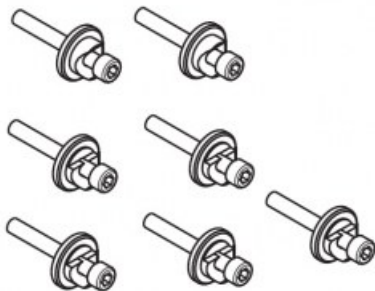

Karta produktu: ZESTAW MOCUJĄCY EXTERUS
NAŚCIENNY (7 OTWORÓW / RURA 3000mm) NIKIEL
MATOWY

NOVET

Indeks: 7550 17 NS

Producent:

Koblenz

Warianty produktu

Indeks	Cena
ZESTAW MOCUJĄCY EXTERUS NAŚCIENNY (7 OTWORÓW / RURA 3000mm) NIKIEL MATOWY 7550 17 NS	264,65 zł VAT 23%
ZESTAW MOCUJĄCY EXTERUS NAŚCIENNY (9 OTWORÓW/RURA 4000mm) NIKLOWANY MATOWY 7550 18 NS	340,18 zł VAT 23%
ZESTAW MOCUJĄCY EXTERUS NAŚCIENNY (5 OTWORÓW / RURA 1730/2000/2130mm) NIKIEL MATOWY 7550 2 NS	188,99 zł VAT 23%
UCHWYT MOCUJĄCY DO SUFITU, POZIOMY, NIKLOWANY MATOWY 7550 47 NS	61,50 zł VAT 23%
ZESTAW MOCUJĄCY EXTERUS NAŚCIENNY (4 OTWORY / RURA 1530mm) NIKIEL MATOWY 7550 51 NS	30,75 zł VAT 23%
ZESTAW MOCUJĄCY EXTERUS NAŚCIENNY (6 OTWORÓW / RURA 2330/2530mm) NIKIEL MATOWY 7550 52 NS	226,80 zł VAT 23%

Opis produktu

- Zestaw mocujący dedykowany do montażu ściennego systemu Exterus.
- Odpowiedni do zastosowania wraz z posiadającą 7 otworów rurą o długości 3000 mm.
- Dostępny w wykończeniu niklowanym matowym.