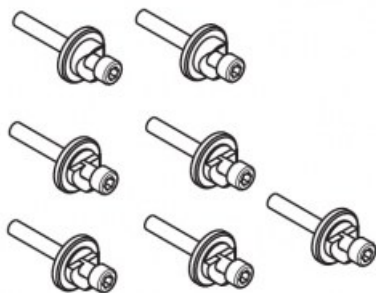

Indeks: 7550 17 NS

Producent:

Krona Koblenz

Warianty produktu

Indeks	Cena
ZESTAW MOCUJĄCY EXTERUS NAŚCIENNY (7 OTWORÓW / RURA 3000mm) NIKIEL MATOWY 7550 17 NS	264,65 zł VAT 23%
ZESTAW MOCUJĄCY EXTERUS NAŚCIENNY (9 OTWORÓW/RURA 4000mm) NIKLOWANY MATOWY 7550 18 NS	340,18 zł VAT 23%
ZESTAW MOCUJĄCY EXTERUS NAŚCIENNY (5 OTWORÓW / RURA 1730/2000/2130mm) NIKIEL MATOWY 7550 2 NS	188,99 zł VAT 23%
UCHWYT MOCUJĄCY DO SUFITU, POZIOMY, NIKLOWANY MATOWY 7550 47 NS	61,50 zł VAT 23%
ZESTAW MOCUJĄCY EXTERUS NAŚCIENNY (4 OTWORY / RURA 1530mm) NIKIEL MATOWY 7550 51 NS	30,75 zł VAT 23%
ZESTAW MOCUJĄCY EXTERUS NAŚCIENNY (6 OTWORÓW / RURA 2330/2530mm) NIKIEL MATOWY 7550 52 NS	226,80 zł VAT 23%

Opis produktu

- Zestaw mocujący dedykowany do montażu ściennego systemu Exterus.
- Odpowiedni do zastosowania wraz z posiadającą 7 otworów rurą o długości 3000 mm.
- Dostępny w wykończeniu niklowanym matowym.