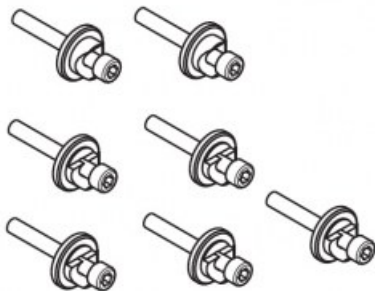

Karta produktu: ZESTAW MOCUJĄCY EXTERUS  
NAŚCIENNY (7 OTWORÓW / RURA 3000mm) NIKIEL  
MATOWY

NOVET

Indeks: 7550 17 NS

Producent:

Koblentz

## Warianty produktu

| Indeks   | Cena                 |
|--|----------------------|
| ZESTAW MOCUJĄCY EXTERUS NAŚCIENNY (7 OTWORÓW / RURA 3000mm) NIKIEL MATOWY<br>7550 17 NS          | 264,65 zł<br>VAT 23% |
| ZESTAW MOCUJĄCY EXTERUS NAŚCIENNY (9 OTWORÓW/RURA 4000mm) NIKLOWANY MATOWY<br>7550 18 NS         | 340,18 zł<br>VAT 23% |
| ZESTAW MOCUJĄCY EXTERUS NAŚCIENNY (5 OTWORÓW / RURA 1730/2000/2130mm) NIKIEL MATOWY<br>7550 2 NS | 188,99 zł<br>VAT 23% |
| UCHWYT MOCUJĄCY DO SUFITU, POZIOMY, NIKLOWANY MATOWY<br>7550 47 NS                               | 61,50 zł<br>VAT 23%  |
| ZESTAW MOCUJĄCY EXTERUS NAŚCIENNY (4 OTWORY / RURA 1530mm) NIKIEL MATOWY<br>7550 51 NS           | 30,75 zł<br>VAT 23%  |
| ZESTAW MOCUJĄCY EXTERUS NAŚCIENNY (6 OTWORÓW / RURA 2330/2530mm) NIKIEL MATOWY<br>7550 52 NS     | 226,80 zł<br>VAT 23% |

## Opis produktu

- Zestaw mocujący dedykowany do montażu ściennego systemu Exterus.
- Odpowiedni do zastosowania wraz z posiadającą 7 otworów rurą o długości 3000 mm.
- Dostępny w wykończeniu niklowanym matowym.