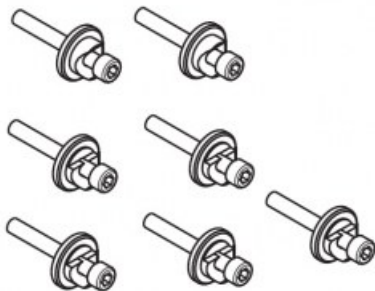

Karta produktu: ZESTAW MOCUJĄCY EXTERUS
NAŚCIENNY (7 OTWORÓW / RURA 3000mm) NIKIEL
MATOWY

NOVET

Indeks: 7550 17 NS

Producent:

Krona Koblenz

Warianty produktu

Indeks	Cena
ZESTAW MOCUJĄCY EXTERUS NAŚCIENNY (7 OTWORÓW / RURA 3000mm) NIKIEL MATOWY 7550 17 NS	264,65 zł VAT 23%
ZESTAW MOCUJĄCY EXTERUS NAŚCIENNY (9 OTWORÓW/RURA 4000mm) NIKLOWANY MATOWY 7550 18 NS	340,18 zł VAT 23%
ZESTAW MOCUJĄCY EXTERUS NAŚCIENNY (5 OTWORÓW / RURA 1730/2000/2130mm) NIKIEL MATOWY 7550 2 NS	188,99 zł VAT 23%
UCHWYT MOCUJĄCY DO SUFITU, POZIOMY, NIKLOWANY MATOWY 7550 47 NS	61,50 zł VAT 23%
ZESTAW MOCUJĄCY EXTERUS NAŚCIENNY (4 OTWORY / RURA 1530mm) NIKIEL MATOWY 7550 51 NS	30,75 zł VAT 23%
ZESTAW MOCUJĄCY EXTERUS NAŚCIENNY (6 OTWORÓW / RURA 2330/2530mm) NIKIEL MATOWY 7550 52 NS	226,80 zł VAT 23%

Opis produktu

- Zestaw mocujący dedykowany do montażu ściennego systemu Exterus.
- Odpowiedni do zastosowania wraz z posiadającą 7 otworów rurą o długości 3000 mm.
- Dostępny w wykończeniu niklowanym matowym.