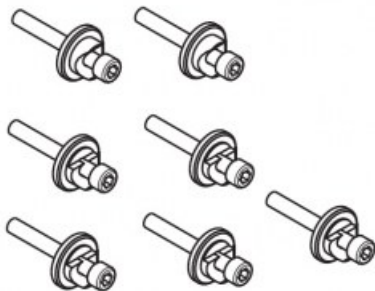

Karta produktu: ZESTAW MOCUJĄCY EXTERUS  
NAŚCIENNY (7 OTWORÓW / RURA 3000mm) NIKIEL  
MATOWY

NOVET

Indeks: 7550 17 NS

Producent:

Koblenz

## Warianty produktu

Indeks	Cena
ZESTAW MOCUJĄCY EXTERUS NAŚCIENNY (7 OTWORÓW / RURA 3000mm) NIKIEL MATOWY 7550 17 NS	264,65 zł VAT 23%
ZESTAW MOCUJĄCY EXTERUS NAŚCIENNY (9 OTWORÓW/RURA 4000mm) NIKLOWANY MATOWY 7550 18 NS	340,18 zł VAT 23%
ZESTAW MOCUJĄCY EXTERUS NAŚCIENNY (5 OTWORÓW / RURA 1730/2000/2130mm) NIKIEL MATOWY 7550 2 NS	188,99 zł VAT 23%
UCHWYT MOCUJĄCY DO SUFITU, POZIOMY, NIKLOWANY MATOWY 7550 47 NS	61,50 zł VAT 23%
ZESTAW MOCUJĄCY EXTERUS NAŚCIENNY (4 OTWORY / RURA 1530mm) NIKIEL MATOWY 7550 51 NS	30,75 zł VAT 23%
ZESTAW MOCUJĄCY EXTERUS NAŚCIENNY (6 OTWORÓW / RURA 2330/2530mm) NIKIEL MATOWY 7550 52 NS	226,80 zł VAT 23%

## Opis produktu

- Zestaw mocujący dedykowany do montażu ściennego systemu Exterus.
- Odpowiedni do zastosowania wraz z posiadającą 7 otworów rurą o długości 3000 mm.
- Dostępny w wykończeniu niklowanym matowym.