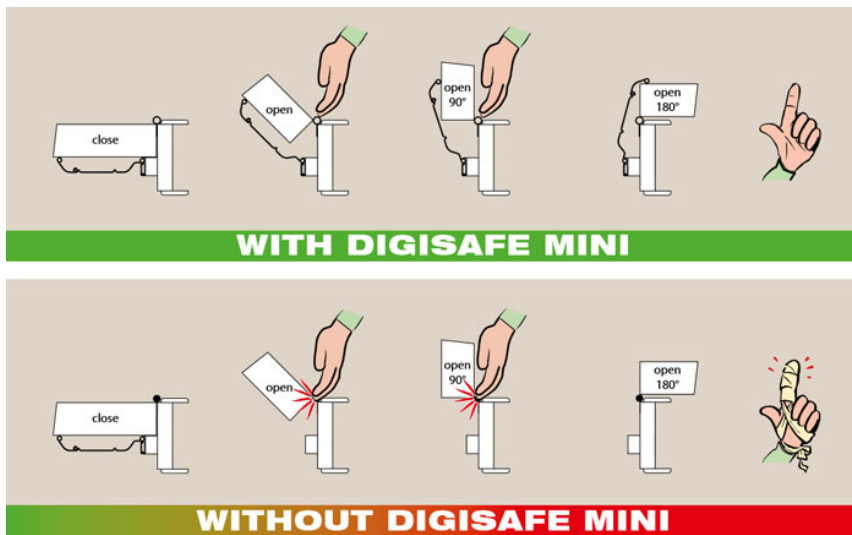

Karta produktu: ZABEZPIECZENIE DIGIMINI
(ZEWNĘTRZNE), 180 STOPNI, DŁUGOŚĆ 2000mm,
SREBRNE [K5-965-2000]

NOVET

Indeks: CC-DGSMIN-2000

Producent:	CCE
Wykończenie:	Srebrne
Materiał:	Aluminium
Wysokość (mm):	2000

Warianty produktu

Indeks	Cena
ZABEZPIECZENIE DIGIMINI (ZEWNĘTRZNE), 180 STOPNI, DŁUGOŚĆ 2000mm, SREBRNE [K5-965-2000] CC-DGSMIN-2000	94,70 zł VAT 23%

Opis produktu

Zabezpieczenie w postaci **profilu osłonowego o długości 2000 mm**. Odpowiednie do zastosowania w drzwiach drewnianych. **Montowane po stronie zawiasowej.**

Do drzwi w obiektach użyteczności publicznej

Zabezpieczenie Digimini skutecznie **chroni przed uszkodzeniem dłoni oraz palców.**

Stanowi idealne rozwiązanie w drzwiach znajdujących się w **obiekтах użyteczności publicznej** zwłaszcza tych, z których korzystają dzieci (np. przedszkola, szkoły, żłobki), osoby starsze oraz niepełnosprawne (np. ośrodki opieki zdrowotnej, szpitale, sanatoria, domy starców).

Łatwy i wygodny montaż

Umożliwia **pełne otwarcie drzwi do 180°**. Jest **łatwe i wygodne do zamontowania** dzięki dwustronnej taśmie samoprzylepnej.

Wykończenie i sposób działania

Atrakcyjne wykończenie