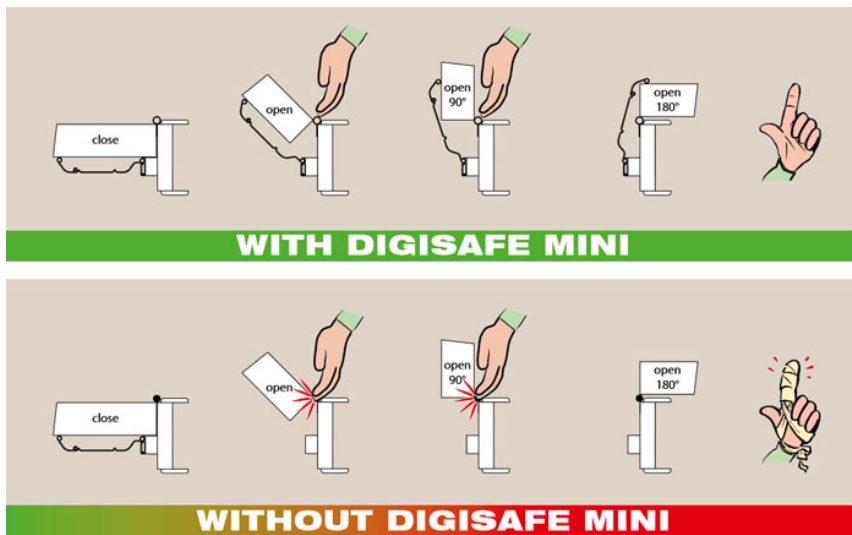

## Opis produktu

Zabezpieczenie w postaci **profilu osłonowego o długości 2000 mm**. Odpowiednie do zastosowania w drzwiach drewnianych. **Montowane po stronie zawiasowej**.

### Do drzwi w obiektach użyteczności publicznej

Zabezpieczenie Digimini skutecznie **chroni przed uszkodzeniem dłoni oraz palców**.

Stanowi idealne rozwiązanie w drzwiach znajdujących się w **obiekтах użyteczności publicznej** zwłaszcza tych, z których korzystają dzieci (np. przedszkola, szkoły, żłobki), osoby starsze oraz niepełnosprawne (np. ośrodki opieki zdrowotnej, szpitale, sanatoria, domy starców).

### Łatwy i wygodny montaż

Umożliwia **pełne otwarcie drzwi do 180°**. Jest **łatwe i wygodne do zamontowania** dzięki dwustronnej taśmie samoprzylepnej.

Przedstawione informacje nie stanowią oferty handlowej w rozumieniu art.66 §1 Kodeksu Cywilnego. Ze względu na ciągle poszerzanie asortymentu niektóre informacje mogą być nieaktualne. NOVET Spółka z o.o. zastrzega sobie prawo do dokonywania zmian oraz poprawiania treści udostępnianych w serwisie [www.novet.eu](http://www.novet.eu) w każdym czasie i w dowolnym zakresie bez wcześniejszego powiadomienia użytkowników. Kolory mają charakter orientacyjny i ze względu na technologię reprodukcji mogą się one różnić od rzeczywistych kolorów produktu.