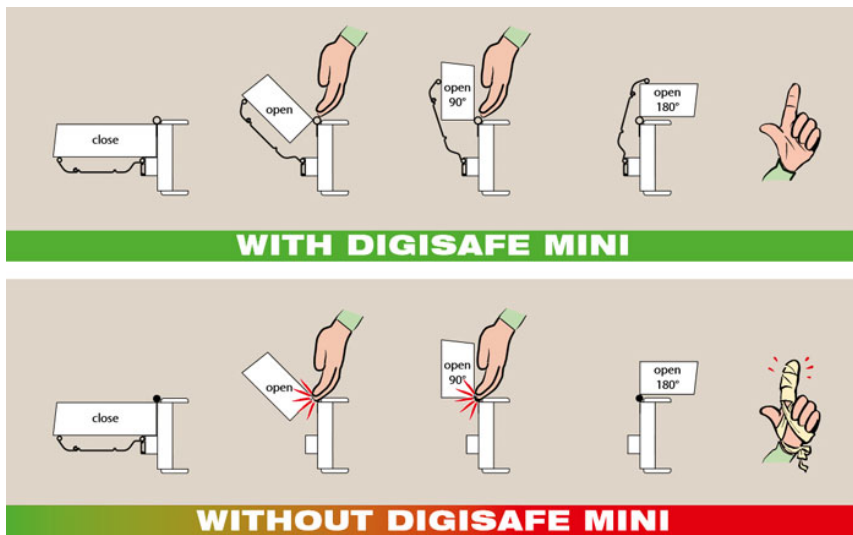

Karta produktu: ZABEZPIECZENIE DIGIMINI
(ZEWNĘTRZNE), 180 STOPNI, DŁUGOŚĆ 2000mm,
SREBRNE [K5-965-2000]

NOVET

Indeks: CC-DGSMIN-2000

Producent:	CCE
Wykończenie:	Srebrne
Materiał:	Aluminium
Wysokość (mm):	2000

Warianty produktu

Indeks	Cena
ZABEZPIECZENIE DIGIMINI (ZEWNĘTRZNE), 180 STOPNI, DŁUGOŚĆ 2000mm, SREBRNE [K5-965-2000] CC-DGSMIN-2000	94,70 zł VAT 23%

Opis produktu

Zabezpieczenie w postaci **profilu osłonowego o długości 2000 mm**. Odpowiednie do zastosowania w drzwiach drewnianych. **Montowane po stronie zawiasowej.**

Do drzwi w obiektach użyteczności publicznej

Zabezpieczenie Digimini skutecznie **chroni przed uszkodzeniem dłoni oraz palców.**

Stanowi idealne rozwiązanie w drzwiach znajdujących się w **obiekтах użyteczności publicznej** zwłaszcza tych, z których korzystają dzieci (np. przedszkola, szkoły, żłobki), osoby starsze oraz niepełnosprawne (np. ośrodki opieki zdrowotnej, szpitale, sanatoria, domy starców).

Łatwy i wygodny montaż

Umożliwia **pełne otwarcie drzwi do 180°**. Jest **łatwe i wygodne do zamontowania** dzięki dwustronnej taśmie samoprzylepnej.

Wykończenie i sposób działania

Atrakcyjne wykończenie