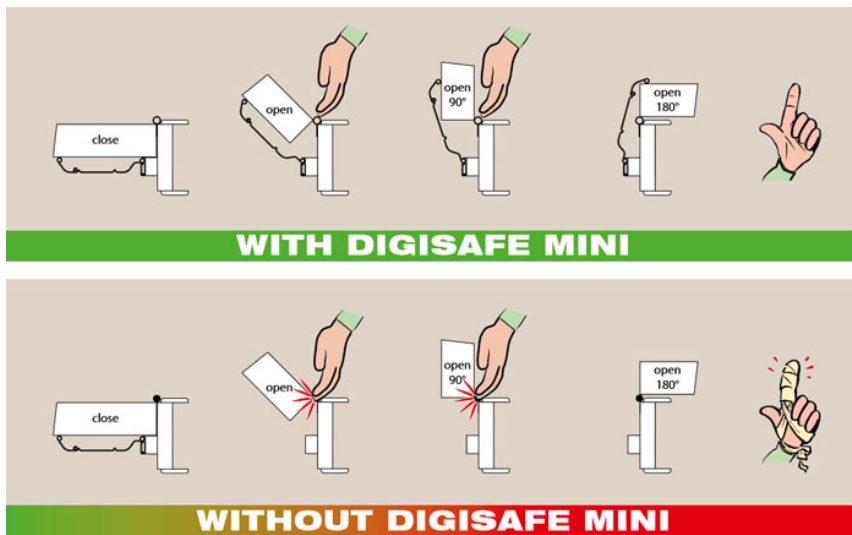

Wykończenie i sposób działania

Atrakcyjne wykończenie

Zabezpieczenie występuje w **wykończeniu w kolorze srebrnym**. Jego produkcja odbywa się w nowoczesnych zakładach zlokalizowanych na terenie Unii Europejskiej.

Sposób działania

Sposób działania zabezpieczenia Digimini prezentuje zamieszczony obok film. Widać na nim, że poprawnie zamontowane zabezpieczenie na drzwiach, gwarantuje skuteczną ochronę dłoni i palców, eliminując ryzyko bolesnych i niebezpiecznych urazów.