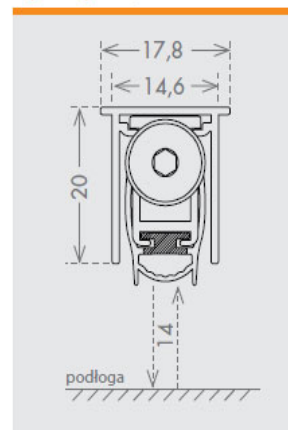

Indeks: **CC-ASGRO-1H-3F-0930**

Producent:	CCE
Wykończenie:	Anodyzowane srebrne
Materiał:	Aluminium
Do drzwi:	Dymoszczelnych
Wymiar profilu (mm):	17,8x20
Długość (mm):	930
Wysuw max (mm):	14
Sposób montażu:	Od dołu skrzydła
Trwałość:	200 000 cykli

Warianty produktu

Indeks	Cena
USZCZELKA OPADAJĄCA EUROGROOVE 930mm (>780mm) CC-ASGRO-1H-3F-0930	12,30 zł VAT 23%

Opis produktu

Uszczelka opadająca o długości 930 mm z możliwością skrócenia maksymalnie o 150 mm. Umieszczona w aluminiowym profilu o wymiarach 17,8x20 mm w wykończeniu anodyzowanym srebrnym. Jest montowana od dołu skrzydła. Uszczelka chroni przed przedostawaniem się kurzu, pyłu oraz innych drobnych zanieczyszczeń do wnętrza budynku / pomieszczenia. Ogranicza także ryzyko powstawania przeciągów.

rodzaj aktywatora

1
Samonastawny, przegubowy, metalowy aktywator z nylonową nakładką, regulowany za pomocą klucza imbusowego 3 mm.

wymiary 17,8x20 mm

rodzaj uszczelki

H

Uszczelka wytwarzana metodą koekstruzji, wykonana z samogasnącego oraz termoplastycznego materiału (sztywna i miękka).