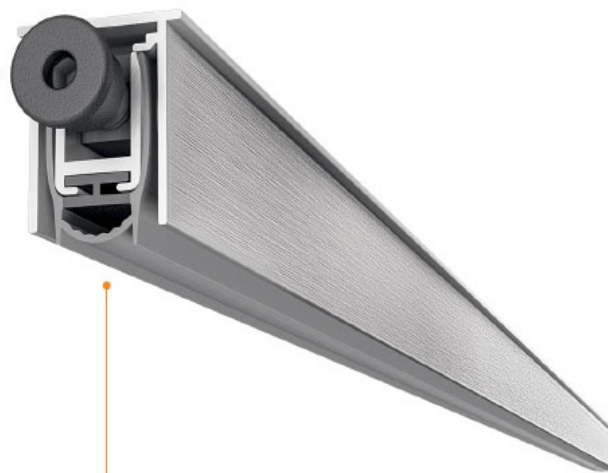

Indeks: **CC-ASGRO-1H-3F-0930**

Producent:	CCE
Wykończenie:	Anodyzowane srebrne
Materiał:	Aluminium
Do drzwi:	Dymoszczelnych
Wymiar profilu (mm):	17,8x20
Długość (mm):	930
Wysuw max (mm):	14
Sposób montażu:	Od dołu skrzydła
Trwałość:	200 000 cykli

Warianty produktu

Indeks	Cena
USZCZELKA OPADAJĄCA EUROGROOVE 930mm (>780mm) CC-ASGRO-1H-3F-0930	12,30 zł VAT 23%

Opis produktu

Uszczelka opadająca o długości 930 mm z możliwością skrócenia maksymalnie o 150 mm. Umieszczona w aluminiowym profilu o wymiarach 17,8x20 mm w wykończeniu anodyzowanym srebrnym. Jest montowana od dołu skrzydła. Uszczelka chroni przed przedostawaniem się kurzu, pyłu oraz innych drobnych zanieczyszczeń do wnętrza budynku / pomieszczenia. Ogranicza także ryzyko powstawania przeciągów.

rodzaj aktywatora

1
Samonastawny, przegubowy, metalowy aktywator z nylonową nakładką, regulowany za pomocą klucza imbusowego 3 mm.

wymiary 17,8x20 mm

rodzaj uszczelki

H

Uszczelka wytwarzana metodą koekstruzji, wykonana z samogasnącego oraz termoplastycznego materiału (sztywna i miękka).

ZZ

DOUBLE PLUNGER KIT cod. ACKITDP

Mechanizm opóźniający opadanie, który umożliwia uszczelce opadnięcie od strony zamkowej tylko wtedy, gdy drzwi są zamknięte.

AKTYWATOR PIVOT cod. ACAPIV

Zastosowanie

Uszczelka dedykowana jest do zastosowania w drzwiach profilowych aluminiowych z tzw. **eurorowkiem**. W przypadku zastosowania specjalnego zestawu, można zainstalować ją w drzwiach typu pivot.