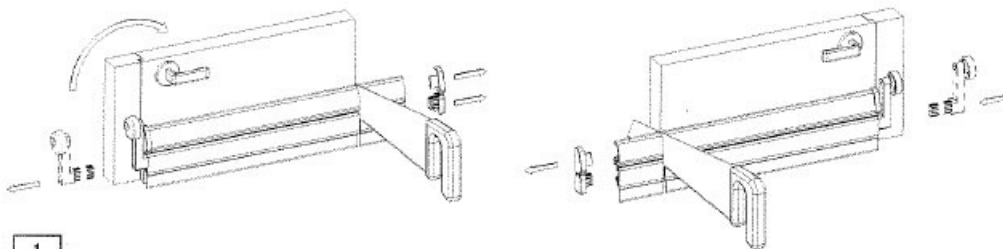

sposób montażu

3F

Przed zamontowaniem wkrętów (nieдостапnych w zestawie), umieszczoną w profilu uszczelkę należy wysunąć, a dopiero po dokręceniu wkrętów, wsunąć ją ponownie.

zaślepka w zestawie

szablon montażowy w zestawie

Zastosowanie

Uszczelka opadająca Ecoaplique jest dedykowana do zastosowania w drzwiach wahadłowych. Jej maksymalny wysuw wynosi 12 mm.

Montaż

Uszczelka Ecoaplique jest montowana nawierzchniowo za pomocą wkrętów. Szablon montażowy znajduje się w zestawie. Sposób montażu uszczelki obrazują poniższe grafiki.