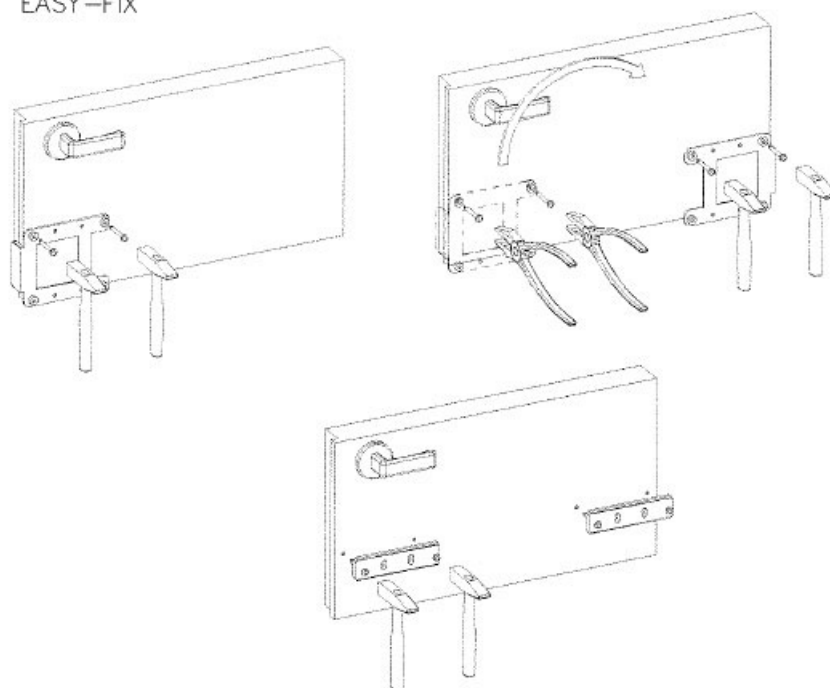

2A TECH-FIX

2B EASY-FIX