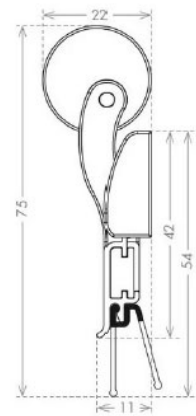

Opis produktu

Uszczelka opadająca o długości 1000 mm z możliwością skrócenia maksymalnie o 400 mm. Umieszczona w aluminiowym profilu o wymiarach 22x75 mm w wykończeniu w kolorze brązowym. Jest montowana nawierzchniowo na skrzydle drzwiowym. Uszczelka chroni przed przedostawaniem się kurzu, pyłu oraz innych drobnych zanieczyszczeń do wnętrza budynku / pomieszczenia. Ogranicza ryzyko powstawania przeciągów.

rodzaj aktywatora

5

Dźwignia z mimośrodem, regulowana za pomocą śrubokręta krzyżakowego.

wymiary 22x75 mm

rodzaj uszczelki

U

Mięka uszczelka wytwarzana metodą monoekstruzji, wykonana z samogasnącego i termoplastycznego materiału.

sposób montażu

3F

Przed zamontowaniem wkrętów (nieдостапnych w zestawie), umieszczoną w profilu uszczelkę należy wysunąć, a dopiero po dokręceniu wkrętów, wsunąć ją ponownie.

zaślepka w zestawie

szablon montażowy w zestawie

Zastosowanie

Uszczelka opadająca Ecoaplique jest dedykowana do zastosowania w drzwiach wahadłowych. Jej maksymalny wysuw wynosi 12 mm.

Montaż

Uszczelka Ecoaplique jest montowana nawierzchniowo za pomocą wkrętów. Szablon montażowy znajduje się w zestawie. Sposób montażu uszczelki obrazują poniższe grafiki.