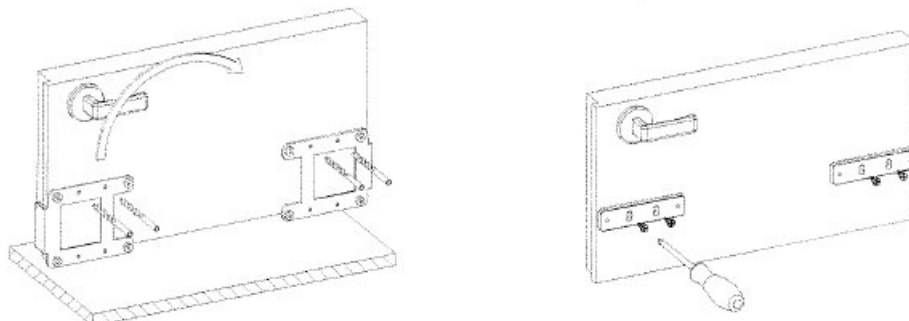

1

2A TECH-FIX

2B EASY-FIX