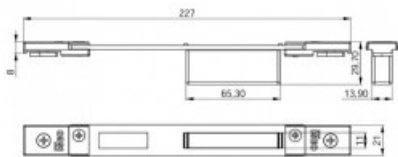

Karta produktu: **BLACHA ZACZEPOWA DO ZAMKÓW IS-7212/7232, 227x22mm, LAKIEROWANA NA CZARNO**

NOVET

Indeks: **038621**

Producent:	ISEO
Wykończenie:	Lakierowane na czarno
Materiał:	Stal
Kształt blachy zaczepowej:	Płaska
Wysokość blachy zaczepowej (mm):	227
Szerokość blachy zaczepowej (mm):	22
Grubość blachy zaczepowej (mm):	8
Z regulacją:	Tak
Kieszeń:	Tak

Warianty produktu

Indeks	Cena
BLACHA ZACZEPOWA DO ZAMKÓW IS-7212/7232, 227x22mm, LAKIEROWANA NA CZARNO 038621	6,15 zł VAT 23%
BLACHA ZACZEPOWA DO RYGLI ZAMKÓW IS-7232, 132x24x3mm, STAL NIERDZEWNA 038220	34,98 zł VAT 23%
BLACHA ZACZEPOWA DO ZAMKÓW IS-7212/7232 180x24x3mm, STAL NIERDZEWNA 038230	44,17 zł VAT 23%
BLACHA ZACZEPOWA DO ZAMKÓW IS-7212/7232, 229x29mm, LAKIEROWANA NA CZARNO 038630	24,60 zł VAT 23%

Opis produktu

- Blacha zaczepowa do rygli zamków IS-7212 / IS-7232.
- Wyposażona w kieszeń i regulację.
- Posiada wymiary 227x22 mm.
- Dostępna w wykończeniu lakierowanym na czarno.