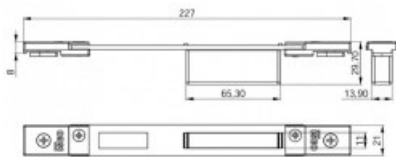

Karta produktu: **BLACHA ZACZEPOWA DO ZAMKÓW IS-7212/7232, 227x22mm, LAKIEROWANA NA CZARNO**

**NOVET**

Indeks: **038621**

Producent:	ISEO
Wykończenie:	Lakierowane na czarno
Materiał:	Stal
Kształt blachy zaczepowej:	Płaska
Wysokość blachy zaczepowej (mm):	227
Szerokość blachy zaczepowej (mm):	22
Grubość blachy zaczepowej (mm):	8
Z regulacją:	Tak
Kieszień:	Tak

## Warianty produktu

Indeks	Cena
<b>BLACHA ZACZEPOWA DO ZAMKÓW IS-7212/7232, 227x22mm, LAKIEROWANA NA CZARNO</b> 038621	<b>6,15 zł</b> VAT 23%
<b>BLACHA ZACZEPOWA DO RYGLI ZAMKÓW IS-7232, 132x24x3mm, STAL NIERDZEWNA</b> 038220	<b>34,98 zł</b> VAT 23%
<b>BLACHA ZACZEPOWA DO ZAMKÓW IS-7212/7232 180x24x3mm, STAL NIERDZEWNA</b> 038230	<b>44,17 zł</b> VAT 23%
<b>BLACHA ZACZEPOWA DO ZAMKÓW IS-7212/7232, 229x29mm, LAKIEROWANA NA CZARNO</b> 038630	<b>24,60 zł</b> VAT 23%

## Opis produktu

- Blacha zaczepowa do rygli zamków IS-7212 / IS-7232.
- Wyposażona w kieszeń i regulację.
- Posiada wymiary 227x22 mm.
- Dostępna w wykończeniu lakierowanym na czarno.