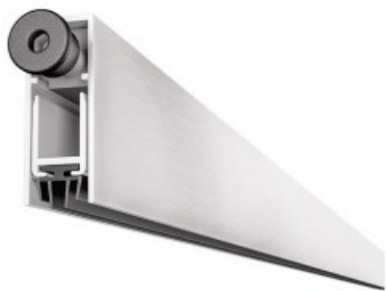

Karta produktu: **USZCZELKA OPADAJĄCA 1230 A**
930mm (>730mm) [K5-505-1A-0930]

NOVET

Indeks: **CC-ASGSFI-1A-2F-0930**

Producent:	CCE
Wykończenie:	Anodyzowane srebrne
Materiał:	Aluminium
Do drzwi:	Antywłamaniowych, Dymoszczelnych
Wymiar profilu (mm):	11,7x30
Długość (mm):	930
Wysuw max (mm):	14
Sposób montażu:	Od dołu skrzydła
Dźwiękoszczelność (Rw):	39
Trwałość:	200 000 cykli

Warianty produktu

Indeks	Cena
USZCZELKA OPADAJĄCA 1230 A 930mm (>730mm) [K5-505-1A-0930] CC-ASGSFI-1A-2F-0930	69,26 zł VAT 23%
USZCZELKA OPADAJĄCA 1230 A 330mm (>280mm) [K5-505-1A-0330] CC-ASGSFI-1A-2F-0330	54,27 zł VAT 23%
USZCZELKA OPADAJĄCA 1230 A 430mm (>295mm) [K5-505-1A-0430] CC-ASGSFI-1A-2F-0430	56,59 zł VAT 23%
USZCZELKA OPADAJĄCA 1230 A 530mm (>330mm) [K5-505-1A-0530] CC-ASGSFI-1A-2F-0530	58,99 zł VAT 23%
USZCZELKA OPADAJĄCA 1230 A 630mm (>430mm) [K5-505-1A-0630] CC-ASGSFI-1A-2F-0630	61,62 zł VAT 23%
USZCZELKA OPADAJĄCA 1230 A 730mm (>530mm) [K5-505-1A-0730] CC-ASGSFI-1A-2F-0730	64,10 zł VAT 23%
USZCZELKA OPADAJĄCA 1230 A 830mm (>630mm) [K5-505-1A-0830] CC-ASGSFI-1A-2F-0830	66,28 zł VAT 23%
USZCZELKA OPADAJĄCA 1230 A 1030mm (>830mm) [K5-505-1A-1030] CC-ASGSFI-1A-2F-1030	71,30 zł VAT 23%
USZCZELKA OPADAJĄCA 1230 A 1130mm (>930mm) [K5-505-1A-1130] CC-ASGSFI-1A-2F-1130	73,86 zł VAT 23%
USZCZELKA OPADAJĄCA 1230 A 1230mm (>1030mm) [K5-505-1A-1230] CC-ASGSFI-1A-2F-1230	76,04 zł VAT 23%
USZCZELKA OPADAJĄCA 1230 A 1330mm (>1130mm) [K5-505-1A-1330] CC-ASGSFI-1A-2F-1330	114,28 zł VAT 23%

Opis produktu

Uszczelka opadająca o długości 930 mm umieszczona w aluminiowym profilu o wymiarach 12x30 mm i wykonana z samogasnącego termoplastiku. Montowana od dołu w skrzydle.

Zastosowanie

Uszczelka dedykowana jest do zastosowania w **drzwiach drewnianych / PCV** w tym także w **drzwiach dymoszczelnych**. Jej maksymalny wysuw wynosi 14 mm.