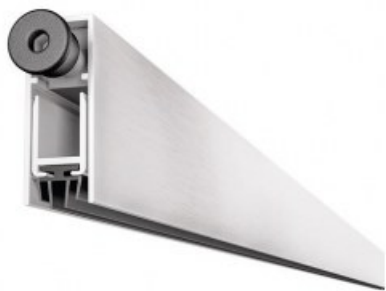

Karta produktu: **USZCZELKA OPADAJĄCA 1230 A**  
**930mm (>730mm) [K5-505-1A-0930]**

**NOVET**

Indeks: **CC-ASGSFI-1A-2F-0930**

Producent:	CCE
Wykończenie:	Anodyzowane srebrne
Materiał:	Aluminium
Do drzwi:	Antywłamaniowych, Dymoszczelnych
Wymiar profilu (mm):	11,7x30
Długość (mm):	930
Wysuw max (mm):	14
Sposób montażu:	Od dołu skrzydła
Dźwiękoszczelność (Rw):	39
Trwałość:	200 000 cykli

## Warianty produktu

Indeks	Cena
<b>USZCZELKA OPADAJĄCA 1230 A 930mm (&gt;730mm) [K5-505-1A-0930]</b> CC-ASGSFI-1A-2F-0930	<b>69,26 zł</b> VAT 23%
<b>USZCZELKA OPADAJĄCA 1230 A 330mm (&gt;280mm) [K5-505-1A-0330]</b> CC-ASGSFI-1A-2F-0330	<b>54,27 zł</b> VAT 23%
<b>USZCZELKA OPADAJĄCA 1230 A 430mm (&gt;295mm) [K5-505-1A-0430]</b> CC-ASGSFI-1A-2F-0430	<b>56,59 zł</b> VAT 23%
<b>USZCZELKA OPADAJĄCA 1230 A 530mm (&gt;330mm) [K5-505-1A-0530]</b> CC-ASGSFI-1A-2F-0530	<b>58,99 zł</b> VAT 23%
<b>USZCZELKA OPADAJĄCA 1230 A 630mm (&gt;430mm) [K5-505-1A-0630]</b> CC-ASGSFI-1A-2F-0630	<b>61,62 zł</b> VAT 23%
<b>USZCZELKA OPADAJĄCA 1230 A 730mm (&gt;530mm) [K5-505-1A-0730]</b> CC-ASGSFI-1A-2F-0730	<b>64,10 zł</b> VAT 23%
<b>USZCZELKA OPADAJĄCA 1230 A 830mm (&gt;630mm) [K5-505-1A-0830]</b> CC-ASGSFI-1A-2F-0830	<b>66,28 zł</b> VAT 23%
<b>USZCZELKA OPADAJĄCA 1230 A 1030mm (&gt;830mm) [K5-505-1A-1030]</b> CC-ASGSFI-1A-2F-1030	<b>71,30 zł</b> VAT 23%
<b>USZCZELKA OPADAJĄCA 1230 A 1130mm (&gt;930mm) [K5-505-1A-1130]</b> CC-ASGSFI-1A-2F-1130	<b>73,86 zł</b> VAT 23%
<b>USZCZELKA OPADAJĄCA 1230 A 1230mm (&gt;1030mm) [K5-505-1A-1230]</b> CC-ASGSFI-1A-2F-1230	<b>76,04 zł</b> VAT 23%
<b>USZCZELKA OPADAJĄCA 1230 A 1330mm (&gt;1130mm) [K5-505-1A-1330]</b> CC-ASGSFI-1A-2F-1330	<b>114,28 zł</b> VAT 23%

## Opis produktu

Uszczelka opadająca o długości 930 mm umieszczona w aluminiowym profilu o wymiarach 12x30 mm i wykonana z samogasnącego termoplastiku. Montowana od dołu w skrzydle.