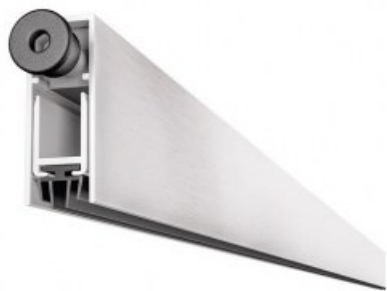

Karta produktu: **USZCZELKA OPADAJĄCA 1230 A**  
**830mm (>630mm) [K5-505-1A-0830]**

**NOVET**

Indeks: **CC-ASGSFI-1A-2F-0830**

Producent:	CCE
Wykończenie:	Anodyzowane srebrne
Materiał:	Aluminium
Do drzwi:	Antywłamaniowych, Dymoszczelnych
Wymiar profilu (mm):	11,7x30
Długość (mm):	830
Wysuw max (mm):	14
Sposób montażu:	Od dołu skrzydła
Dźwiękoszczelność (Rw):	39
Trwałość:	200 000 cykli

## Warianty produktu

Indeks	Cena
<b>USZCZELKA OPADAJĄCA 1230 A 830mm (&gt;630mm) [K5-505-1A-0830]</b> CC-ASGSFI-1A-2F-0830	<b>66,28 zł</b> VAT 23%
<b>USZCZELKA OPADAJĄCA 1230 A 330mm (&gt;280mm) [K5-505-1A-0330]</b> CC-ASGSFI-1A-2F-0330	<b>54,27 zł</b> VAT 23%
<b>USZCZELKA OPADAJĄCA 1230 A 430mm (&gt;295mm) [K5-505-1A-0430]</b> CC-ASGSFI-1A-2F-0430	<b>56,59 zł</b> VAT 23%
<b>USZCZELKA OPADAJĄCA 1230 A 530mm (&gt;330mm) [K5-505-1A-0530]</b> CC-ASGSFI-1A-2F-0530	<b>58,99 zł</b> VAT 23%
<b>USZCZELKA OPADAJĄCA 1230 A 630mm (&gt;430mm) [K5-505-1A-0630]</b> CC-ASGSFI-1A-2F-0630	<b>61,62 zł</b> VAT 23%
<b>USZCZELKA OPADAJĄCA 1230 A 730mm (&gt;530mm) [K5-505-1A-0730]</b> CC-ASGSFI-1A-2F-0730	<b>64,10 zł</b> VAT 23%
<b>USZCZELKA OPADAJĄCA 1230 A 930mm (&gt;730mm) [K5-505-1A-0930]</b> CC-ASGSFI-1A-2F-0930	<b>69,26 zł</b> VAT 23%
<b>USZCZELKA OPADAJĄCA 1230 A 1030mm (&gt;830mm) [K5-505-1A-1030]</b> CC-ASGSFI-1A-2F-1030	<b>71,30 zł</b> VAT 23%
<b>USZCZELKA OPADAJĄCA 1230 A 1130mm (&gt;930mm) [K5-505-1A-1130]</b> CC-ASGSFI-1A-2F-1130	<b>73,86 zł</b> VAT 23%
<b>USZCZELKA OPADAJĄCA 1230 A 1230mm (&gt;1030mm) [K5-505-1A-1230]</b> CC-ASGSFI-1A-2F-1230	<b>76,04 zł</b> VAT 23%
<b>USZCZELKA OPADAJĄCA 1230 A 1330mm (&gt;1130mm) [K5-505-1A-1330]</b> CC-ASGSFI-1A-2F-1330	<b>114,28 zł</b> VAT 23%

## Opis produktu

Uszczelka opadająca o długości 830 mm umieszczona w aluminiowym profilu o wymiarach 12x30 mm i wykonana z samogasnącego termoplastiku. Montowana od dołu w skrzydle.