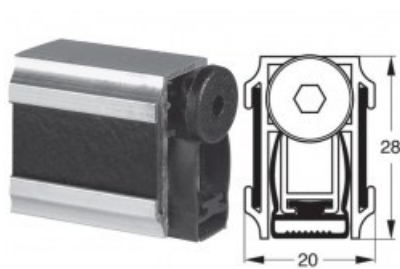

Indeks: K5-007-1025

Producent:	Tribollet
Wykończenie:	Naturalne
Materiał:	Aluminium
Do drzwi:	Przeciwpożarowych
Wymiar profilu (mm):	20x28
Długość (mm):	1025
Wysuw max (mm):	13
Sposób montażu:	Od dołu skrzydła
Dźwiękoszczelność (Rw):	51

## Warianty produktu

Indeks	Cena
USZCZELKA OPADAJĄCA STRIBO ACOUSTICPLUS ANTI-FEU 1025mm K5-007-1025	24,60 zł VAT 23%
USZCZELKA OPADAJĄCA STRIBO ACOUSTICPLUS ANTI-FEU 725mm K5-007-0725	24,60 zł VAT 23%
USZCZELKA OPADAJĄCA STRIBO ACOUSTICPLUS ANTI-FEU 825mm K5-007-0825	24,60 zł VAT 23%
USZCZELKA OPADAJĄCA STRIBO ACOUSTICPLUS ANTI-FEU 925mm K5-007-0925	24,60 zł VAT 23%

## Opis produktu

Uszczelka opadająca o długości 1025 mm umieszczona w aluminiowym profilu o wymiarach 20x28 mm i wykonana z samogasnącego materiału.

### Zastosowanie

Montowana od dołu w skrzydle. Dedykowana **do zastosowania w drzwiach drewnianych, aluminiowych, przeciw włamaniowych**, a także w drzwiach dymoszczelnych i przeciwpożarowych. Jej maksymalny wysuw wynosi 13 mm.