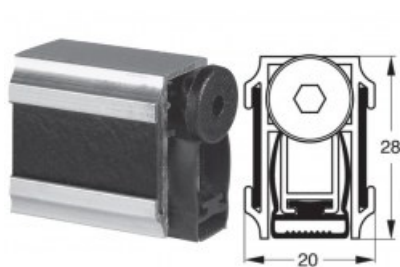

Indeks: K5-007-1025

Producent:	Tribollet
Wykończenie:	Naturalne
Materiał:	Aluminium
Do drzwi:	Przeciwpożarowych
Wymiar profilu (mm):	20x28
Długość (mm):	1025
Wysuw max (mm):	13
Sposób montażu:	Od dołu skrzydła
Dźwiękoszczelność (Rw):	51

## Warianty produktu

Indeks	Cena
USZCZELKA OPADAJĄCA STRIBO ACOUSTICPLUS ANTI-FEU 1025mm K5-007-1025	24,60 zł VAT 23%
USZCZELKA OPADAJĄCA STRIBO ACOUSTICPLUS ANTI-FEU 725mm K5-007-0725	24,60 zł VAT 23%
USZCZELKA OPADAJĄCA STRIBO ACOUSTICPLUS ANTI-FEU 825mm K5-007-0825	24,60 zł VAT 23%
USZCZELKA OPADAJĄCA STRIBO ACOUSTICPLUS ANTI-FEU 925mm K5-007-0925	24,60 zł VAT 23%

## Opis produktu

Uszczelka opadająca o długości 1025 mm umieszczona w aluminiowym profilu o wymiarach 20x28 mm i wykonana z samogasnącego materiału.

### Zastosowanie

Montowana od dołu w skrzydle. Dedykowana **do zastosowania w drzwiach drewnianych, aluminiowych, przeciwłamaniowych**, a także w drzwiach dymoszczelnych i przeciwpożarowych. Jej maksymalny wysuw wynosi 13 mm.