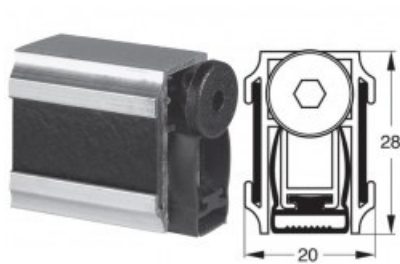

Indeks: K5-007-0925

Producent:	Tribollet
Wykończenie:	Naturalne
Materiał:	Aluminium
Do drzwi:	Przeciwpożarowych
Wymiar profilu (mm):	20x28
Długość (mm):	925
Wysuw max (mm):	13
Sposób montażu:	Od dołu skrzydła
Dźwiękoszczelność (Rw):	51

Warianty produktu

Indeks	Cena
USZCZELKA OPADAJĄCA STRIBO ACOUSTICPLUS ANTI-FEU 925mm K5-007-0925	24,60 zł VAT 23%
USZCZELKA OPADAJĄCA STRIBO ACOUSTICPLUS ANTI-FEU 725mm K5-007-0725	24,60 zł VAT 23%
USZCZELKA OPADAJĄCA STRIBO ACOUSTICPLUS ANTI-FEU 825mm K5-007-0825	24,60 zł VAT 23%
USZCZELKA OPADAJĄCA STRIBO ACOUSTICPLUS ANTI-FEU 1025mm K5-007-1025	24,60 zł VAT 23%

Opis produktu

Uszczelka opadająca o długości 925 mm umieszczona w aluminiowym profilu o wymiarach 20x28 mm i wykonana z samogasnącego materiału.

Zastosowanie

Montowana od dołu w skrzydle. Dedykowana **do zastosowania w drzwiach drewnianych, aluminiowych, przeciw włamaniowych**, a także w drzwiach dymoszczelnych i przeciwpożarowych. Jej maksymalny wysuw wynosi 13 mm.