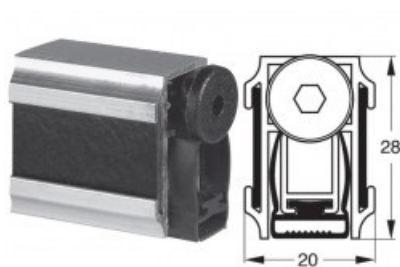

Indeks: K5-007-0925

|                         |                   |
|-------------------------|-------------------|
| Producent:              | Tribollet         |
| Wykończenie:            | Naturalne         |
| Materiał:               | Aluminium         |
| Do drzwi:               | Przeciwpożarowych |
| Wymiar profilu (mm):    | 20x28             |
| Długość (mm):           | 925               |
| Wysuw max (mm):         | 13                |
| Sposób montażu:         | Od dołu skrzydła  |
| Dźwiękoszczelność (Rw): | 51                |

## Warianty produktu

| Indeks   | Cena                |
|--|---------------------|
| USZCZELKA OPADAJĄCA STRIBO ACOUSTICPLUS ANTI-FEU 925mm<br>K5-007-0925  | 24,60 zł<br>VAT 23% |
| USZCZELKA OPADAJĄCA STRIBO ACOUSTICPLUS ANTI-FEU 725mm<br>K5-007-0725  | 24,60 zł<br>VAT 23% |
| USZCZELKA OPADAJĄCA STRIBO ACOUSTICPLUS ANTI-FEU 825mm<br>K5-007-0825  | 24,60 zł<br>VAT 23% |
| USZCZELKA OPADAJĄCA STRIBO ACOUSTICPLUS ANTI-FEU 1025mm<br>K5-007-1025 | 24,60 zł<br>VAT 23% |

## Opis produktu

Uszczelka opadająca o długości 925 mm umieszczona w aluminiowym profilu o wymiarach 20x28 mm i wykonana z samogasnącego materiału.

### Zastosowanie

Montowana od dołu w skrzydle. Dedykowana **do zastosowania w drzwiach drewnianych, aluminiowych, przeciwłamaniowych**, a także w drzwiach dymoszczelnych i przeciwpożarowych. Jej maksymalny wysuw wynosi 13 mm.