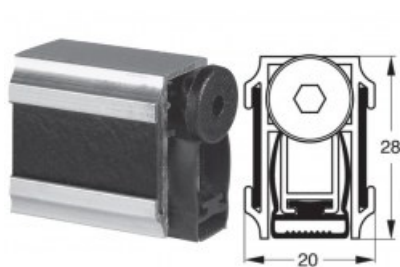

Indeks: K5-007-0925

Producent:	Tribollet
Wykończenie:	Naturalne
Materiał:	Aluminium
Do drzwi:	Przeciwpożarowych
Wymiar profilu (mm):	20x28
Długość (mm):	925
Wysuw max (mm):	13
Sposób montażu:	Od dołu skrzydła
Dźwiękoszczelność (Rw):	51

## Warianty produktu

Indeks	Cena
USZCZELKA OPADAJĄCA STRIBO ACOUSTICPLUS ANTI-FEU 925mm K5-007-0925	24,60 zł VAT 23%
USZCZELKA OPADAJĄCA STRIBO ACOUSTICPLUS ANTI-FEU 725mm K5-007-0725	24,60 zł VAT 23%
USZCZELKA OPADAJĄCA STRIBO ACOUSTICPLUS ANTI-FEU 825mm K5-007-0825	24,60 zł VAT 23%
USZCZELKA OPADAJĄCA STRIBO ACOUSTICPLUS ANTI-FEU 1025mm K5-007-1025	24,60 zł VAT 23%

## Opis produktu

Uszczelka opadająca o długości 925 mm umieszczona w aluminiowym profilu o wymiarach 20x28 mm i wykonana z samogasnącego materiału.

### Zastosowanie

Montowana od dołu w skrzydle. Dedykowana **do zastosowania w drzwiach drewnianych, aluminiowych, przeciwłamaniowych**, a także w drzwiach dymoszczelnych i przeciwpożarowych. Jej maksymalny wysuw wynosi 13 mm.