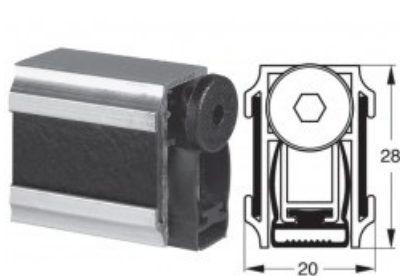

Indeks: K5-007-0825

Producent:	Tribollet
Wykończenie:	Naturalne
Materiał:	Aluminium
Do drzwi:	Przeciwpożarowych
Wymiar profilu (mm):	20x28
Długość (mm):	825
Wysuw max (mm):	13
Sposób montażu:	Od dołu skrzydła
Dźwiękoszczelność (Rw):	51

Warianty produktu

Indeks	Cena
USZCZELKA OPADAJĄCA STRIBO ACOUSTICPLUS ANTI-FEU 825mm K5-007-0825	24,60 zł VAT 23%
USZCZELKA OPADAJĄCA STRIBO ACOUSTICPLUS ANTI-FEU 725mm K5-007-0725	24,60 zł VAT 23%
USZCZELKA OPADAJĄCA STRIBO ACOUSTICPLUS ANTI-FEU 925mm K5-007-0925	24,60 zł VAT 23%
USZCZELKA OPADAJĄCA STRIBO ACOUSTICPLUS ANTI-FEU 1025mm K5-007-1025	24,60 zł VAT 23%

Opis produktu

Uszczelka opadająca o długości 825 mm umieszczona w aluminiowym profilu o wymiarach 20x28 mm i wykonana z samogasnącego materiału.

Zastosowanie

Montowana od dołu w skrzydle. Dedykowana **do zastosowania w drzwiach drewnianych, aluminiowych, przeciwłamaniowych**, a także w drzwiach dymoszczelnych i przeciwpożarowych. Jej maksymalny wysuw wynosi 13 mm.