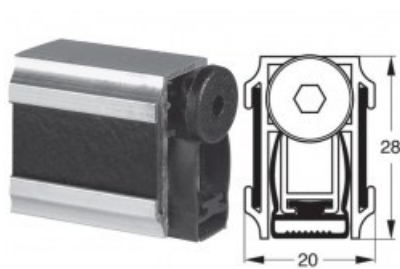

Indeks: K5-007-0825

Producent:	Tribollet
Wykończenie:	Naturalne
Materiał:	Aluminium
Do drzwi:	Przeciwpożarowych
Wymiar profilu (mm):	20x28
Długość (mm):	825
Wysuw max (mm):	13
Sposób montażu:	Od dołu skrzydła
Dźwiękoszczelność (Rw):	51

Warianty produktu

Indeks	Cena
USZCZELKA OPADAJĄCA STRIBO ACOUSTICPLUS ANTI-FEU 825mm K5-007-0825	24,60 zł VAT 23%
USZCZELKA OPADAJĄCA STRIBO ACOUSTICPLUS ANTI-FEU 725mm K5-007-0725	24,60 zł VAT 23%
USZCZELKA OPADAJĄCA STRIBO ACOUSTICPLUS ANTI-FEU 925mm K5-007-0925	24,60 zł VAT 23%
USZCZELKA OPADAJĄCA STRIBO ACOUSTICPLUS ANTI-FEU 1025mm K5-007-1025	24,60 zł VAT 23%

Opis produktu

Uszczelka opadająca o długości 825 mm umieszczona w aluminiowym profilu o wymiarach 20x28 mm i wykonana z samogasnącego materiału.

Zastosowanie

Montowana od dołu w skrzydle. Dedykowana **do zastosowania w drzwiach drewnianych, aluminiowych, przeciwwłamaniowych**, a także w drzwiach dymoszczelnych i przeciwpożarowych. Jej maksymalny wysuw wynosi 13 mm.