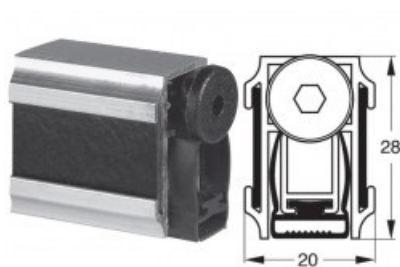

Indeks: K5-007-0725

Producent:	Tribollet
Wykończenie:	Naturalne
Materiał:	Aluminium
Do drzwi:	Przeciwpożarowych
Wymiar profilu (mm):	20x28
Długość (mm):	725
Wysuw max (mm):	13
Sposób montażu:	Od dołu skrzydła
Dźwiękoszczelność (Rw):	51

Warianty produktu

Indeks	Cena
USZCZELKA OPADAJĄCA STRIBO ACOUSTICPLUS ANTI-FEU 725mm K5-007-0725	24,60 zł VAT 23%
USZCZELKA OPADAJĄCA STRIBO ACOUSTICPLUS ANTI-FEU 825mm K5-007-0825	24,60 zł VAT 23%
USZCZELKA OPADAJĄCA STRIBO ACOUSTICPLUS ANTI-FEU 925mm K5-007-0925	24,60 zł VAT 23%
USZCZELKA OPADAJĄCA STRIBO ACOUSTICPLUS ANTI-FEU 1025mm K5-007-1025	24,60 zł VAT 23%

Opis produktu

Uszczelka opadająca o długości 725 mm umieszczona w aluminiowym profilu o wymiarach 20x28 mm i wykonana z samogasnącego materiału.

Zastosowanie

Montowana od dołu w skrzydle. Dedykowana **do zastosowania w drzwiach drewnianych, aluminiowych, przeciwłamaniowych**, a także w drzwiach dymoszczelnych i przeciwpożarowych. Jej maksymalny wysuw wynosi 13 mm.