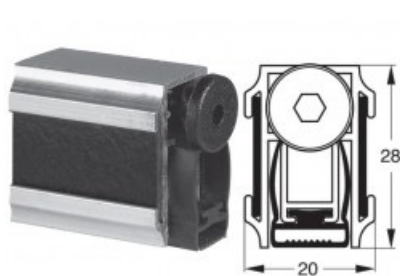

Indeks: K5-007-0725

Producent:	Tribollet
Wykończenie:	Naturalne
Materiał:	Aluminium
Do drzwi:	Przeciwpożarowych
Wymiar profilu (mm):	20x28
Długość (mm):	725
Wysuw max (mm):	13
Sposób montażu:	Od dołu skrzydła
Dźwiękoszczelność (Rw):	51

Warianty produktu

Indeks	Cena
USZCZELKA OPADAJĄCA STRIBO ACOUSTICPLUS ANTI-FEU 725mm K5-007-0725	24,60 zł VAT 23%
USZCZELKA OPADAJĄCA STRIBO ACOUSTICPLUS ANTI-FEU 825mm K5-007-0825	24,60 zł VAT 23%
USZCZELKA OPADAJĄCA STRIBO ACOUSTICPLUS ANTI-FEU 925mm K5-007-0925	24,60 zł VAT 23%
USZCZELKA OPADAJĄCA STRIBO ACOUSTICPLUS ANTI-FEU 1025mm K5-007-1025	24,60 zł VAT 23%

Opis produktu

Uszczelka opadająca o długości 725 mm umieszczona w aluminiowym profilu o wymiarach 20x28 mm i wykonana z samogasnącego materiału.

Zastosowanie

Montowana od dołu w skrzydle. Dedykowana **do zastosowania w drzwiach drewnianych, aluminiowych, przeciwłamaniowych**, a także w drzwiach dymoszczelnych i przeciwpożarowych. Jej maksymalny wysuw wynosi 13 mm.