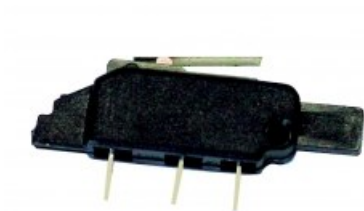

Indeks: **94100060**
Kod EAN: **8020614127506**

Producent: **ISEO**
Wykończenie: **Czarne**
Do drzwi: **Ewakuacyjnych, Z kontrolą dostępu**

Warianty produktu

| Indeks | Cena |
|---|-----------------------------|
| STYKI ELEKTRYCZNE DO ZAMKNIĘĆ IDEA BASE/BOLT 94100060 | 123,32 zł VAT 23% |
| STYKI ELEKTRYCZNE DO ZAMKNIĘĆ PALMO/PRO EXIT 94100160 | 95,51 zł VAT 23% |
| STYKI ELEKTRYCZNE DO ZAMKNIĘĆ PUSH 94200060 | 123,49 zł VAT 23% |
| STYKI ELEKTRYCZNE DO ZAMKNIĘĆ PUSH PALMO 94400030 | 369,98 zł VAT 23% |
| STYKI ELEKTRYCZNE DO ZAMKNIĘĆ PUSH BAR 94800030 | 147,16 zł VAT 23% |

Opis produktu

- Styki elektryczne dedykowane do zastosowania wraz z zamknięciami przeciwpanicznymi z serii Idea Base / Bolt.
- Odpowiednie do drzwi ewakuacyjnych / drzwi z kontrolą dostępu.
- Dostępne w wykończeniu w kolorze czarnym.