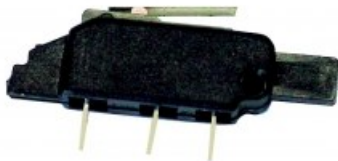

Indeks: 94100060
Kod EAN: 8020614127506

Producent: ISEO
Wykończenie: Czarne
Do drzwi: Ewakuacyjnych, Z kontrolą dostępu

Warianty produktu

Indeks	Cena
STYKI ELEKTRYCZNE DO ZAMKNIĘĆ IDEA BASE/BOLT 94100060	118,57 zł VAT 23%
STYKI ELEKTRYCZNE DO ZAMKNIĘĆ PALMO/PRO EXIT 94100160	91,83 zł VAT 23%
STYKI ELEKTRYCZNE DO ZAMKNIĘĆ PUSH 94200060	118,74 zł VAT 23%
STYKI ELEKTRYCZNE DO ZAMKNIĘĆ PUSH PALMO 94400030	355,75 zł VAT 23%
STYKI ELEKTRYCZNE DO ZAMKNIĘĆ PUSH BAR 94800030	141,50 zł VAT 23%

Opis produktu

- Styki elektryczne dedykowane do zastosowania wraz z zamknięciami przeciwpanicznymi z serii Idea Base / Bolt.
- Odpowiednie do drzwi ewakuacyjnych / drzwi z kontrolą dostępu.
- Dostępne w wykończeniu w kolorze czarnym.