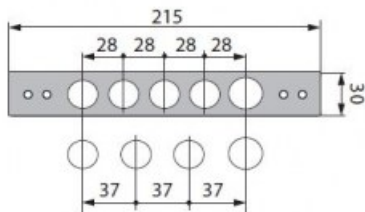

Indeks: **2000006080000**
Kod EAN: **8032568395214**

Producent:	ISEO
Wykończenie:	Chromowane
Materiał:	Stal
Kształt blachy zaczepowej:	Płaska
Wysokość blachy zaczepowej (mm):	215
Szerokość blachy zaczepowej (mm):	30
Grubość blachy zaczepowej (mm):	3

Warianty produktu

Indeks	Cena
BLACHA ZACZEPOWA 215x30mm, CHROMOWANA 2000006080000	40,48 zł VAT 23%

Opis produktu

- Płaska blacha zaczepowa o wymiarach 215x30 mm.
- Dostępna w wykończeniu chromowanym.
- Wyprodukowana przez ISEO.