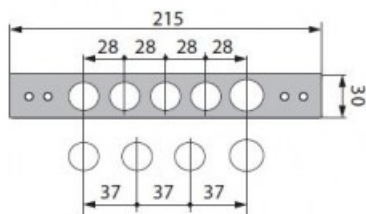

Indeks: **2000006080000**
Kod EAN: **8032568395214**

Producent:	ISEO
Wykończenie:	Chromowane
Materiał:	Stal
Kształt blachy zaczepowej:	Płaska
Wysokość blachy zaczepowej (mm):	215
Szerokość blachy zaczepowej (mm):	30
Grubość blachy zaczepowej (mm):	3

Warianty produktu

Indeks	Cena
BLACHA ZACZEPOWA 215x30mm, CHROMOWANA 2000006080000	42,10 zł VAT 23%

Opis produktu

- Płaska blacha zaczepowa o wymiarach 215x30 mm.
- Dostępna w wykończeniu chromowanym.
- Wyprodukowana przez ISEO.