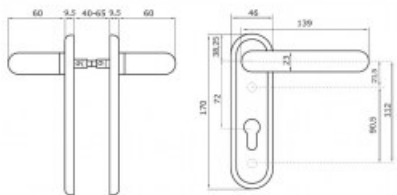

Indeks: **032413**
Kod EAN: **8020614238318**

Producent:	ISEO
Wykończenie:	Szare
Materiał:	Stal nierdzewna
Do drzwi:	Ewakuacyjnych, Przeciwożarowych
Wymiar szyldu (mm):	46x170
Sposób montażu:	Na śruby
Trzpień Ø (mm):	Ø 9
Otwór w szyldzie:	Na wkładkę
Strona otwierania:	Uniwersalna

Warianty produktu

Indeks	Wykończenie:	Wymiar szyldu (mm):	Otwór w szyldzie:	Cena
KLAMKA 72WB 45x170 mm, PPOŻ., SZARA 032413	Szare	46x170	Na wkładkę	101,88 zł VAT 23%
KLAMKA 72WB 45x170 mm, PPOŻ., STAL NIERDZEWNA 032412	Matowe	46x170	Na wkładkę	317,98 zł VAT 23%
KLAMKA 72WB 45x170 mm, PPOŻ., CZARNA 032415	Czarne	46x170	Na wkładkę	36,97 zł VAT 23%
KLAMKA BEZ OTWORU 45x170 mm, PPOŻ., CZARNA 032515	Czarne	46x170	Brak	79,97 zł VAT 23%

Opis produktu

- Klamka drzwiowa na szyldzie długim z otworem na wkładkę bębnekową.
- Wykonana ze stali nierdzewnej.
- Montowana na śruby przelotowe.
- Posiada rozstaw 72 mm oraz trzpień \square 9 mm.
- Odpowiednia do zastosowania w drzwiach ewakuacyjnych przeciwpożarowych o grubości skrzydła 40-65 mm.
- Dostępna w wykończeniu w kolorze szarym.