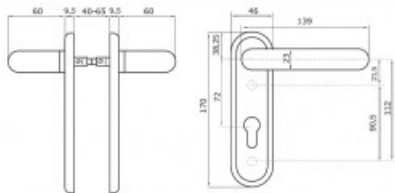

Indeks: 032413
Kod EAN: 8020614238318

Producent:	ISEO
Wykończenie:	Szare
Materiał:	Stal nierdzewna
Do drzwi:	Ewakuacyjnych, Przeciwożarowych
Wymiar szyldu (mm):	46x170
Sposób montażu:	Na śruby
Trzpień Ø (mm):	Ø 9
Otwór w szyldzie:	Na wkładkę
Strona otwierania:	Uniwersalna

Warianty produktu

Indeks	Wykończenie:	Wymiar szyldu (mm):	Otwór w szyldzie:	Cena
KLAMKA 72WB 45x170 mm, PPOŻ., SZARA 032413	Szare	46x170	Na wkładkę	101,88 zł VAT 23%
KLAMKA 72WB 45x170 mm, PPOŻ., STAL NIERDZEWNA 032412	Matowe	46x170	Na wkładkę	317,98 zł VAT 23%
KLAMKA 72WB 45x170 mm, PPOŻ., CZARNA 032415	Czarne	46x170	Na wkładkę	36,97 zł VAT 23%
KLAMKA BEZ OTWORU 45x170 mm, PPOŻ., CZARNA 032515	Czarne	46x170	Brak	79,97 zł VAT 23%

Opis produktu

- Klamka drzwiowa na szyldzie długim z otworem na wkładkę bębnekową.
- Wykonana ze stali nierdzewnej.
- Montowana na śruby przelotowe.
- Posiada rozstaw 72 mm oraz trzpień \square 9 mm.
- Odpowiednia do zastosowania w drzwiach ewakuacyjnych przeciwpożarowych o grubości skrzydła 40-65 mm.
- Dostępna w wykończeniu w kolorze szarym.