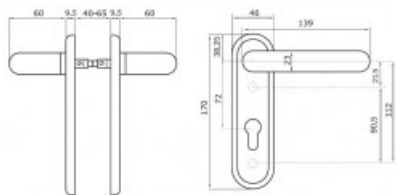

Indeks: **032413**
Kod EAN: **8020614238318**

Producent:	ISEO
Wykończenie:	Szare
Materiał:	Stal nierdzewna
Do drzwi:	Ewakuacyjnych, Przeciwożarowych
Wymiar szyldu (mm):	46x170
Sposób montażu:	Na śruby
Trzpień Ø (mm):	Ø 9
Otwór w szyldzie:	Na wkładkę
Strona otwierania:	Uniwersalna

Warianty produktu

Indeks	Wykończenie:	Wymiar szyldu (mm):	Otwór w szyldzie:	Cena
KLAMKA 72WB 45x170 mm, PPOŻ., SZARA 032413	Szare	46x170	Na wkładkę	105,95 zł VAT 23%
KLAMKA 72WB 45x170 mm, PPOŻ., STAL NIERDZEWNA 032412	Matowe	46x170	Na wkładkę	330,70 zł VAT 23%
KLAMKA 72WB 45x170 mm, PPOŻ., CZARNA 032415	Czarne	46x170	Na wkładkę	38,45 zł VAT 23%
KLAMKA BEZ OTWORU 45x170 mm, PPOŻ., CZARNA 032515	Czarne	46x170	Brak	83,17 zł VAT 23%

Opis produktu

- Klamka drzwiowa na szyldzie długim z otworem na wkładkę bębnekową.
- Wykonana ze stali nierdzewnej.
- Montowana na śruby przelotowe.
- Posiada rozstaw 72 mm oraz trzpień \square 9 mm.
- Odpowiednia do zastosowania w drzwiach ewakuacyjnych przeciwpożarowych o grubości skrzydła 40-65 mm.
- Dostępna w wykończeniu w kolorze szarym.