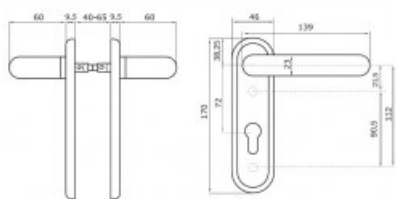

Indeks: **032413**
Kod EAN: **8020614238318**

Producent:	ISEO
Wykończenie:	Szare
Materiał:	Stal nierdzewna
Do drzwi:	Ewakuacyjnych, Przeciwożarowych
Wymiar szyldu (mm):	46x170
Sposób montażu:	Na śruby
Trzpień Ø (mm):	Ø 9
Otwór w szyldzie:	Na wkładkę
Strona otwierania:	Uniwersalna

Warianty produktu

Indeks	Wykończenie:	Wymiar szyldu (mm):	Otwór w szyldzie:	Cena
KLAMKA 72WB 45x170 mm, PPOŻ., SZARA 032413	Szare	46x170	Na wkładkę	101,88 zł VAT 23%
KLAMKA 72WB 45x170 mm, PPOŻ., STAL NIERDZEWNA 032412	Matowe	46x170	Na wkładkę	317,98 zł VAT 23%
KLAMKA 72WB 45x170 mm, PPOŻ., CZARNA 032415	Czarne	46x170	Na wkładkę	36,97 zł VAT 23%
KLAMKA BEZ OTWORU 45x170 mm, PPOŻ., CZARNA 032515	Czarne	46x170	Brak	79,97 zł VAT 23%

Opis produktu

- Klamka drzwiowa na szyldzie długim z otworem na wkładkę bębnekową.
- Wykonana ze stali nierdzewnej.
- Montowana na śruby przelotowe.
- Posiada rozstaw 72 mm oraz trzpień \square 9 mm.
- Odpowiednia do zastosowania w drzwiach ewakuacyjnych przeciwpożarowych o grubości skrzydła 40-65 mm.
- Dostępna w wykończeniu w kolorze szarym.