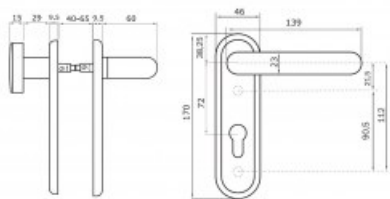

Indeks: **032403**
Kod EAN: **8020614238295**

Producent:	ISEO
Wykończenie:	Szare
Materiał:	Stal nierdzewna
Do drzwi:	Przeciwpożarowych
Wymiar szyldu (mm):	46x170
Sposób montażu:	Na śruby
Trzpień Ø (mm):	Ø 9
Otwór w szyldzie:	Na wkładkę
Strona otwierania:	Uniwersalna

Warianty produktu

Indeks	Wykończenie:	Wymiar szyldu (mm):	Otwór w szyldzie:	Cena
KLAMKO-GAŁKA 72WB 45x170 mm, PPOŻ., SZARA 032403	Szare	46x170	Na wkładkę	114,43 zł VAT 23%
KLAMKO-GAŁKA 72WB 45x170 mm, PPOŻ., STAL NIERDZEWNA 032402	Kolor stali nierdzewnej (PVD)	46x170	Na wkładkę	317,17 zł VAT 23%
KLAMKO-GAŁKA 72WB 45x170 mm, PPOŻ., CZARNA 032405	Czarne	46x170	Na wkładkę	71,78 zł VAT 23%
KLAMKO-GAŁKA BEZ OTWORU 45x170 mm, PPOŻ., CZARNA 032505	Czarne	46x170	Brak	111,35 zł VAT 23%

Opis produktu

- Klamko-gałka na długim szyldzie o wymiarach 46x170 mm z otworem na wkładkę bębnekową.
- Wykonana ze stali nierdzewnej i dostępna w wykończeniu w kolorze szarym.
- Wyposażona w trzpień \square 9 mm i montowana na śruby.
- Odpowiednia do zastosowania w drzwiach przeciwpożarowych.
- Uniwersalność umożliwia jej montaż w lewych / prawych skrzydłach drzwiowych.