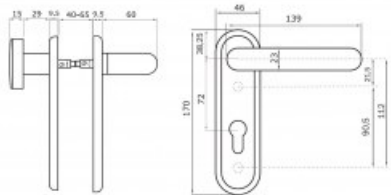

Indeks: **032403**
Kod EAN: **8020614238295**

Producent:	ISEO
Wykończenie:	Szare
Materiał:	Stal nierdzewna
Do drzwi:	Przeciwpożarowych
Wymiar szyldu (mm):	46x170
Sposób montażu:	Na śruby
Trzpień Ø (mm):	Ø 9
Otwór w szyldzie:	Na wkładkę
Strona otwierania:	Uniwersalna

Warianty produktu

Indeks	Wykończenie:	Wymiar szyldu (mm):	Otwór w szyldzie:	Cena
KLAMKO-GAŁKA 72WB 45x170 mm, PPOŻ., SZARA 032403	Szare	46x170	Na wkładkę	114,43 zł VAT 23%
KLAMKO-GAŁKA 72WB 45x170 mm, PPOŻ., STAL NIERDZEWNA 032402	Kolor stali nierdzewnej (PVD)	46x170	Na wkładkę	317,17 zł VAT 23%
KLAMKO-GAŁKA 72WB 45x170 mm, PPOŻ., CZARNA 032405	Czarne	46x170	Na wkładkę	71,78 zł VAT 23%
KLAMKO-GAŁKA BEZ OTWORU 45x170 mm, PPOŻ., CZARNA 032505	Czarne	46x170	Brak	111,35 zł VAT 23%

Opis produktu

- Klamko-gałka na długim szyldzie o wymiarach 46x170 mm z otworem na wkładkę bębnekową.
- Wykonana ze stali nierdzewnej i dostępna w wykończeniu w kolorze szarym.
- Wyposażona w trzpień \square 9 mm i montowana na śruby.
- Odpowiednia do zastosowania w drzwiach przeciwpożarowych.
- Uniwersalność umożliwia jej montaż w lewych / prawych skrzydłach drzwiowych.