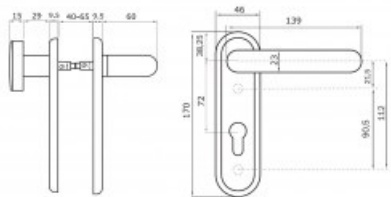

Indeks: **032403**
Kod EAN: **8020614238295**

Producent:	ISEO
Wykończenie:	Szare
Materiał:	Stal nierdzewna
Do drzwi:	Przeciwpożarowych
Wymiar szyldu (mm):	46x170
Sposób montażu:	Na śruby
Trzpień Ø (mm):	Ø 9
Otwór w szyldzie:	Na wkładkę
Strona otwierania:	Uniwersalna

Warianty produktu

Indeks	Wykończenie:	Wymiar szyldu (mm):	Otwór w szyldzie:	Cena
KLAMKO-GAŁKA 72WB 45x170 mm, PPOŻ., SZARA 032403	Szare	46x170	Na wkładkę	114,43 zł VAT 23%
KLAMKO-GAŁKA 72WB 45x170 mm, PPOŻ., STAL NIERDZEWNA 032402	Kolor stali nierdzewnej (PVD)	46x170	Na wkładkę	317,17 zł VAT 23%
KLAMKO-GAŁKA 72WB 45x170 mm, PPOŻ., CZARNA 032405	Czarne	46x170	Na wkładkę	71,78 zł VAT 23%
KLAMKO-GAŁKA BEZ OTWORU 45x170 mm, PPOŻ., CZARNA 032505	Czarne	46x170	Brak	111,35 zł VAT 23%

Opis produktu

- Klamko-gałka na długim szyldzie o wymiarach 46x170 mm z otworem na wkładkę bębnekową.
- Wykonana ze stali nierdzewnej i dostępna w wykończeniu w kolorze szarym.
- Wyposażona w trzpień \square 9 mm i montowana na śruby.
- Odpowiednia do zastosowania w drzwiach przeciwpożarowych.
- Uniwersalność umożliwia jej montaż w lewych / prawych skrzydłach drzwiowych.