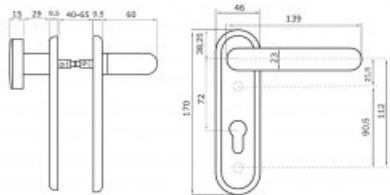

Indeks: **032403**
Kod EAN: **8020614238295**

Producent:	ISEO
Wykończenie:	Szare
Materiał:	Stal nierdzewna
Do drzwi:	Przeciwpożarowych
Wymiar szyldu (mm):	46x170
Sposób montażu:	Na śruby
Trzpień Ø (mm):	Ø 9
Otwór w szyldzie:	Na wkładkę
Strona otwierania:	Uniwersalna

Warianty produktu

Indeks	Wykończenie:	Wymiar szyldu (mm):	Otwór w szyldzie:	Cena
KLAMKO-GAŁKA 72WB 45x170 mm, PPOŻ., SZARA 032403	Szare	46x170	Na wkładkę	119,00 zł VAT 23%
KLAMKO-GAŁKA 72WB 45x170 mm, PPOŻ., STAL NIERDZEWNA 032402	Kolor stali nierdzewnej (PVD)	46x170	Na wkładkę	329,85 zł VAT 23%
KLAMKO-GAŁKA 72WB 45x170 mm, PPOŻ., CZARNA 032405	Czarne	46x170	Na wkładkę	74,65 zł VAT 23%
KLAMKO-GAŁKA BEZ OTWORU 45x170 mm, PPOŻ., CZARNA 032505	Czarne	46x170	Brak	115,80 zł VAT 23%

Opis produktu

- Klamko-gałka na długim szyldzie o wymiarach 46x170 mm z otworem na wkładkę bębnekową.
- Wykonana ze stali nierdzewnej i dostępna w wykończeniu w kolorze szarym.
- Wyposażona w trzpień \square 9 mm i montowana na śruby.
- Odpowiednia do zastosowania w drzwiach przeciwpożarowych.
- Uniwersalność umożliwia jej montaż w lewych / prawych skrzydłach drzwiowych.