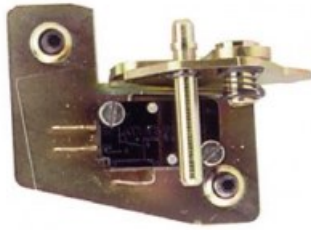

Indeks: **94400030**  
Kod EAN: **8020614076217**

Producent:	ISEO
Wykończenie:	Matowe
Materiał:	Mosiądz / Nylon
Do drzwi:	Ewakuacyjnych

## Warianty produktu

Indeks	Cena
<b>STYKI ELEKTRYCZNE DO ZAMKNIĘĆ PUSH PALMO</b> 94400030	<b>355,75 zł</b> VAT 23%
<b>STYKI ELEKTRYCZNE DO ZAMKNIĘĆ IDEA BASE/BOLT</b> 94100060	<b>118,57 zł</b> VAT 23%
<b>STYKI ELEKTRYCZNE DO ZAMKNIĘĆ PALMO/PRO EXIT</b> 94100160	<b>91,83 zł</b> VAT 23%
<b>STYKI ELEKTRYCZNE DO ZAMKNIĘĆ PUSH</b> 94200060	<b>118,74 zł</b> VAT 23%
<b>STYKI ELEKTRYCZNE DO ZAMKNIĘĆ PUSH BAR</b> 94800030	<b>141,50 zł</b> VAT 23%

## Opis produktu

- Styki elektryczne dedykowane do zastosowania wraz zamknięciami Palmo / Pro EXIT.
- Odpowiednie do montażu na drzwiach ewakuacyjnych.
- Dostępne w wykończeniu matowym.