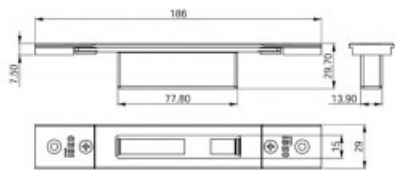

Karta produktu: **BLACHA ZACZEPOWA DO RYGLI ZAMKÓW IS-7232, 186x29mm, LAKIEROWANA NA CZARNO**

**NOVET**

Indeks: **038720**  
Kod EAN: **8020614233887**

Producent:	ISEO
Wykończenie:	Lakierowane na czarno
Materiał:	Stal
Kształt blachy zaczepowej:	Płaska
Wysokość blachy zaczepowej (mm):	186
Szerokość blachy zaczepowej (mm):	29
Grubość blachy zaczepowej (mm):	7,5
Z regulacją:	Tak
Kieszeń:	Tak

## Warianty produktu

Indeks	Cena
<b>BLACHA ZACZEPOWA DO RYGLI ZAMKÓW IS-7232, 186x29mm, LAKIEROWANA NA CZARNO</b> 038720	<b>24,60 zł</b> VAT 23%
<b>BLACHA ZACZEPOWA DO IS-7911/7991 220x24x3mm, LEWA, STAL NIERDZEWNA</b> 033160	<b>57,28 zł</b> VAT 23%
<b>BLACHA ZACZEPOWA DO IS-7911/7991 220x24x3mm, PRAWA, STAL NIERDZEWNA</b> 033161	<b>57,28 zł</b> VAT 23%
<b>BLACHA ZACZEPOWA DO IS-7911/7991 220x24x6mm, LEWA, STAL NIERDZEWNA</b> 033162	<b>57,28 zł</b> VAT 23%
<b>BLACHA ZACZEPOWA DO IS-7911/7991 220x24x6mm, PRAWA, STAL NIERDZEWNA</b> 033163	<b>57,28 zł</b> VAT 23%
<b>BLACHA ZACZEPOWA DO RYGLI OBROTOWYCH ZAMKÓW IS-7991 180x24x3mm, STAL NIERDZEWNA</b> 033168	<b>75,51 zł</b> VAT 23%
<b>BLACHA ZACZEPOWA DO RYGLI OBROTOWYCH ZAMKÓW IS-7991 180x24x6mm, STAL NIERDZEWNA</b> 033170	<b>75,51 zł</b> VAT 23%
<b>BLACHA ZACZEPOWA DO ZAMKÓW IS-7911/7991 220x22x7mm, LEWA, ALUMINIUM</b> 033175	<b>102,34 zł</b> VAT 23%
<b>BLACHA ZACZEPOWA DO ZAMKÓW IS-7911/7991 220x22x7mm, PRAWA, ALUMINIUM</b> 033176	<b>102,34 zł</b> VAT 23%
<b>BLACHA ZACZEPOWA DO ZAMKÓW IS-7911/7991 187x22x5mm, STAL NIERDZEWNA</b> 038079	<b>68,15 zł</b> VAT 23%
<b>BLACHA ZACZEPOWA DO RYGLI HAKOWYCH ZAMKÓW IS-7991 141x22x5mm, STAL NIERDZEWNA</b> 038083	<b>63,60 zł</b> VAT 23%

## Opis produktu

- Blacha zaczepowa z kieszenią i regulacją.
- Dedykowana do rygli zamków IS-7232.
- Jej wymiary wynoszą 186x29 mm.
- Jest dostępna w wykończeniu lakierowanym na czarno.
- Jej producentem jest firma ISEO.