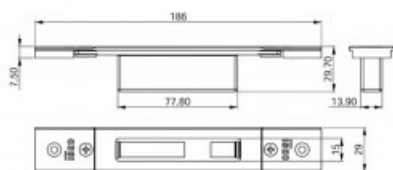

Karta produktu: **BLACHA ZACZEPOWA DO RYGLI ZAMKÓW IS-7232, 186x29mm, LAKIEROWANA NA CZARNO**

NOVET

Indeks: **038720**
Kod EAN: **8020614233887**

| | |
|-----------------------------------|-----------------------|
| Producent: | ISEO |
| Wykończenie: | Lakierowane na czarno |
| Materiał: | Stal |
| Kształt blachy zaczepowej: | Płaska |
| Wysokość blachy zaczepowej (mm): | 186 |
| Szerokość blachy zaczepowej (mm): | 29 |
| Grubość blachy zaczepowej (mm): | 7,5 |
| Z regulacją: | Tak |
| Kieszień: | Tak |

Warianty produktu

| Indeks | Cena |
|--|-----------------------------|
| BLACHA ZACZEPOWA DO RYGLI ZAMKÓW IS-7232, 186x29mm, LAKIEROWANA NA CZARNO 038720 | 24,60 zł VAT 23% |
| BLACHA ZACZEPOWA DO IS-7911/7991 220x24x3mm, LEWA, STAL NIERDZEWNA 033160 | 57,28 zł VAT 23% |
| BLACHA ZACZEPOWA DO IS-7911/7991 220x24x3mm, PRAWA, STAL NIERDZEWNA 033161 | 57,28 zł VAT 23% |
| BLACHA ZACZEPOWA DO IS-7911/7991 220x24x6mm, LEWA, STAL NIERDZEWNA 033162 | 57,28 zł VAT 23% |
| BLACHA ZACZEPOWA DO IS-7911/7991 220x24x6mm, PRAWA, STAL NIERDZEWNA 033163 | 57,28 zł VAT 23% |
| BLACHA ZACZEPOWA DO RYGLI OBROTOWYCH ZAMKÓW IS-7991 180x24x3mm, STAL NIERDZEWNA 033168 | 75,51 zł VAT 23% |
| BLACHA ZACZEPOWA DO RYGLI OBROTOWYCH ZAMKÓW IS-7991 180x24x6mm, STAL NIERDZEWNA 033170 | 75,51 zł VAT 23% |
| BLACHA ZACZEPOWA DO ZAMKÓW IS-7911/7991 220x22x7mm, LEWA, ALUMINIUM 033175 | 102,34 zł VAT 23% |
| BLACHA ZACZEPOWA DO ZAMKÓW IS-7911/7991 220x22x7mm, PRAWA, ALUMINIUM 033176 | 102,34 zł VAT 23% |
| BLACHA ZACZEPOWA DO ZAMKÓW IS-7911/7991 187x22x5mm, STAL NIERDZEWNA 038079 | 68,15 zł VAT 23% |
| BLACHA ZACZEPOWA DO RYGLI HAKOWYCH ZAMKÓW IS-7991 141x22x5mm, STAL NIERDZEWNA 038083 | 63,60 zł VAT 23% |

Opis produktu

- Blacha zaczepowa z kieszenią i regulacją.
- Dedykowana do rygli zamków IS-7232.
- Jej wymiary wynoszą 186x29 mm.
- Jest dostępna w wykończeniu lakierowanym na czarno.
- Jej producentem jest firma ISEO.