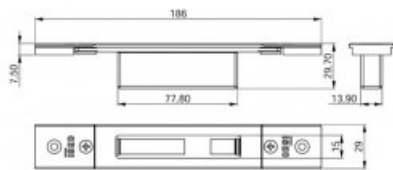

Karta produktu: **BLACHA ZACZEPOWA DO RYGLI ZAMKÓW IS-7232, 186x29mm, LAKIEROWANA NA CZARNO**

NOVET

Indeks: **038720**
Kod EAN: **8020614233887**

Producent:	ISEO
Wykończenie:	Lakierowane na czarno
Materiał:	Stal
Kształt blachy zaczepowej:	Płaska
Wysokość blachy zaczepowej (mm):	186
Szerokość blachy zaczepowej (mm):	29
Grubość blachy zaczepowej (mm):	7,5
Z regulacją:	Tak
Kieszeń:	Tak

Warianty produktu

Indeks	Cena
BLACHA ZACZEPOWA DO RYGLI ZAMKÓW IS-7232, 186x29mm, LAKIEROWANA NA CZARNO 038720	24,60 zł VAT 23%
BLACHA ZACZEPOWA DO IS-7911/7991 220x24x3mm, LEWA, STAL NIERDZEWNA 033160	59,57 zł VAT 23%
BLACHA ZACZEPOWA DO IS-7911/7991 220x24x3mm, PRAWA, STAL NIERDZEWNA 033161	59,57 zł VAT 23%
BLACHA ZACZEPOWA DO IS-7911/7991 220x24x6mm, LEWA, STAL NIERDZEWNA 033162	59,57 zł VAT 23%
BLACHA ZACZEPOWA DO IS-7911/7991 220x24x6mm, PRAWA, STAL NIERDZEWNA 033163	59,57 zł VAT 23%
BLACHA ZACZEPOWA DO RYGLI OBROTOWYCH ZAMKÓW IS-7991 180x24x3mm, STAL NIERDZEWNA 033168	78,54 zł VAT 23%
BLACHA ZACZEPOWA DO RYGLI OBROTOWYCH ZAMKÓW IS-7991 180x24x6mm, STAL NIERDZEWNA 033170	78,54 zł VAT 23%
BLACHA ZACZEPOWA DO ZAMKÓW IS-7911/7991 220x22x7mm, LEWA, ALUMINIUM 033175	106,43 zł VAT 23%
BLACHA ZACZEPOWA DO ZAMKÓW IS-7911/7991 220x22x7mm, PRAWA, ALUMINIUM 033176	106,43 zł VAT 23%
BLACHA ZACZEPOWA DO ZAMKÓW IS-7911/7991 187x22x5mm, STAL NIERDZEWNA 038079	70,88 zł VAT 23%
BLACHA ZACZEPOWA DO RYGLI HAKOWYCH ZAMKÓW IS-7991 141x22x5mm, STAL NIERDZEWNA 038083	66,15 zł VAT 23%

Opis produktu

- Blacha zaczepowa z kieszenią i regulacją.
- Dedykowana do rygli zamków IS-7232.
- Jej wymiary wynoszą 186x29 mm.
- Jest dostępna w wykończeniu lakierowanym na czarno.
- Jej producentem jest firma ISEO.