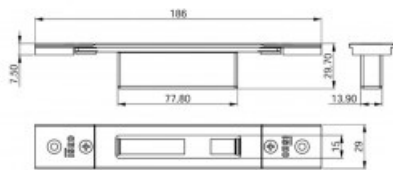

Karta produktu: **BLACHA ZACZEPOWA DO RYGLI ZAMKÓW IS-7232, 186x29mm, LAKIEROWANA NA CZARNO**

**NOVET**

Indeks: **038720**  
Kod EAN: **8020614233887**

Producent:	ISEO
Wykończenie:	Lakierowane na czarno
Materiał:	Stal
Kształt blachy zaczepowej:	Płaska
Wysokość blachy zaczepowej (mm):	186
Szerokość blachy zaczepowej (mm):	29
Grubość blachy zaczepowej (mm):	7,5
Z regulacją:	Tak
Kieszon:	Tak

## Warianty produktu

Indeks	Cena
<b>BLACHA ZACZEPOWA DO RYGLI ZAMKÓW IS-7232, 186x29mm, LAKIEROWANA NA CZARNO</b> 038720	<b>24,60 zł</b> VAT 23%
<b>BLACHA ZACZEPOWA DO IS-7911/7991 220x24x3mm, LEWA, STAL NIERDZEWNA</b> 033160	<b>57,28 zł</b> VAT 23%
<b>BLACHA ZACZEPOWA DO IS-7911/7991 220x24x3mm, PRAWA, STAL NIERDZEWNA</b> 033161	<b>57,28 zł</b> VAT 23%
<b>BLACHA ZACZEPOWA DO IS-7911/7991 220x24x6mm, LEWA, STAL NIERDZEWNA</b> 033162	<b>57,28 zł</b> VAT 23%
<b>BLACHA ZACZEPOWA DO IS-7911/7991 220x24x6mm, PRAWA, STAL NIERDZEWNA</b> 033163	<b>57,28 zł</b> VAT 23%
<b>BLACHA ZACZEPOWA DO RYGLI OBROTOWYCH ZAMKÓW IS-7991 180x24x3mm, STAL NIERDZEWNA</b> 033168	<b>75,51 zł</b> VAT 23%
<b>BLACHA ZACZEPOWA DO RYGLI OBROTOWYCH ZAMKÓW IS-7991 180x24x6mm, STAL NIERDZEWNA</b> 033170	<b>75,51 zł</b> VAT 23%
<b>BLACHA ZACZEPOWA DO ZAMKÓW IS-7911/7991 220x22x7mm, LEWA, ALUMINIUM</b> 033175	<b>102,34 zł</b> VAT 23%
<b>BLACHA ZACZEPOWA DO ZAMKÓW IS-7911/7991 220x22x7mm, PRAWA, ALUMINIUM</b> 033176	<b>102,34 zł</b> VAT 23%
<b>BLACHA ZACZEPOWA DO ZAMKÓW IS-7911/7991 187x22x5mm, STAL NIERDZEWNA</b> 038079	<b>68,15 zł</b> VAT 23%
<b>BLACHA ZACZEPOWA DO RYGLI HAKOWYCH ZAMKÓW IS-7991 141x22x5mm, STAL NIERDZEWNA</b> 038083	<b>63,60 zł</b> VAT 23%

## Opis produktu

- Blacha zaczepowa z kieszenią i regulacją.
- Dedykowana do rygli zamków IS-7232.
- Jej wymiary wynoszą 186x29 mm.
- Jest dostępna w wykończeniu lakierowanym na czarno.
- Jej producentem jest firma ISEO.