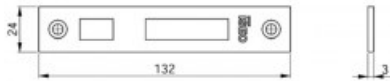

Karta produktu: **BLACHA ZACZEPOWA DO RYGLI ZAMKÓW IS-7232, 132x24x3mm, STAL NIERDZEWNA**

NOVET

Indeks: **038220**
Kod EAN: **8020614233931**

Producent:	ISEO
Wykończenie:	Kolor stali nierdzewnej
Materiał:	Stal nierdzewna
Kształt blachy zaczepowej:	Płaska
Wysokość blachy zaczepowej (mm):	132
Szerokość blachy zaczepowej (mm):	24
Grubość blachy zaczepowej (mm):	3

Warianty produktu

Indeks	Cena
BLACHA ZACZEPOWA DO RYGLI ZAMKÓW IS-7232, 132x24x3mm, STAL NIERDZEWNA 038220	34,98 zł VAT 23%
BLACHA ZACZEPOWA DO ZAMKÓW IS-7212/7232 180x24x3mm, STAL NIERDZEWNA 038230	44,17 zł VAT 23%
BLACHA ZACZEPOWA DO ZAMKÓW IS-7212/7232, 227x22mm, LAKIEROWANA NA CZARNO 038621	6,15 zł VAT 23%
BLACHA ZACZEPOWA DO ZAMKÓW IS-7212/7232, 229x29mm, LAKIEROWANA NA CZARNO 038630	24,60 zł VAT 23%

Opis produktu

- Blacha zaczepowa do rygli zamków IS-7232.
- Posiada wymiary 132x24x3 mm.
- Jest wykonana ze stali nierdzewnej.