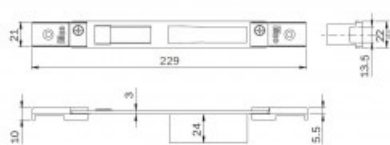

Karta produktu: **BLACHA ZACZEPOWA DO ZAMKÓW IS-78*/79*, 229x21/22mm, LAKIEROWANA NA CZARNO**

NOVET

Indeks: **0386011**
Kod EAN: **8020614163948**

Producent:	ISEO
Wykończenie:	Lakierowane na czarno
Materiał:	Stal
Kształt blachy zaczepowej:	Płaska
Wysokość blachy zaczepowej (mm):	229
Szerokość blachy zaczepowej (mm):	21/22
Grubość blachy zaczepowej (mm):	3
Z regulacją:	Tak
Kieszień:	Tak

Warianty produktu

Indeks	Cena
BLACHA ZACZEPOWA DO ZAMKÓW IS-78*/79*, 229x21/22mm, LAKIEROWANA NA CZARNO 0386011	18,45 zł VAT 23%
BLACHA ZACZEPOWA DO ZAMKÓW IS-78*/79*, 216x29mm, LAKIEROWANA NA CZARNO 0386001	53,65 zł VAT 23%
BLACHA ZACZEPOWA DO ZAMKÓW IS-78*/79*, REGULOWANA, LAKIEROWANA NA CZARNO 038601	6,15 zł VAT 23%
BLACHA ZACZEPOWA DO ZAMKÓW IS-78*/79*, 235x23/30mm, LAKIEROWANA NA CZARNO 0386021	57,63 zł VAT 23%
BLACHA ZACZEPOWA DO ZAMKÓW IS-78*/79*, 235x21mm, LAKIEROWANA NA CZARNO 0386031	24,60 zł VAT 23%
BLACHA ZACZEPOWA DO RYGLI OBROTOWYCH ZAMKÓW IS-78*/79*, 186x29mm, LAKIEROWANA NA CZARNO 0387001	74,71 zł VAT 23%
BLACHA ZACZEPOWA DO RYGLI OBROTOWYCH ZAMKÓW IS-78*/79*, REGULOWANA, LAKIEROWANA NA CZARNO 038701	6,15 zł VAT 23%
BLACHA ZACZEPOWA Z KIESZENIĄ DO RYGLI OBROTOWYCH ZAMKÓW IS-78*/79*, 199x21/22mm, LAKIEROWANA NA CZARNO 0387011	12,30 zł VAT 23%
BLACHA ZACZEPOWA DO RYGLI OBROTOWYCH ZAMKÓW IS-78*/79*, 205x23/30mm, LAKIEROWANA NA CZARNO 0387021	24,60 zł VAT 23%

18,45 zł
VAT 23%

Opis produktu

- Płaska blacha zaczepowa z kieszenią i regulacją.
- Dedykowana do zamków serii IS-78*/79*.
- Posiada wymiary 229x21/22x3 mm.
- Jest dostępna w wykończeniu lakierowanym na czarno.
- Jej producentem jest firma ISEO.