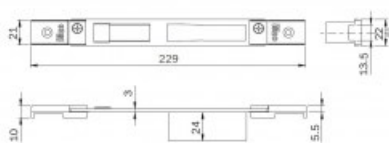

Karta produktu: **BLACHA ZACZEPOWA DO ZAMKÓW IS-78*/79*, 229x21/22mm, LAKIEROWANA NA CZARNO**

NOVET

Indeks: **0386011**
Kod EAN: **8020614163948**

Producent:	ISEO
Wykończenie:	Lakierowane na czarno
Materiał:	Stal
Kształt blachy zaczepowej:	Płaska
Wysokość blachy zaczepowej (mm):	229
Szerokość blachy zaczepowej (mm):	21/22
Grubość blachy zaczepowej (mm):	3
Z regulacją:	Tak
Kieszień:	Tak

Warianty produktu

Indeks	Cena
BLACHA ZACZEPOWA DO ZAMKÓW IS-78*/79*, 229x21/22mm, LAKIEROWANA NA CZARNO 0386011	18,45 zł VAT 23%
BLACHA ZACZEPOWA DO ZAMKÓW IS-78*/79*, 216x29mm, LAKIEROWANA NA CZARNO 0386001	51,59 zł VAT 23%
BLACHA ZACZEPOWA DO ZAMKÓW IS-78*/79*, REGULOWANA, LAKIEROWANA NA CZARNO 038601	6,15 zł VAT 23%
BLACHA ZACZEPOWA DO ZAMKÓW IS-78*/79*, 235x23/30mm, LAKIEROWANA NA CZARNO 0386021	55,41 zł VAT 23%
BLACHA ZACZEPOWA DO ZAMKÓW IS-78*/79*, 235x21mm, LAKIEROWANA NA CZARNO 0386031	24,60 zł VAT 23%
BLACHA ZACZEPOWA DO RYGLI OBROTOWYCH ZAMKÓW IS-78*/79*, 186x29mm, LAKIEROWANA NA CZARNO 0387001	71,83 zł VAT 23%
BLACHA ZACZEPOWA DO RYGLI OBROTOWYCH ZAMKÓW IS-78*/79*, REGULOWANA, LAKIEROWANA NA CZARNO 038701	6,15 zł VAT 23%
BLACHA ZACZEPOWA Z KIESZENIĄ DO RYGLI OBROTOWYCH ZAMKÓW IS-78*/79*, 199x21/22mm, LAKIEROWANA NA CZARNO 0387011	12,30 zł VAT 23%
BLACHA ZACZEPOWA DO RYGLI OBROTOWYCH ZAMKÓW IS-78*/79*, 205x23/30mm, LAKIEROWANA NA CZARNO 0387021	24,60 zł VAT 23%

18,45 zł
VAT 23%

Opis produktu

- Płaska blacha zaczepowa z kieszenią i regulacją.
- Dedykowana do zamków serii IS-78*/79*.
- Posiada wymiary 229x21/22x3 mm.
- Jest dostępna w wykończeniu lakierowanym na czarno.
- Jej producentem jest firma ISEO.