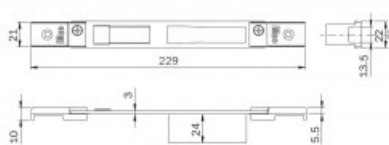

Karta produktu: **BLACHA ZACZEPOWA DO ZAMKÓW IS-78*/79*, 229x21/22mm, LAKIEROWANA NA CZARNO**

NOVET

Indeks: **0386011**
Kod EAN: **8020614163948**

| | |
|-----------------------------------|-----------------------|
| Producent: | ISEO |
| Wykończenie: | Lakierowane na czarno |
| Materiał: | Stal |
| Kształt blachy zaczepowej: | Płaska |
| Wysokość blachy zaczepowej (mm): | 229 |
| Szerokość blachy zaczepowej (mm): | 21/22 |
| Grubość blachy zaczepowej (mm): | 3 |
| Z regulacją: | Tak |
| Kieszień: | Tak |

Warianty produktu

| Indeks | Cena |
|--|----------------------------|
| BLACHA ZACZEPOWA DO ZAMKÓW IS-78*/79*, 229x21/22mm, LAKIEROWANA NA CZARNO 0386011 | 18,45 zł VAT 23% |
| BLACHA ZACZEPOWA DO ZAMKÓW IS-78*/79*, 216x29mm, LAKIEROWANA NA CZARNO 0386001 | 51,59 zł VAT 23% |
| BLACHA ZACZEPOWA DO ZAMKÓW IS-78*/79*, REGULOWANA, LAKIEROWANA NA CZARNO 038601 | 6,15 zł VAT 23% |
| BLACHA ZACZEPOWA DO ZAMKÓW IS-78*/79*, 235x23/30mm, LAKIEROWANA NA CZARNO 0386021 | 55,41 zł VAT 23% |
| BLACHA ZACZEPOWA DO ZAMKÓW IS-78*/79*, 235x21mm, LAKIEROWANA NA CZARNO 0386031 | 24,60 zł VAT 23% |
| BLACHA ZACZEPOWA DO RYGLI OBROTOWYCH ZAMKÓW IS-78*/79*, 186x29mm, LAKIEROWANA NA CZARNO 0387001 | 71,83 zł VAT 23% |
| BLACHA ZACZEPOWA DO RYGLI OBROTOWYCH ZAMKÓW IS-78*/79*, REGULOWANA, LAKIEROWANA NA CZARNO 038701 | 6,15 zł VAT 23% |
| BLACHA ZACZEPOWA Z KIESZENIĄ DO RYGLI OBROTOWYCH ZAMKÓW IS-78*/79*, 199x21/22mm, LAKIEROWANA NA CZARNO 0387011 | 12,30 zł VAT 23% |
| BLACHA ZACZEPOWA DO RYGLI OBROTOWYCH ZAMKÓW IS-78*/79*, 205x23/30mm, LAKIEROWANA NA CZARNO 0387021 | 24,60 zł VAT 23% |

18,45 zł
VAT 23%

Opis produktu

- Płaska blacha zaczepowa z kieszenią i regulacją.
- Dedykowana do zamków serii IS-78*/79*.
- Posiada wymiary 229x21/22x3 mm.
- Jest dostępna w wykończeniu lakierowanym na czarno.
- Jej producentem jest firma ISEO.