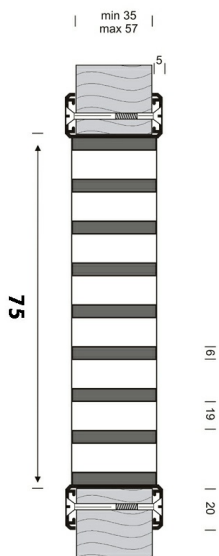

Montaż

Kratka posiada kołnierz ułatwiający montaż. Dodatkowo posiada stożkowe otwory na śruby przelotowe, dzięki czemu jej mocowanie jest bardzo stabilne. Dostarczana jest w komplecie z tylną ramką i śrubami montażowymi. Luki pomiędzy kratką a drzwiami powinny być wypełnione pęczniącą pianką montażową odporną na wysokie temperatury lub też zaprawą murarską o takich samych właściwościach.

Wykończenie

Kratka jest anodyzowana w kolorze F1. Na zamówienie może być pomalowana proszkowo wysokiej jakości farbą odporną na korozję (paleta kolorów RAL) lub też może być bez ramki.

Akcesoria dodatkowe

Uszczelniacz ognioodporny

Do wypełniania szczelin montażowych znajdujących się w drzwiach przeciwpożarowych można zastosować dedykowany ognioodporny uszczelniacz G8K, który posiada odporność ogniową od 90 do 240 minut w zależności od rodzaju łączonych materiałów. Szarą spoinę, powstałą w wyniku zastosowania uszczelniacza, można pomalować na dowolny kolor.