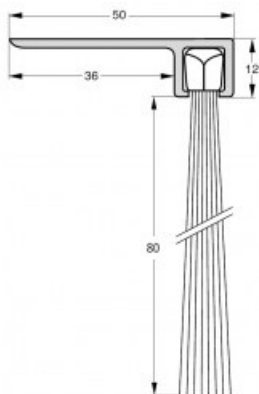

Karta produktu: USZCZELKA SZCZOTKOWA F8-80 ALUMINIUM NATURALNE 1m

NOVET

Indeks: **K5-F880-1000-AN**

Producent:	Tribollet
Wykończenie:	Naturalne
Materiał:	Aluminium
Sposób montażu:	W profilu aluminiowym
Długość (mm):	1000
Długość włosia (mm):	80
Rodzaj profilu:	F

Opis produktu

Uszczelka szczotkowa o długości 1000 mm w profilu F8. Odpowiednia do każdego rodzaju drzwi i montowana

Przedstawione informacje nie stanowią oferty handlowej w rozumieniu art.66 §1 Kodeksu Cywilnego. Ze względu na ciągle poszerzanie asortymentu niektóre informacje mogą być nieaktualne. NOVET Spółka z o.o. zastrzega sobie prawo do dokonywania zmian oraz poprawiania treści udostępnianych w serwisie www.novet.eu w każdym czasie i w dowolnym zakresie bez wcześniejszego powiadomienia użytkowników. Kolory mają charakter orientacyjny i ze względu na technologię reprodukcji mogą się one różnić od rzeczywistych kolorów produktu.

nawierzchniowo na dolnej krawędzi skrzydła. Jeśli wystąpi taka potrzeba, uszczelkę można w łatwy sposób skrócić na żądany wymiar. Profil został wykonany z naturalnego aluminium, co zapewnia atrakcyjny wygląd oraz trwałość. Uszczelka szczotkowa skutecznie zabezpiecza przed przedostawaniem się powietrza, kurzu, pyłu oraz drobnych zanieczyszczeń do wnętrza pomieszczenia. Długość jej włosa wynosi 80 mm.