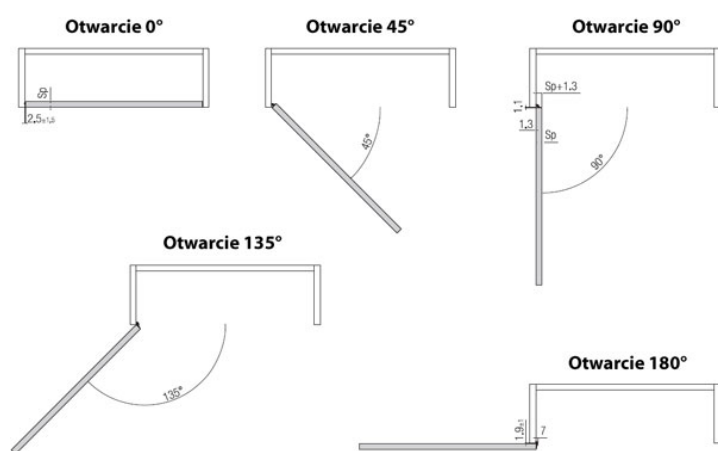

Regulacja pozioma: +/- **1,5 mm**

Regulacja pionowa: +/- **1,5 mm**

Regulacja głębokości: +/- **1 mm**

Brak konieczności demontażu panelu

Przedstawione informacje nie stanowią oferty handlowej w rozumieniu art.66 §1 Kodeksu Cywilnego. Ze względu na ciągle poszerzanie asortymentu niektóre informacje mogą być nieaktualne. NOVET Spółka z o.o. zastrzega sobie prawo do dokonywania zmian oraz poprawiania treści udostępnianych w serwisie www.novet.eu w każdym czasie i w dowolnym zakresie bez wcześniejszego powiadomienia użytkowników. Kolory mają charakter orientacyjny i ze względu na technologię reprodukcji mogą się one różnić od rzeczywistych kolorów produktu.

W celu wyregulowania położenia zawiasów nie trzeba zdejmować ani demontować panelu meblowego.

Warianty montażu

Panel zamocowany od wewnątrz

Kąt otwarcia wynosi 180 stopni, co umożliwia całkowite otwarcie panelu meblowego.