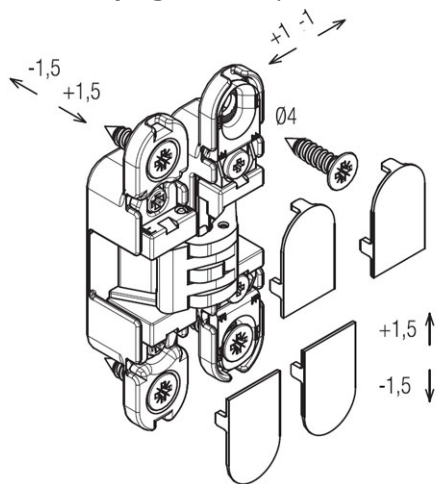

Regulacja pozioma: +/- **1,5 mm**

Regulacja pionowa: +/- **1,5 mm**

Regulacja głębokości: +/- **1 mm**

Brak konieczności demontażu panelu

Przedstawione informacje nie stanowią oferty handlowej w rozumieniu art.66 §1 Kodeksu Cywilnego. Ze względu na ciągle poszerzanie asortymentu niektóre informacje mogą być nieaktualne. NOVET Spółka z o.o. zastrzega sobie prawo do dokonywania zmian oraz poprawiania treści udostępnianych w serwisie www.novet.eu w każdym czasie i w dowolnym zakresie bez wcześniejszego powiadomienia użytkowników. Kolory mają charakter orientacyjny i ze względu na technologię reprodukcji mogą się one różnić od rzeczywistych kolorów produktu.

W celu wyregulowania położenia zawiasów nie trzeba zdejmować ani demontować panelu meblowego.

Warianty montażu

Panel zamocowany od wewnątrz

Kąt otwarcia wynosi 180 stopni, co umożliwia całkowite otwarcie panelu meblowego.