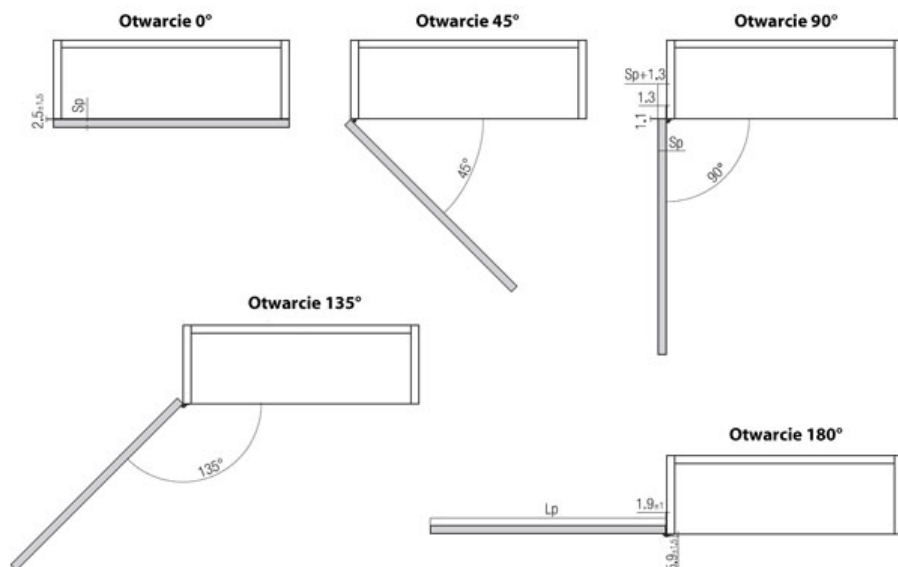

Akcesoria dodatkowe