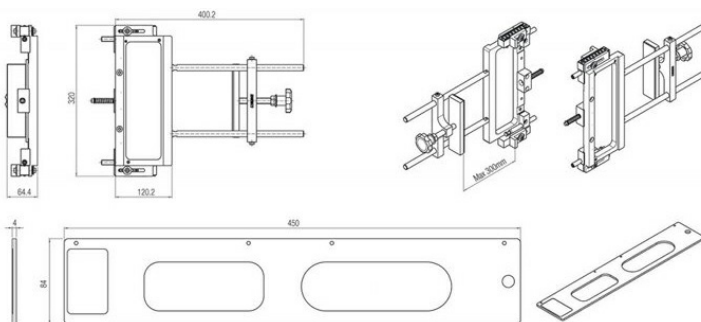

Na osobne zamówienie można zaopatrzyć się w specjalny aluminiowy przyrząd do montażu, umożliwiający precyzyjne frezowanie gniazd zarówno w skrzydle, jak i ościeżnicy.

Akcesoria montażowe

Dodatkowo do wyboru są również dedykowane **płytki montażowe** oraz **szablony** przeznaczone do precyzyjnego frezowania otworów w skrzydle i ościeżnicy.

W przypadku tego modelu zalecane jest stosowanie frezu o następujących parametrach technicznych: **Ø=10 mm | L=90 mm | CMT 177.100.11** oraz prowadzenia o średnicy **Ø=30 mm**.

Marka

Koblentz to uznany europejski producent zawiasów wpuszczanych z serii Atomika, Kubica, KuBi7 i Kubikina oraz nowoczesnych systemów drzwiowych. Poszczególne rozwiązania marki wyróżniają się wysoką jakością wykonania, funkcjonalnością oraz wytrzymałością, a ich właściwości potwierdzają certyfikaty uznanych instytutów badawczych.

Celem Koblentz jest ciągłe rozwijanie linii oferowanych produktów, a także wprowadzanie na rynek nowości, odpowiadających aktualnie obowiązującym trendom oraz potrzebom klientów. Centrala przedsiębiorstwa znajduje się na terenie Włoch, ale posiada ono swoje przedstawicielstwa również na terenie Francji, Hiszpanii oraz w Indiach.