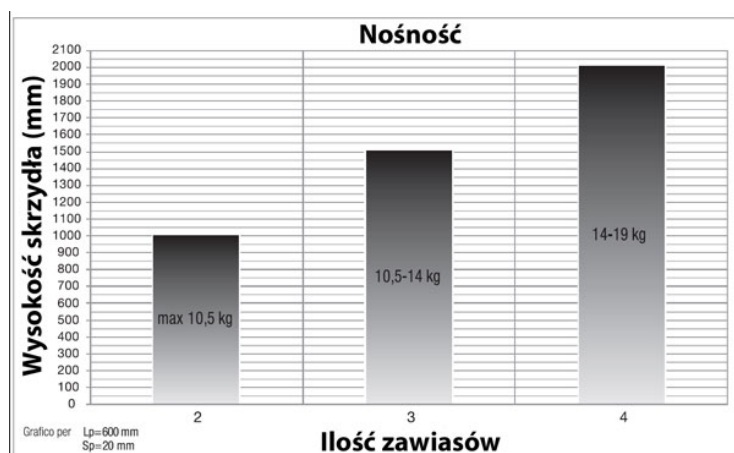

Opis produktu

Zawias wpuszczany z możliwością regulacji w trzech płaszczyznach (poziomej, pionowej oraz głębokości) dedykowany do paneli meblowych bezprzylgowych.

Wytrzymały zawias pięcioosiowy

Odpowiedni do paneli meblowych o minimalnej grubości 18 mm. **Pięć osi obrotu** stanowi gwarancję wieloletniej, bezawaryjnej pracy zawiasu. Prawidłowo zamontowane zawiasy Kubikina K6100 umożliwiają pełne otwarcie drzwi meblowych do 180°.

Nośność

Nośność dla 2 / 3 / 4 zawiasów

Nośność zawiasów jest różna w zależności od ilości zamontowanych zawiasów i wielkości panelu meblowego:

- dla 2 zawiasów wynosi maksymalnie **10,5 kg** przy wysokości panelu max. **1000 mm**;
- dla 3 zawiasów wynosi maksymalnie **14 kg** przy wysokości panelu max. **1500 mm**;
- dla 4 zawiasów wynosi maksymalnie **19 kg** przy wysokości panelu max. **2000 mm**.