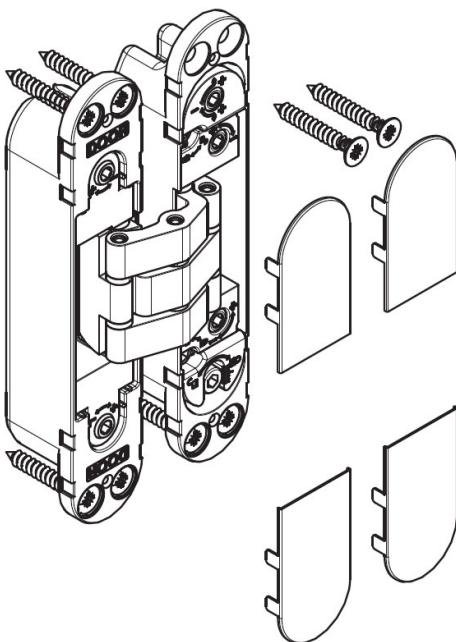

Indeks: K 708 COVER BI [SZTUKA]

Producent:	Koblenz
Wykończenie:	Białe
Materiał:	Aluminium
Sposób montażu:	Wciskana

## Warianty produktu

Indeks	Wykończenie:	Materiał:	Sposób montażu:	Cena
<b>NAKŁADKA NA K7080 BIAŁA</b> K 708 COVER BI [SZTUKA]	Białe	Aluminium	Wciskana	<b>5,44 zł</b> VAT 23%
<b>NAKŁADKA NA K7080</b> <b>CHROMOWANA MATOWA</b> K 708 COVER CS [SZTUKA]	Chromowane matowe	Aluminium	Wciskana	<b>2,52 zł</b> VAT 23%

## Opis produktu

- Nakładka na zawias K7080.
- Montowana na wcisk.
- Wykonana ze znu.
- Dostępna w wykończeniu białym.

Przedstawione informacje nie stanowią oferty handlowej w rozumieniu art.66 §1 Kodeksu Cywilnego. Ze względu na ciągle poszerzanie asortymentu niektóre informacje mogą być nieaktualne. NOVET Spółka z o.o. zastrzega sobie prawo do dokonywania zmian oraz poprawiania treści udostępnianych w serwisie [www.novet.eu](http://www.novet.eu) w każdym czasie i w dowolnym zakresie bez wcześniejszego powiadomienia użytkowników. Kolory mają charakter orientacyjny i ze względu na technologię reprodukcji mogą się one różnić od rzeczywistych kolorów produktu.