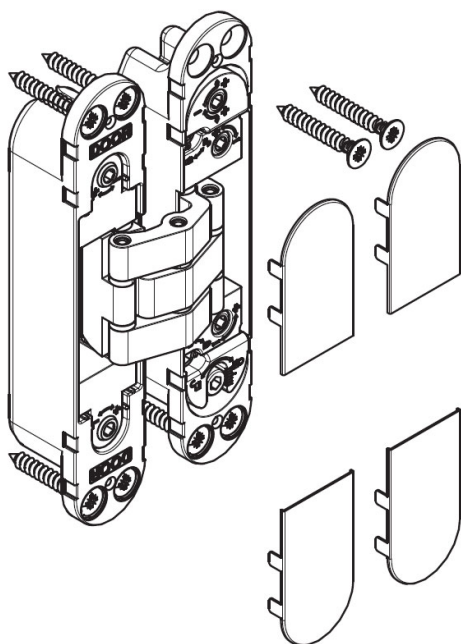

Indeks: K 708 COVER BI [SZTUKA]

Producent:	Koblenz
Wykończenie:	Białe
Materiał:	Aluminium
Sposób montażu:	Wciskana

## Warianty produktu

Indeks	Wykończenie:	Materiał:	Sposób montażu:	Cena
<b>NAKŁADKA NA K7080 BIAŁA</b> K 708 COVER BI [SZTUKA]	Białe	Aluminium	Wciskana	<b>5,44 zł</b> VAT 23%
<b>NAKŁADKA NA K7080</b> <b>CHROMOWANA MATOWA</b> K 708 COVER CS [SZTUKA]	Chromowane matowe	Aluminium	Wciskana	<b>2,52 zł</b> VAT 23%

## Opis produktu

- Nakładka na zawias K7080.
- Montowana na wcisk.
- Wykonana ze znu.
- Dostępna w wykończeniu białym.

Przedstawione informacje nie stanowią oferty handlowej w rozumieniu art.66 §1 Kodeksu Cywilnego. Ze względu na ciągłe poszerzanie asortymentu niektóre informacje mogą być nieaktualne. NOVET Spółka z o.o. zastrzega sobie prawo do dokonywania zmian oraz poprawiania treści udostępnianych w serwisie [www.novet.eu](http://www.novet.eu) w każdym czasie i w dowolnym zakresie bez wcześniejszego powiadomienia użytkowników. Kolory mają charakter orientacyjny i ze względu na technologię reprodukcji mogą się one różnić od rzeczywistych kolorów produktu.