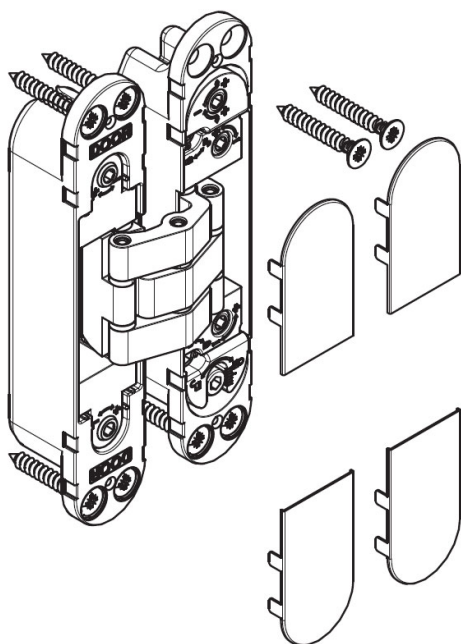

Indeks: K 708 COVER BI [SZTUKA]

Producent:	Koblenz
Wykończenie:	Białe
Materiał:	Aluminium
Sposób montażu:	Wciskana

Warianty produktu

Indeks	Wykończenie:	Materiał:	Sposób montażu:	Cena
NAKŁADKA NA K7080 BIAŁA K 708 COVER BI [SZTUKA]	Białe	Aluminium	Wciskana	5,44 zł VAT 23%
NAKŁADKA NA K7080 CHROMOWANA MATOWA K 708 COVER CS [SZTUKA]	Chromowane matowe	Aluminium	Wciskana	2,52 zł VAT 23%

Opis produktu

- Nakładka na zawias K7080.
- Montowana na wcisk.
- Wykonana ze znu.
- Dostępna w wykończeniu białym.

Przedstawione informacje nie stanowią oferty handlowej w rozumieniu art.66 §1 Kodeksu Cywilnego. Ze względu na ciągłe poszerzanie asortymentu niektóre informacje mogą być nieaktualne. NOVET Spółka z o.o. zastrzega sobie prawo do dokonywania zmian oraz poprawiania treści udostępnianych w serwisie www.novet.eu w każdym czasie i w dowolnym zakresie bez wcześniejszego powiadomienia użytkowników. Kolory mają charakter orientacyjny i ze względu na technologię reprodukcji mogą się one różnić od rzeczywistych kolorów produktu.