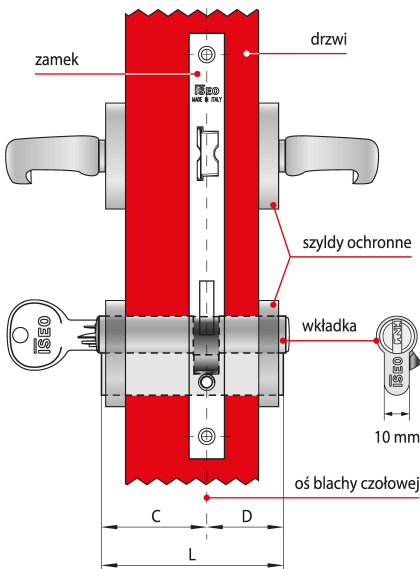

Jak prawidłowo dobrać wkładkę?

Wkładka asymetryczna $C \neq D$

Dostępne w ofercie NOVET wkładki ISEO występują w wielu rozmiarach, co pozwala dobrać je do różnych zamków oraz skrzydeł drzwi o różnych grubościach.

Które elementy należy wziąć pod uwagę?

Długość wkładki dobiera się w zależności od grubości drzwi, umiejscowienia w nich zamka oraz od grubości szyldów ochronnych. Aby szyld prawidłowo chronił wkładkę przed próbami wyłamania, nie może ona wystawać z szyldu więcej niż 3 mm.

Co składa się na wymiar długości?

Na długość L składają się dwa wymiary C i D, które mierzy się od osi blachy czołowej zamka. Jeśli zamek zamontowany jest centralnie, wymiary C i D będą równe co oznacza, że w drzwiach należy zamontować wkładkę symetryczną.

Jak postępować w przypadku, gdy wymiary C i D nie są sobie równe?

W przypadku gdy wymiar C nie jest równy wymiarowi D – w drzwiach należy zamontować wkładkę asymetryczną.

Marka

Producentem wkładki jest uznana marka ISEO – europejski lider w branży zabezpieczeń i systemów kontroli dostępu. Firma została założona ponad pięćdziesiąt lat temu na terenie Włoch. Początkowo koncentrowała swoją działalność na