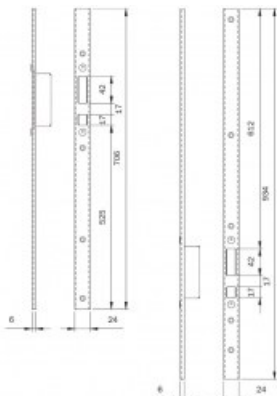

Karta produktu: **KOMPLET BLACH ZACZEPOWYCH DO RYGLI HAKOWYCH ZAMKÓW IS-7991/7A32, 1860x24x6mm, STAL NIERDZEWNA**

NOVET

Indeks: **033167**
Kod EAN: **8020614112748**

Producent:	ISEO
Wykończenie:	Kolor stali nierdzewnej
Materiał:	Stal nierdzewna
Kształt blachy zaczepowej:	Płaska
Szerokość blachy zaczepowej (mm):	24
Grubość blachy zaczepowej (mm):	6
Kieszeń:	Tak

Warianty produktu

Indeks	Cena
KOMPLET BLACH ZACZEPOWYCH DO RYGLI HAKOWYCH ZAMKÓW IS-7991/7A32, 1860x24x6mm, STAL NIERDZEWNA 033167	86,10 zł VAT 23%
KOMPLET BLACH ZACZEPOWYCH DO RYGLI OBROTOWYCH ZAMKÓW IS-7991 1860x24x3mm, STAL NIERDZEWNA 033164	49,20 zł VAT 23%
KOMPLET BLACH ZACZEPOWYCH DO RYGLI HAKOWYCH ZAMKÓW IS-7991/7A32, 1860x24x3mm, STAL NIERDZEWNA 033165	86,10 zł VAT 23%
KOMPLET BLACH ZACZEPOWYCH DO RYGLI OBROTOWYCH ZAMKÓW IS-7991 1860x24x6mm, STAL NIERDZEWNA 033166	86,10 zł VAT 23%

Opis produktu

- Komplet blach zaczepowych do rygli hakowych.
- Dedykowany do zamków serii IS-7991-* / IS-7A32-*.
- Produkowany przez uznaną markę ISEO.

Przedstawione informacje nie stanowią oferty handlowej w rozumieniu art.66 §1 Kodeksu Cywilnego. Ze względu na ciągle poszerzanie asortymentu niektóre informacje mogą być nieaktualne. NOVET Spółka z o.o. zastrzega sobie prawo do dokonywania zmian oraz poprawiania treści udostępnianych w serwisie www.novet.eu w każdym czasie i w dowolnym zakresie bez wcześniejszego powiadomienia użytkowników. Kolory mają charakter orientacyjny i ze względu na technologię reprodukcji mogą się one różnić od rzeczywistych kolorów produktu.