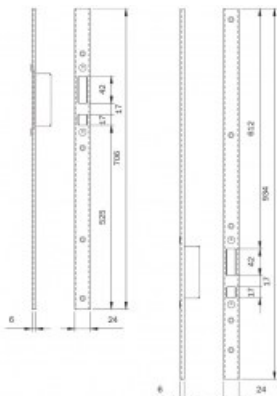

Karta produktu: **KOMPLET BLACH ZACZEPOWYCH DO RYGLI HAKOWYCH ZAMKÓW IS-7991/7A32, 1860x24x6mm, STAL NIERDZEWNA**

**NOVET**

Indeks: **033167**  
Kod EAN: **8020614112748**

Producent:	ISEO
Wykończenie:	Kolor stali nierdzewnej
Materiał:	Stal nierdzewna
Kształt blachy zaczepowej:	Płaska
Szerokość blachy zaczepowej (mm):	24
Grubość blachy zaczepowej (mm):	6
Kieszeń:	Tak

## Warianty produktu

Indeks	Cena
<b>KOMPLET BLACH ZACZEPOWYCH DO RYGLI HAKOWYCH ZAMKÓW IS-7991/7A32, 1860x24x6mm, STAL NIERDZEWNA</b> 033167	<b>86,10 zł</b> VAT 23%
<b>KOMPLET BLACH ZACZEPOWYCH DO RYGLI OBROTOWYCH ZAMKÓW IS-7991 1860x24x3mm, STAL NIERDZEWNA</b> 033164	<b>49,20 zł</b> VAT 23%
<b>KOMPLET BLACH ZACZEPOWYCH DO RYGLI HAKOWYCH ZAMKÓW IS-7991/7A32, 1860x24x3mm, STAL NIERDZEWNA</b> 033165	<b>86,10 zł</b> VAT 23%
<b>KOMPLET BLACH ZACZEPOWYCH DO RYGLI OBROTOWYCH ZAMKÓW IS-7991 1860x24x6mm, STAL NIERDZEWNA</b> 033166	<b>86,10 zł</b> VAT 23%

## Opis produktu

- Komplet blach zaczepowych do rygli hakowych.
- Dedykowany do zamków serii IS-7991-\* / IS-7A32-\*.
- Produkowany przez uznaną markę ISEO.

Przedstawione informacje nie stanowią oferty handlowej w rozumieniu art.66 §1 Kodeksu Cywilnego. Ze względu na ciągle poszerzanie asortymentu niektóre informacje mogą być nieaktualne. NOVET Spółka z o.o. zastrzega sobie prawo do dokonywania zmian oraz poprawiania treści udostępnianych w serwisie [www.novet.eu](http://www.novet.eu) w każdym czasie i w dowolnym zakresie bez wcześniejszego powiadomienia użytkowników. Kolory mają charakter orientacyjny i ze względu na technologię reprodukcji mogą się one różnić od rzeczywistych kolorów produktu.