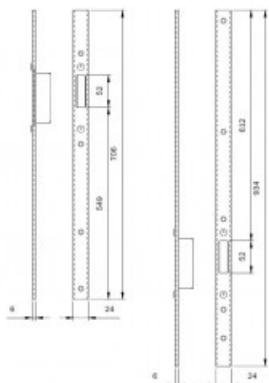

Karta produktu: **KOMPLET BLACH ZACZEPOWYCH DO RYGLI OBROTOWYCH ZAMKÓW IS-7991**  
**1860x24x6mm, STAL NIERDZEWNA**

**NOVET**

Indeks: **033166**  
Kod EAN: **8020614112731**

Producent:	ISEO
Wykończenie:	Kolor stali nierdzewnej
Materiał:	Stal nierdzewna
Kształt blachy zaczepowej:	Płaska
Szerokość blachy zaczepowej (mm):	24
Grubość blachy zaczepowej (mm):	6
Kieszeń:	Tak

## Warianty produktu

Indeks	Cena
<b>KOMPLET BLACH ZACZEPOWYCH DO RYGLI OBROTOWYCH ZAMKÓW IS-7991 1860x24x6mm, STAL NIERDZEWNA</b> 033166	<b>86,10 zł</b> VAT 23%
<b>KOMPLET BLACH ZACZEPOWYCH DO RYGLI OBROTOWYCH ZAMKÓW IS-7991 1860x24x3mm, STAL NIERDZEWNA</b> 033164	<b>49,20 zł</b> VAT 23%
<b>KOMPLET BLACH ZACZEPOWYCH DO RYGLI HAKOWYCH ZAMKÓW IS-7991/7A32, 1860x24x3mm, STAL NIERDZEWNA</b> 033165	<b>86,10 zł</b> VAT 23%
<b>KOMPLET BLACH ZACZEPOWYCH DO RYGLI HAKOWYCH ZAMKÓW IS-7991/7A32, 1860x24x6mm, STAL NIERDZEWNA</b> 033167	<b>86,10 zł</b> VAT 23%

## Opis produktu

- Komplet blach zaczepowych do rygli obrotowych.
- Dedykowany do zamków serii IS-7991-\*
- Produkowany przez uznaną markę ISEO.

Przedstawione informacje nie stanowią oferty handlowej w rozumieniu art.66 §1 Kodeksu Cywilnego. Ze względu na ciągle poszerzanie asortymentu niektóre informacje mogą być nieaktualne. NOVET Spółka z o.o. zastrzega sobie prawo do dokonywania zmian oraz poprawiania treści udostępnianych w serwisie [www.novet.eu](http://www.novet.eu) w każdym czasie i w dowolnym zakresie bez wcześniejszego powiadomienia użytkowników. Kolory mają charakter orientacyjny i ze względu na technologię reprodukcji mogą się one różnić od rzeczywistych kolorów produktu.