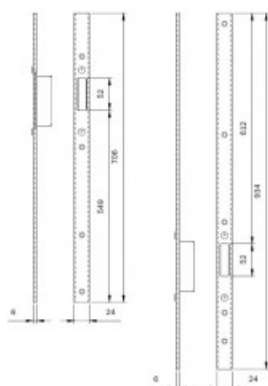

Karta produktu: **KOMPLET BLACH ZACZEPOWYCH DO RYGLI OBROTOWYCH ZAMKÓW IS-7991 1860x24x6mm, STAL NIERDZEWNA**

NOVET

Indeks: **033166**
Kod EAN: **8020614112731**

Producent:	ISEO
Wykończenie:	Kolor stali nierdzewnej
Materiał:	Stal nierdzewna
Kształt blachy zaczepowej:	Płaska
Szerokość blachy zaczepowej (mm):	24
Grubość blachy zaczepowej (mm):	6
Kieszeń:	Tak

Warianty produktu

Indeks	Cena
KOMPLET BLACH ZACZEPOWYCH DO RYGLI OBROTOWYCH ZAMKÓW IS-7991 1860x24x6mm, STAL NIERDZEWNA 033166	86,10 zł VAT 23%
KOMPLET BLACH ZACZEPOWYCH DO RYGLI OBROTOWYCH ZAMKÓW IS-7991 1860x24x3mm, STAL NIERDZEWNA 033164	49,20 zł VAT 23%
KOMPLET BLACH ZACZEPOWYCH DO RYGLI HAKOWYCH ZAMKÓW IS-7991/7A32, 1860x24x3mm, STAL NIERDZEWNA 033165	86,10 zł VAT 23%
KOMPLET BLACH ZACZEPOWYCH DO RYGLI HAKOWYCH ZAMKÓW IS-7991/7A32, 1860x24x6mm, STAL NIERDZEWNA 033167	86,10 zł VAT 23%

Opis produktu

- Komplet blach zaczepowych do rygli obrotowych.
- Dedykowany do zamków serii IS-7991-*
- Produkowany przez uznaną markę ISEO.

Przedstawione informacje nie stanowią oferty handlowej w rozumieniu art.66 §1 Kodeksu Cywilnego. Ze względu na ciągle poszerzanie asortymentu niektóre informacje mogą być nieaktualne. NOVET Spółka z o.o. zastrzega sobie prawo do dokonywania zmian oraz poprawiania treści udostępnianych w serwisie www.novet.eu w każdym czasie i w dowolnym zakresie bez wcześniejszego powiadomienia użytkowników. Kolory mają charakter orientacyjny i ze względu na technologię reprodukcji mogą się one różnić od rzeczywistych kolorów produktu.