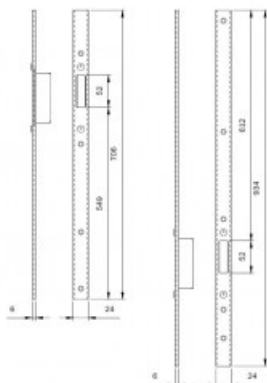

Karta produktu: **KOMPLET BLACH ZACZEPOWYCH DO RYGLI OBROTOWYCH ZAMKÓW IS-7991**
1860x24x6mm, STAL NIERDZEWNA

NOVET

Indeks: **033166**
Kod EAN: **8020614112731**

Producent:	ISEO
Wykończenie:	Kolor stali nierdzewnej
Materiał:	Stal nierdzewna
Kształt blachy zaczepowej:	Płaska
Szerokość blachy zaczepowej (mm):	24
Grubość blachy zaczepowej (mm):	6
Kieszeń:	Tak

Warianty produktu

Indeks	Cena
KOMPLET BLACH ZACZEPOWYCH DO RYGLI OBROTOWYCH ZAMKÓW IS-7991 1860x24x6mm, STAL NIERDZEWNA 033166	86,10 zł VAT 23%
KOMPLET BLACH ZACZEPOWYCH DO RYGLI OBROTOWYCH ZAMKÓW IS-7991 1860x24x3mm, STAL NIERDZEWNA 033164	49,20 zł VAT 23%
KOMPLET BLACH ZACZEPOWYCH DO RYGLI HAKOWYCH ZAMKÓW IS-7991/7A32, 1860x24x3mm, STAL NIERDZEWNA 033165	86,10 zł VAT 23%
KOMPLET BLACH ZACZEPOWYCH DO RYGLI HAKOWYCH ZAMKÓW IS-7991/7A32, 1860x24x6mm, STAL NIERDZEWNA 033167	86,10 zł VAT 23%

Opis produktu

- Komplet blach zaczepowych do rygli obrotowych.
- Dedykowany do zamków serii IS-7991-*
- Produkowany przez uznaną markę ISEO.

Przedstawione informacje nie stanowią oferty handlowej w rozumieniu art.66 §1 Kodeksu Cywilnego. Ze względu na ciągle poszerzanie asortymentu niektóre informacje mogą być nieaktualne. NOVET Spółka z o.o. zastrzega sobie prawo do dokonywania zmian oraz poprawiania treści udostępnianych w serwisie www.novet.eu w każdym czasie i w dowolnym zakresie bez wcześniejszego powiadomienia użytkowników. Kolory mają charakter orientacyjny i ze względu na technologię reprodukcji mogą się one różnić od rzeczywistych kolorów produktu.