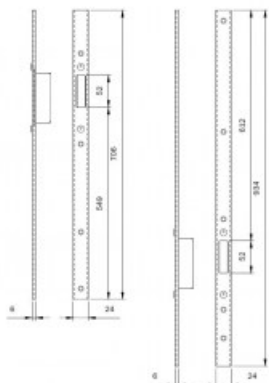

Karta produktu: **KOMPLET BLACH ZACZEPOWYCH DO RYGLI OBROTOWYCH ZAMKÓW IS-7991 1860x24x6mm, STAL NIERDZEWNA**

NOVET

Indeks: **033166**
Kod EAN: **8020614112731**

Producent:	ISEO
Wykończenie:	Kolor stali nierdzewnej
Materiał:	Stal nierdzewna
Kształt blachy zaczepowej:	Płaska
Szerokość blachy zaczepowej (mm):	24
Grubość blachy zaczepowej (mm):	6
Kieszień:	Tak

Warianty produktu

Indeks	Cena
KOMPLET BLACH ZACZEPOWYCH DO RYGLI OBROTOWYCH ZAMKÓW IS-7991 1860x24x6mm, STAL NIERDZEWNA 033166	86,10 zł VAT 23%
KOMPLET BLACH ZACZEPOWYCH DO RYGLI OBROTOWYCH ZAMKÓW IS-7991 1860x24x3mm, STAL NIERDZEWNA 033164	49,20 zł VAT 23%
KOMPLET BLACH ZACZEPOWYCH DO RYGLI HAKOWYCH ZAMKÓW IS-7991/7A32, 1860x24x3mm, STAL NIERDZEWNA 033165	86,10 zł VAT 23%
KOMPLET BLACH ZACZEPOWYCH DO RYGLI HAKOWYCH ZAMKÓW IS-7991/7A32, 1860x24x6mm, STAL NIERDZEWNA 033167	86,10 zł VAT 23%

Opis produktu

- Komplet blach zaczepowych do rygli obrotowych.
- Dedykowany do zamków serii IS-7991-*
- Produkowany przez uznaną markę ISEO.

Przedstawione informacje nie stanowią oferty handlowej w rozumieniu art.66 §1 Kodeksu Cywilnego. Ze względu na ciągle poszerzanie asortymentu niektóre informacje mogą być nieaktualne. NOVET Spółka z o.o. zastrzega sobie prawo do dokonywania zmian oraz poprawiania treści udostępnianych w serwisie www.novet.eu w każdym czasie i w dowolnym zakresie bez wcześniejszego powiadomienia użytkowników. Kolory mają charakter orientacyjny i ze względu na technologię reprodukcji mogą się one różnić od rzeczywistych kolorów produktu.