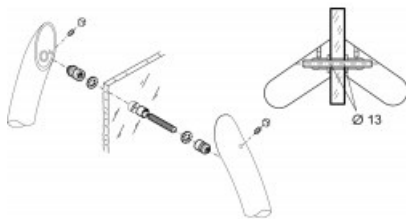

Indeks: **FIX-810-000D-B2**

Producent:

PBA

Warianty produktu

Indeks	Cena
ZESTAW MOCUJĄCY DWUSTRONNY DO SZKŁA UNIWERSALNY FIX-810-000D-B2	12,30 zł VAT 23%

Opis produktu

- Dwustronny zestaw mocujący do szkła.
- Wyprodukowany na terenie UE.