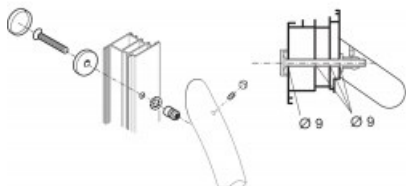

Produkt wycofany ze sprzedaży.

Karta produktu: ZESTAW MOCUJĄCY JEDNOSTRONNY DO DREWNA, ALUMINIUM, PCV śr.35mm NYLON CZARNY

NOVET

Indeks: **PB-FIX-113-000D-10**

Producent:

PBA

Wykończenie:

Czarne

Materiał:

Nylon

Warianty produktu

Indeks	Cena
ZESTAW MOCUJĄCY JEDNOSTRONNY DO DREWNA, ALUMINIUM, PCV śr.35mm NYLON CZARNY PB-FIX-113-000D-10	6,15 zł VAT 23%
ZESTAW MOCUJĄCY JEDNOSTRONNY DO DREWNA, ALUMINIUM, PCV śr.35mm NYLON SZARY FIX-113-000D-07	6,15 zł VAT 23%

Opis produktu

- Jednostronny zestaw mocujący do drewna, aluminium i PCV.
- Wykonany z nylonu i dostępny w wykończeniu w kolorze czarnym.
- Wyprodukowany na terenie UE.

Przedstawione informacje nie stanowią oferty handlowej w rozumieniu art.66 §1 Kodeksu Cywilnego. Ze względu na ciągłe poszerzanie asortymentu niektóre informacje mogą być nieaktualne. NOVET Spółka z o.o. zastrzega sobie prawo do dokonywania zmian oraz poprawiania treści udostępnianych w serwisie www.novet.eu w każdym czasie i w dowolnym zakresie bez wcześniejszego powiadomienia użytkowników. Kolory mają charakter orientacyjny i ze względu na technologię reprodukcji mogą się one różnić od rzeczywistych kolorów produktu.