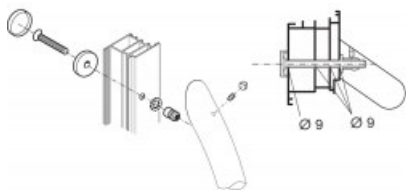

Karta produktu: ZESTAW MOCUJĄCY JEDNOSTRONNY
DO DREWNA, ALUMINIUM, PCV śr.35mm NYLON
BRĄZOWY

NOVET

Indeks: **FIX-113-000D-11**

Producent:

PBA

Wykończenie:

Brązowe

Materiał:

Nylon

Warianty produktu

Indeks	Cena
ZESTAW MOCUJĄCY JEDNOSTRONNY DO DREWNA, ALUMINIUM, PCV śr.35mm NYLON BRĄZOWY FIX-113-000D-11	12,30 zł VAT 23%

Opis produktu

- Jednostronny zestaw mocujący do drewna, aluminium i PCV.
- Wykonany z nylonu i dostępny w wykończeniu w kolorze brązowym.
- Wyprodukowany na terenie UE.