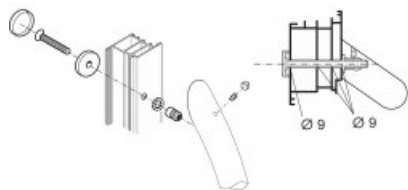

Karta produktu: **ZESTAW MOCUJĄCY JEDNOSTRONNY DO DREWNA, ALUMINIUM, PCV śr.35mm NYLON SZARY**

NOVET

Indeks: **FIX-113-000D-07**

Producent:

PBA

Wykończenie:

Szare

Materiał:

Nylon

Warianty produktu

Indeks	Cena
ZESTAW MOCUJĄCY JEDNOSTRONNY DO DREWNA, ALUMINIUM, PCV śr.35mm NYLON SZARY FIX-113-000D-07	6,15 zł VAT 23%

Opis produktu

- Jednostronny zestaw mocujący do drewna, aluminium i PCV.
- Wykonany z nylonu i dostępny w wykończeniu w kolorze szarym.
- Wyprodukowany na terenie UE.