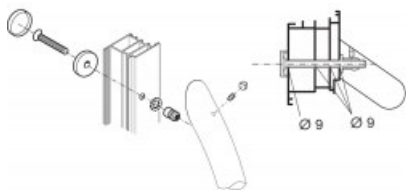

Karta produktu: ZESTAW MOCUJĄCY JEDNOSTRONNY DO DREWNA, ALUMINIUM, PCV śr.35mm NYLON BIAŁY

NOVET

Indeks: **FIX-113-000D-01**

Producent:

PBA

Wykończenie:

Białe

Materiał:

Nylon

Warianty produktu

Indeks	Cena
ZESTAW MOCUJĄCY JEDNOSTRONNY DO DREWNA, ALUMINIUM, PCV śr.35mm NYLON BIAŁY FIX-113-000D-01	12,30 zł VAT 23%

Opis produktu

- Jednostronny zestaw mocujący do drewna, aluminium i PCV.
- Wykonany z nylonu i dostępny w wykończeniu w kolorze białym.
- Wyprodukowany na terenie UE.