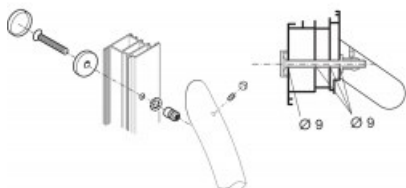

Karta produktu: **ZESTAW MOCUJĄCY JEDNOSTRONNY DO DREWNA, ALUMINIUM, PCV śr.30mm NYLON CZARNY**

**NOVET**

Indeks: **FIX-112-000D-10**

Producent:	PBA
Wykończenie:	Czarne
Materiał:	Nylon

## Warianty produktu

Indeks	Cena
<b>ZESTAW MOCUJĄCY JEDNOSTRONNY DO DREWNA, ALUMINIUM, PCV śr.30mm NYLON CZARNY</b> FIX-112-000D-10	<b>12,30 zł</b> VAT 23%

## Opis produktu

- Jednostronny zestaw mocujący do drewna, aluminium i PCV.
- Wykonany z nylonu i dostępny w wykończeniu w kolorze czarnym.
- Wyprodukowany na terenie UE.