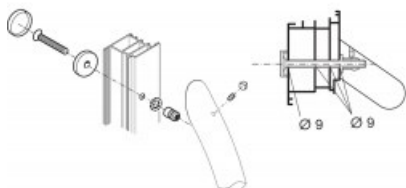

Karta produktu: ZESTAW MOCUJĄCY JEDNOSTRONNY DO DREWNA, ALUMINIUM, PCV śr.30mm NYLON BIAŁY

NOVET

Indeks: **FIX-112-000D-01**

Producent:

PBA

Wykończenie:

Białe

Materiał:

## Opis produktu

- Jednostronny zestaw mocujący do drewna, aluminium i PCV.
- Wykonany z nylonu i dostępny w wykończeniu w kolorze białym.
- Wyprodukowany na terenie UE.