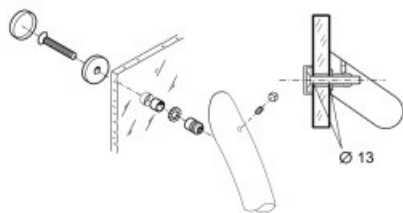

Indeks: **FIX-013-000D-10**

Producent:

PBA

Wykończenie:

Szare

Materiał:

Nylon

Warianty produktu

| Indeks | Cena |
|--|--------------------|
| ZESTAW MOCUJĄCY JEDNOSTRONNY DO SZKŁA śr.35mm NYLON CZARNY FIX-013-000D-10 | 6,15 zł VAT 23% |
| ZESTAW MOCUJĄCY JEDNOSTRONNY DO SZKŁA śr.35mm NYLON BIAŁY FIX-013-000D-01 | 6,15 zł VAT 23% |
| ZESTAW MOCUJĄCY JEDNOSTRONNY DO SZKŁA śr.35mm NYLON SZARY FIX-013-000D-07 | 6,15 zł VAT 23% |
| ZESTAW MOCUJĄCY JEDNOSTRONNY DO SZKŁA śr.35mm NYLON BRĄZOWY FIX-013-000D-11 | 6,15 zł VAT 23% |

Opis produktu

- Jednostronny zestaw mocujący do szkła.
- Wykonany z nylonu i dostępny w wykończeniu w kolorze czarnym.
- Wyprodukowany na terenie UE.