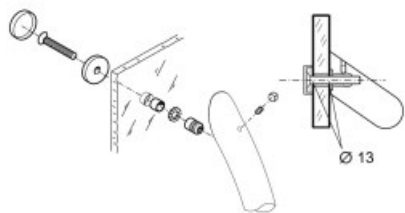

Indeks: **FIX-013-000D-11**

Producent:

PBA

Wykończenie:

Brązowe

Materiał:

Nylon

Warianty produktu

Indeks	Cena
ZESTAW MOCUJĄCY JEDNOSTRONNY DO SZKŁA śr.35mm NYLON BRĄZOWY FIX-013-000D-11	6,15 zł VAT 23%
ZESTAW MOCUJĄCY JEDNOSTRONNY DO SZKŁA śr.35mm NYLON BIAŁY FIX-013-000D-01	6,15 zł VAT 23%
ZESTAW MOCUJĄCY JEDNOSTRONNY DO SZKŁA śr.35mm NYLON SZARY FIX-013-000D-07	6,15 zł VAT 23%
ZESTAW MOCUJĄCY JEDNOSTRONNY DO SZKŁA śr.35mm NYLON CZARNY FIX-013-000D-10	6,15 zł VAT 23%

Opis produktu

- Jednostronny zestaw mocujący do szkła.
- Wykonany z nylonu i dostępny w wykończeniu w kolorze brązowym.
- Wyprodukowany na terenie UE.