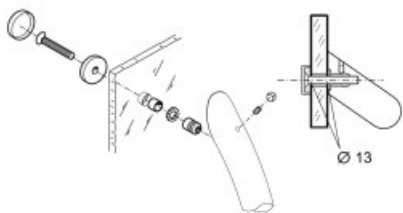

Indeks: **FIX-013-000D-07**

Producent:

PBA

Wykończenie:

Szare

Materiał:

Nylon

## Warianty produktu

Indeks	Cena
ZESTAW MOCUJĄCY JEDNOSTRONNY DO SZKŁA śr.35mm NYLON SZARY FIX-013-000D-07	6,15 zł VAT 23%
ZESTAW MOCUJĄCY JEDNOSTRONNY DO SZKŁA śr.35mm NYLON BIAŁY FIX-013-000D-01	6,15 zł VAT 23%
ZESTAW MOCUJĄCY JEDNOSTRONNY DO SZKŁA śr.35mm NYLON CZARNY FIX-013-000D-10	6,15 zł VAT 23%
ZESTAW MOCUJĄCY JEDNOSTRONNY DO SZKŁA śr.35mm NYLON BRĄZOWY FIX-013-000D-11	6,15 zł VAT 23%

## Opis produktu

- Jednostronny zestaw mocujący do szkła.
- Wykonany z nylonu i dostępny w wykończeniu w kolorze szarym.
- Wyprodukowany na terenie UE.